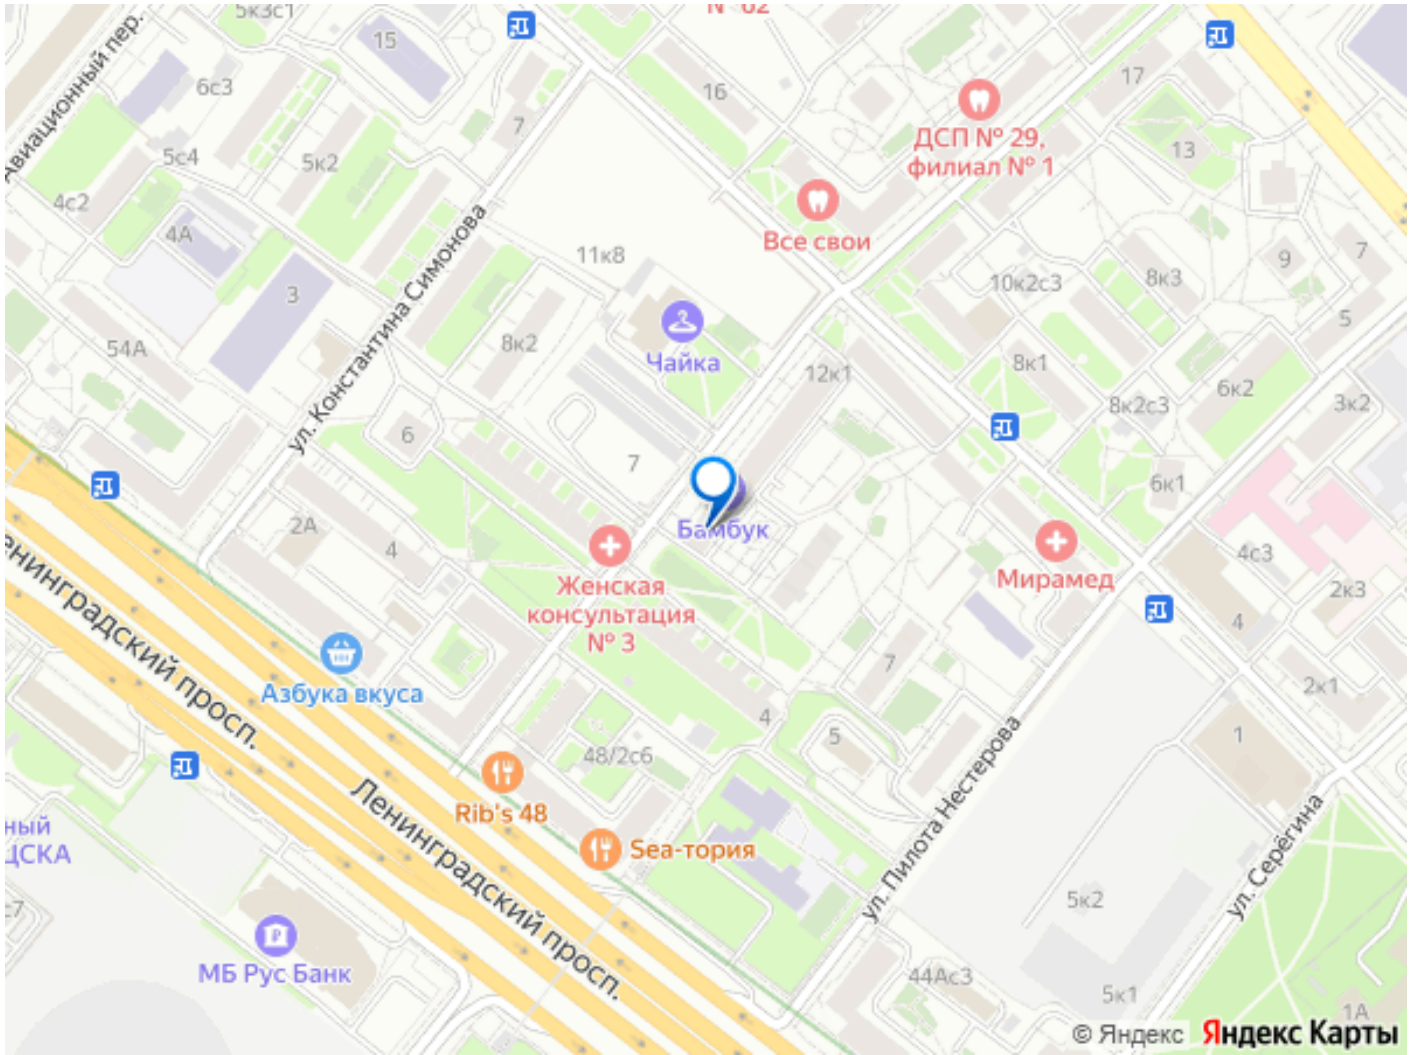

бассейном и тренажерным залом), детские сады, школы, Храм XVIII века, поликлиника, Женская консультация, лучшие магазины города: Азбука Вкуса, ограник маркет Угличе Поле, Simple Wine, пекарня La Poste, а также 15минут пешком - крупнейший в Москве ТЦ Авиапарк, спортивный комплекс ЦСКА.