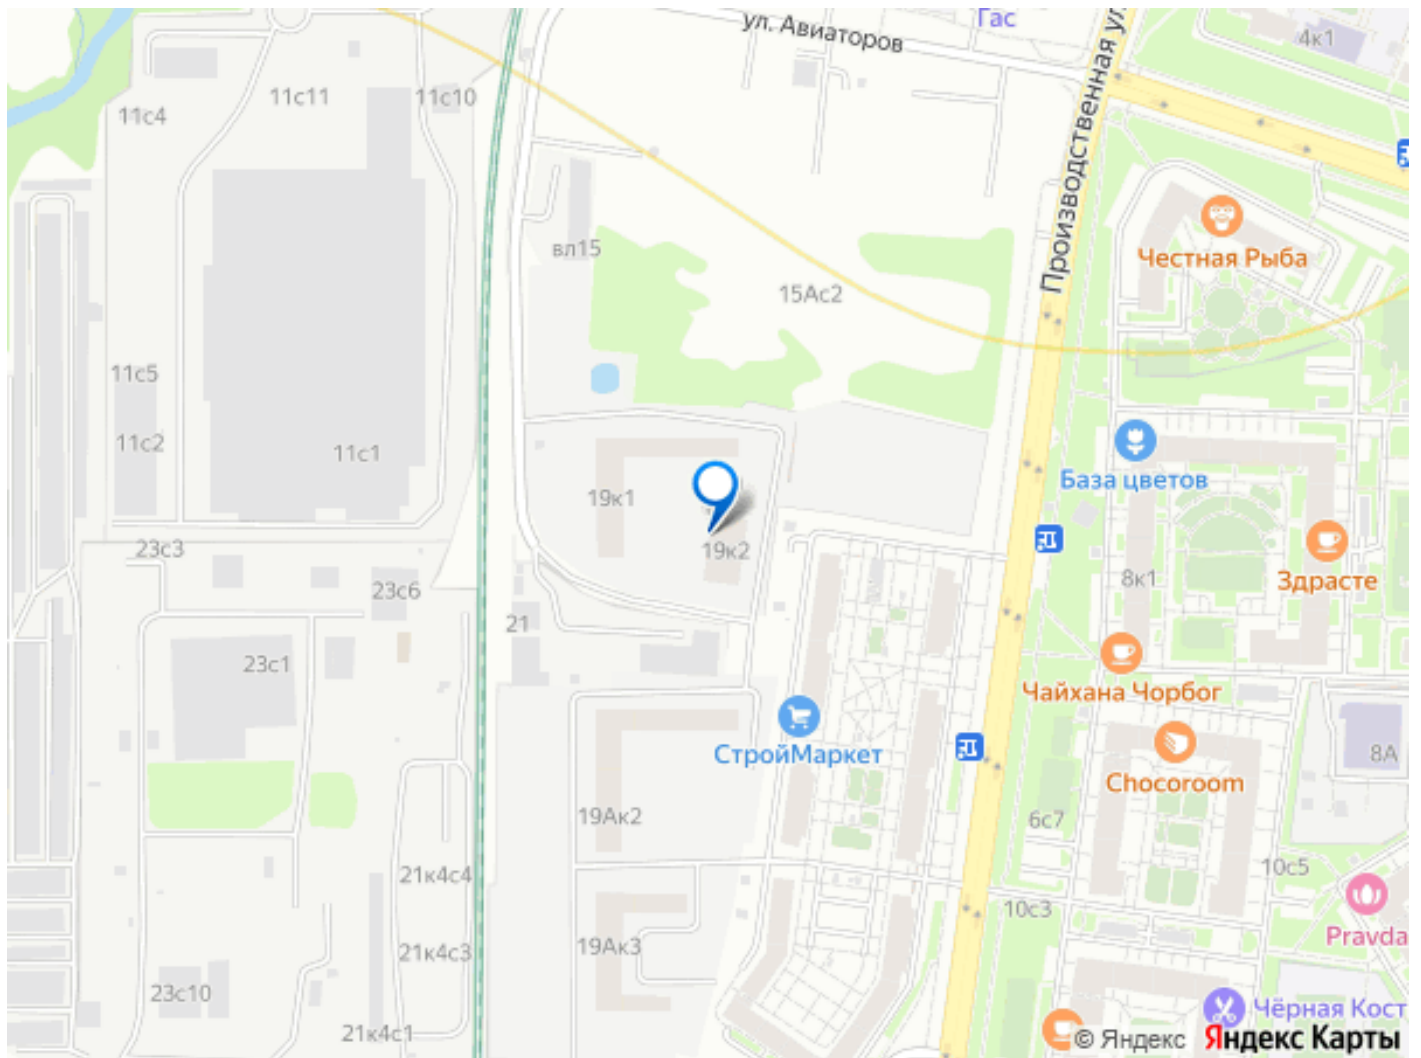

Продается 2-комн. кв-ра площадью 56.50 кв.м на 22 этаже 24 этажного монолитного дома в ЖК «ЛУЧИ» от Группа ЛСР. Семейный квартал «Лучи» расположен в ЗАО в одном из самых зелёных и благоприятных для жизни районов столицы Солнцево, который характеризуется отличной транспортной доступностью, развитой социальной инфраструктурой и обилием зеленых пространств в шаговой доступности. В 300 метрах от жилых корпусов «Лучи» расположена станция метро «Солнцево» Солнцевской ветки. Рядом находится станция «Боровское шоссе» этой же линии метрополитена. Через район проходит множество маршрутов наземного общественного транспорта: за 15 минут на автобусе можно добраться до станции метро «Саларьево», а за 30 — до «Юго-Западной». Также рядом с «Лучами» — железнодорожные станции МЖД-4 «Солнечная» и «Новопеределкино». Удобство перемещения автомобилистам обеспечивает близость трех важных проспектов: Ленинского, Вернадского и Мичуринского. В зависимости от дорожной ситуации, добраться в «Лучи» из центра столицы можно всего за 30 минут. С другой стороны, жилой комплекс удобно расположен между Киевским и Боровским шоссе.