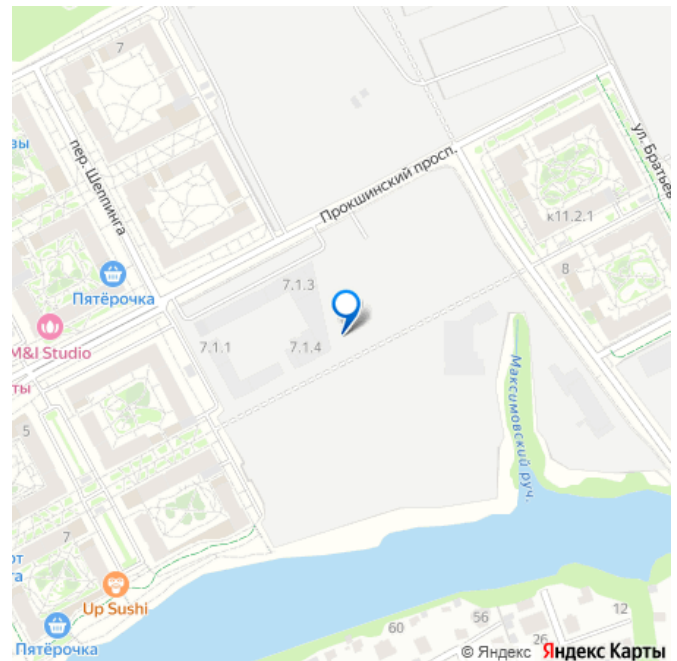

🕒 Создано: 06.05.2026 в 05:14

🔄 Обновлено: 07.05.2026 в 21:47

A101, A101

79315460058

21 379 575 ₹

Округ

[HMAO, район СП Сосенское](#)

для заметок

Квартира

Количество комнат

2

Высота потолков

2.95 м

Жилая площадь

24.7 м²

Площадь кухни

19.6 м²

Общая площадь

57.9 м²

Этаж

9/14

Детали объекта

Тип сделки

Продам

Раздел

[Квартиры](#)

Тип балкона

балкон и лоджия

Ремонт

без отделки

Квартира в новостройке