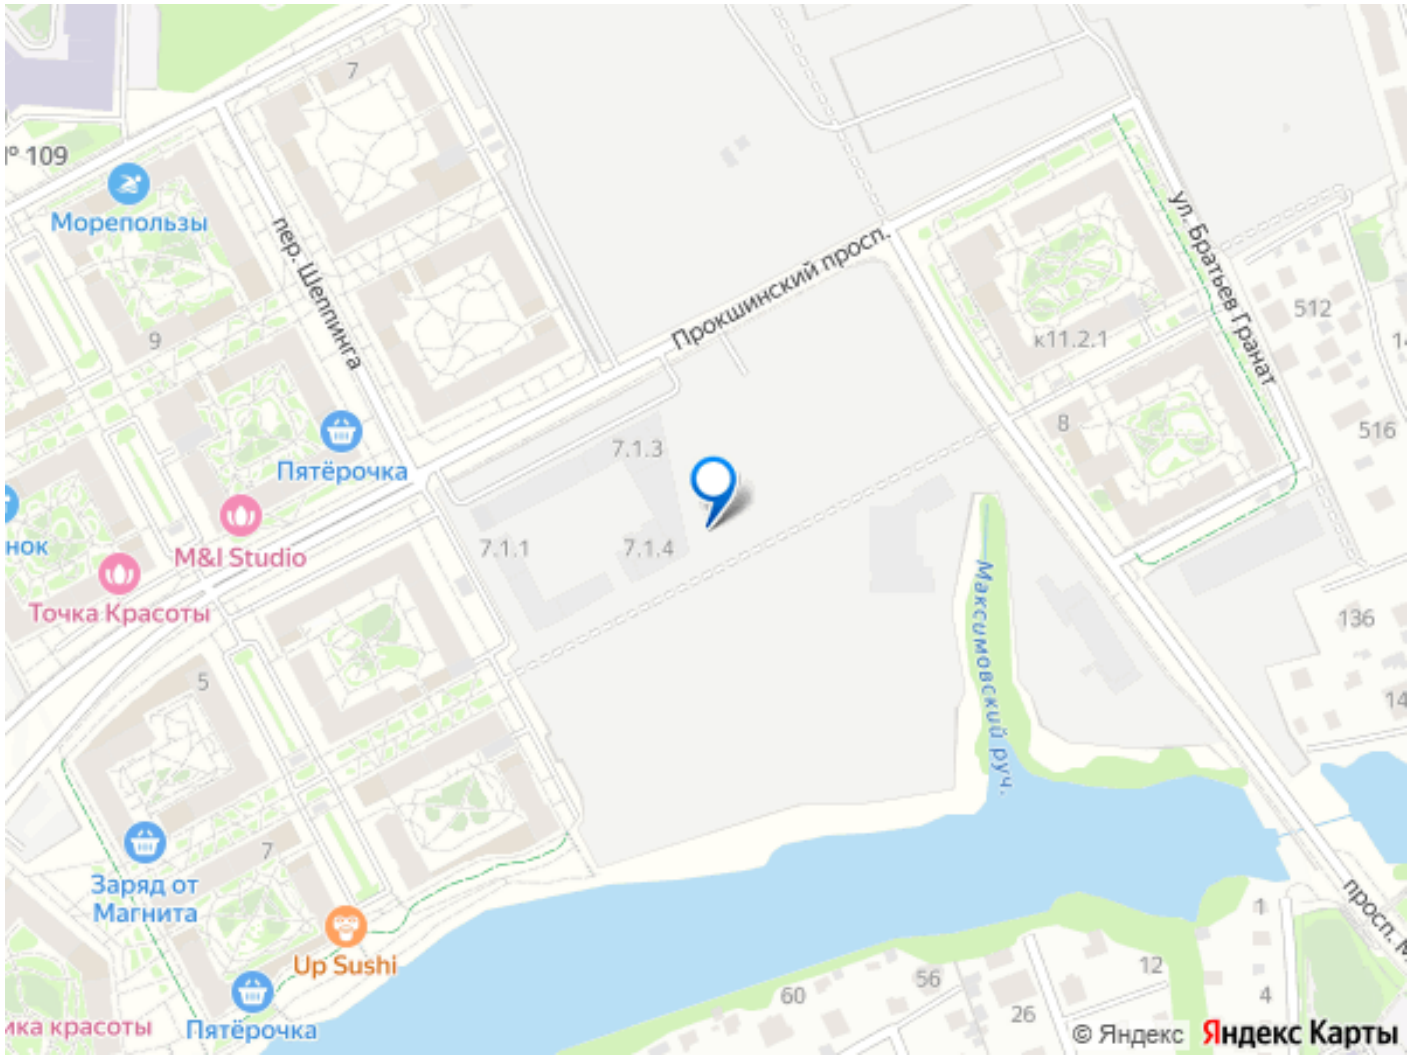

Move.ru - вся недвижимость России