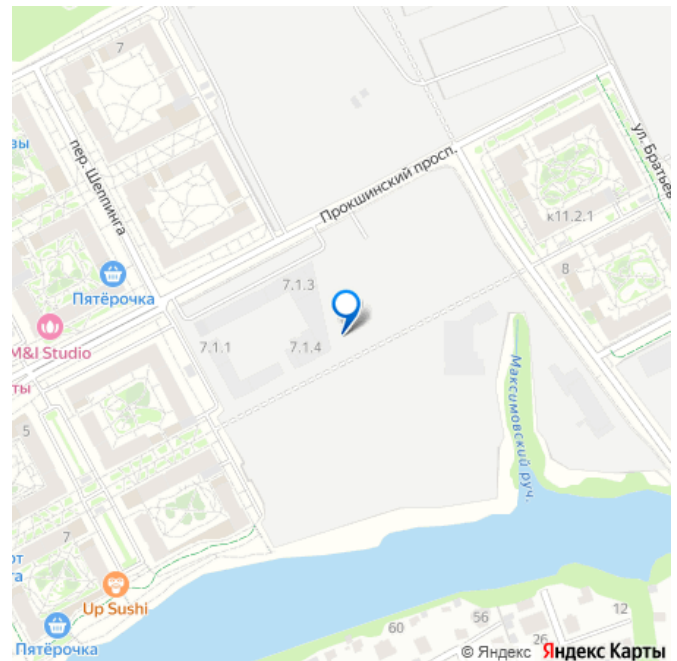

🕒 Создано: 06.05.2026 в 06:02

🔄 Обновлено: 07.05.2026 в 21:59

A101, A101

79315460058

21 451 950 ₹

Округ

[HMAO, район СП Сосенское](#)

для заметок

Квартира

Количество комнат

2

Высота потолков

2.95 м

Жилая площадь

24.7 м²

Площадь кухни

19.6 м²

Общая площадь

57.9 м²

Этаж

10/14

Детали объекта

Тип сделки

Продам

Раздел

[Квартиры](#)

Тип балкона

балкон и лоджия

Ремонт

без отделки

Квартира в новостройке