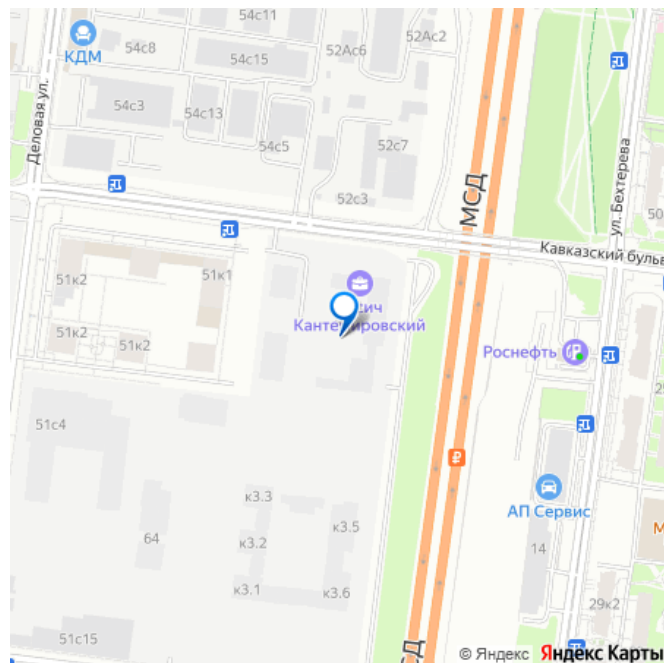

Создано: 19.08.2024 в 11:14

Обновлено: 05.04.2026 в 10:41

MOVE Брокер, Концерн Русич

+7 (495) 127-65-74

Москва, Кавказский б-р, 1

19 744 786 ₺

Москва, Кавказский б-р, 1

Округ

[ЮАО, район Царицыно](#)

для заметок

Квартира

Количество комнат

2

Высота потолков

2.72 м

Жилая площадь

21 м²

Площадь кухни

18 м²

Общая площадь

57 м²

Этаж

20/32

Детали объекта

Тип сделки

Продам

Раздел

[Квартиры](#)

Квартира в новостройке

да

Покупка в ипотеку

да