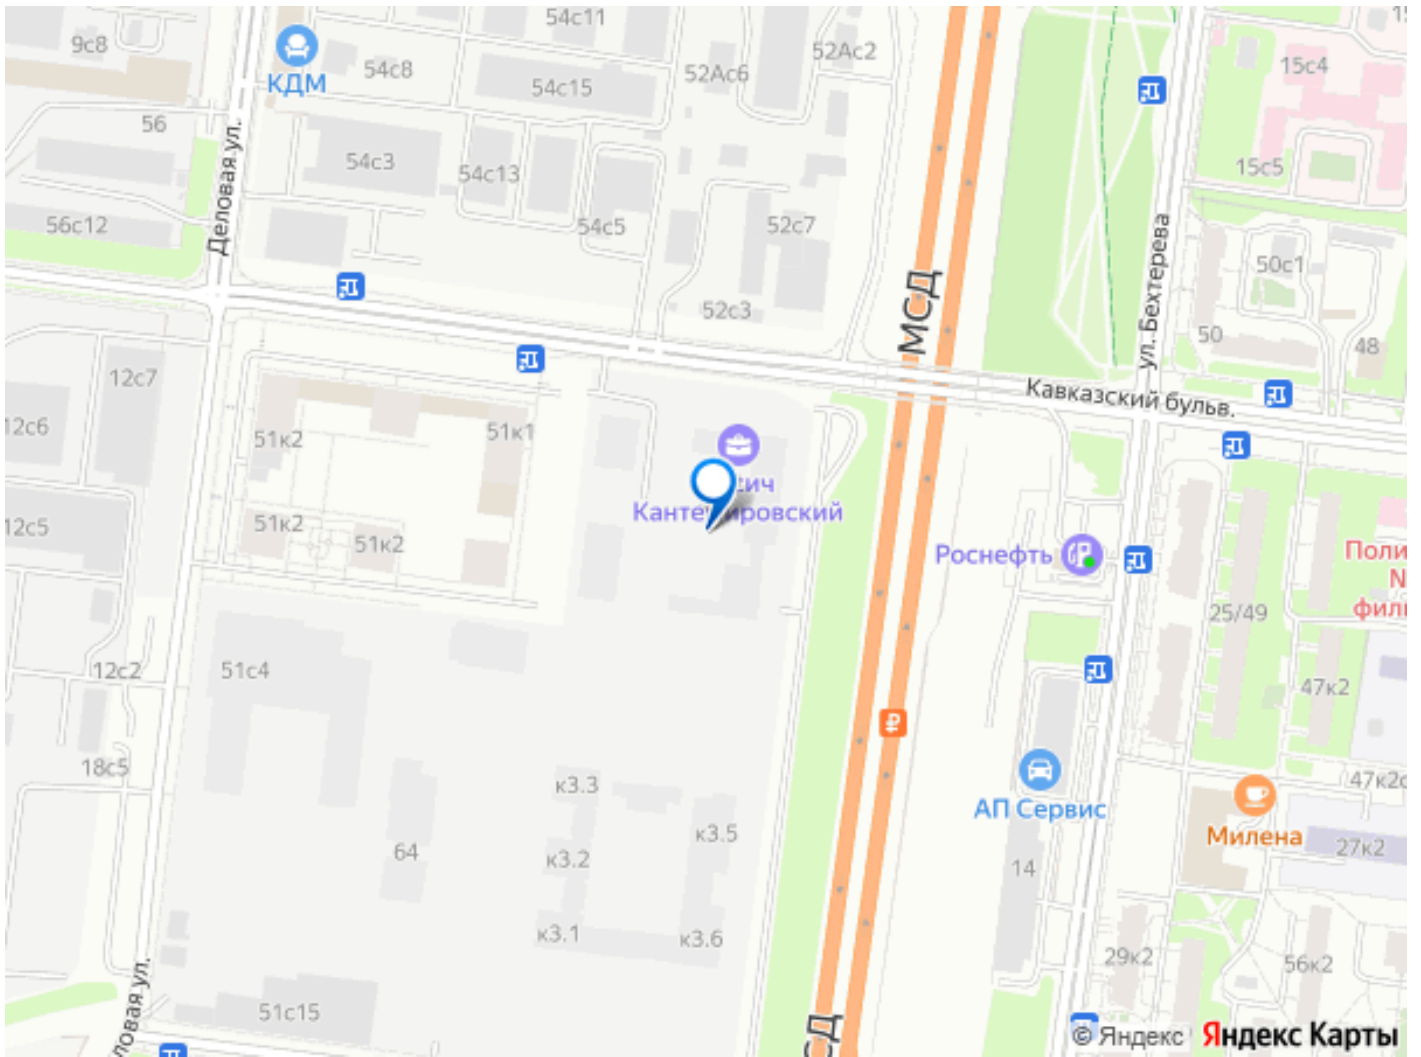

Move.ru - вся недвижимость России