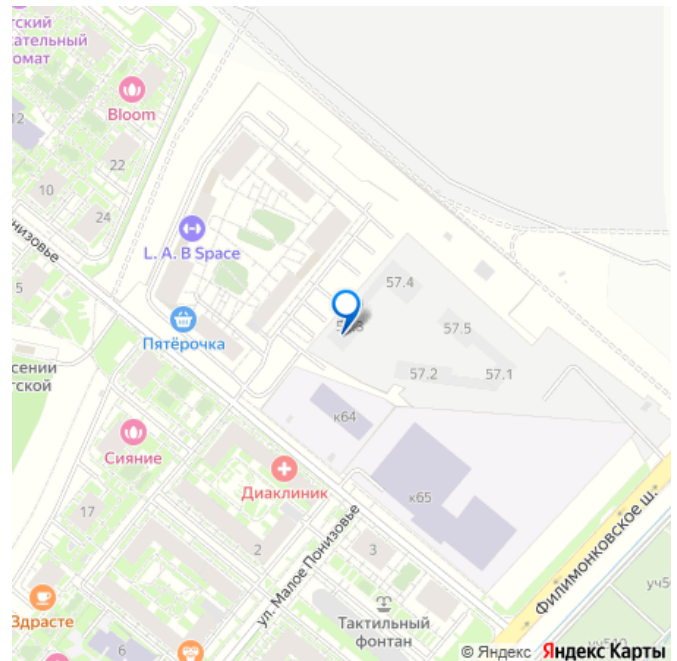

Квартира

Количество комнат

2

Жилая площадь

24.1 м²

Площадь кухни

18.4 м²

Общая площадь

57 м²

Этаж

9/22