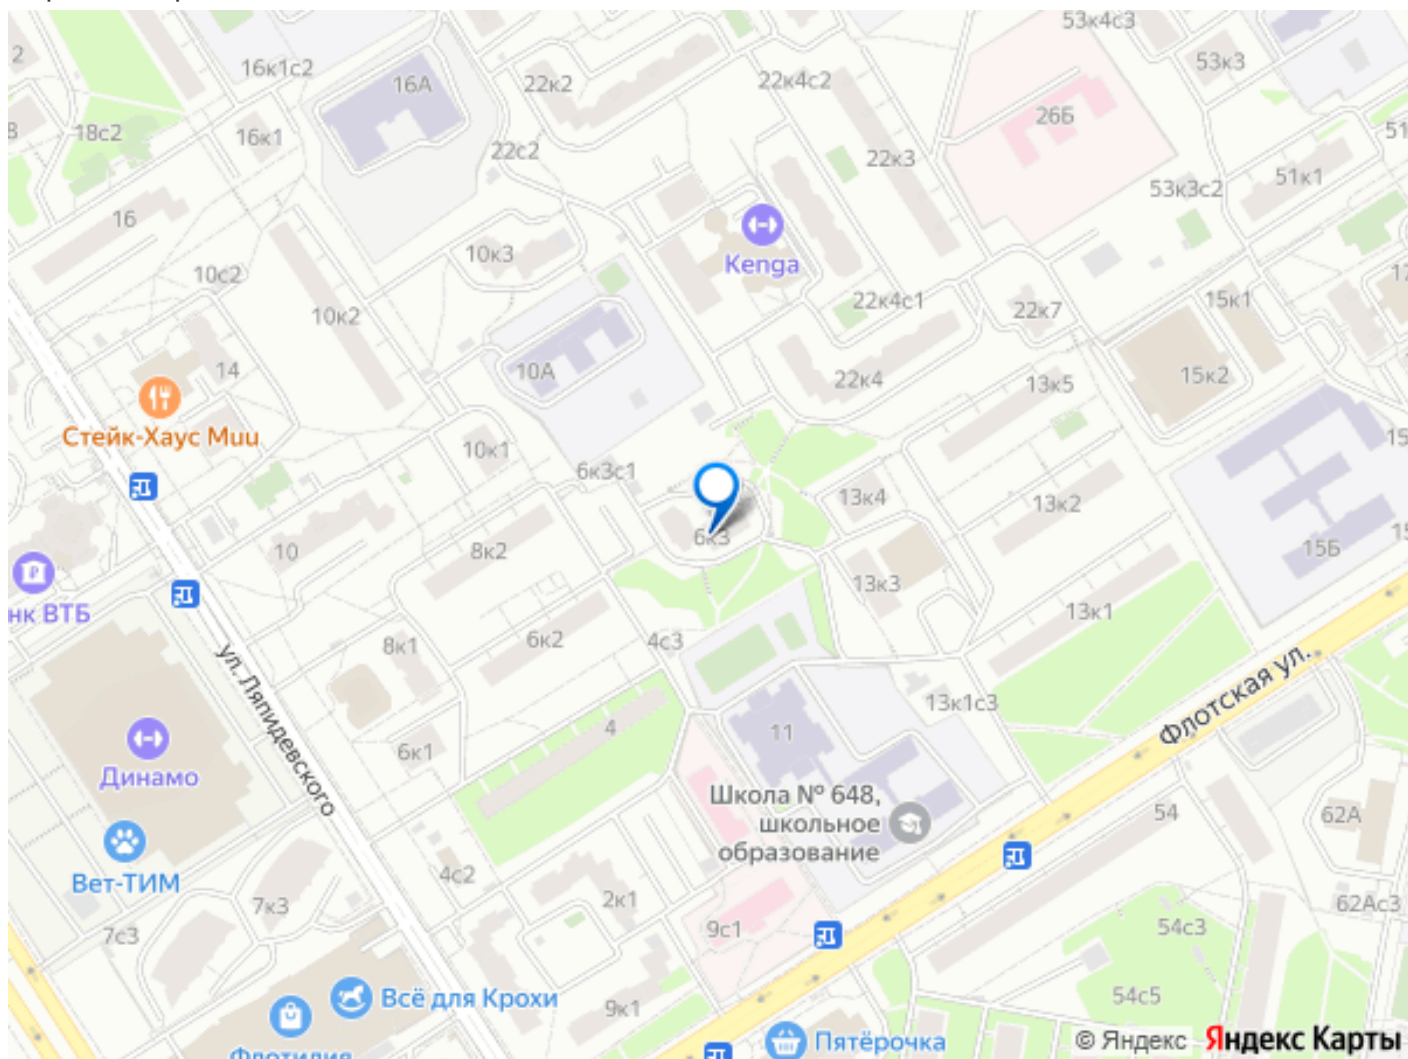

несовершеннолетних собственников,
материнский капитал не использовался,
перепланировок нет.

Move.ru - вся недвижимость России