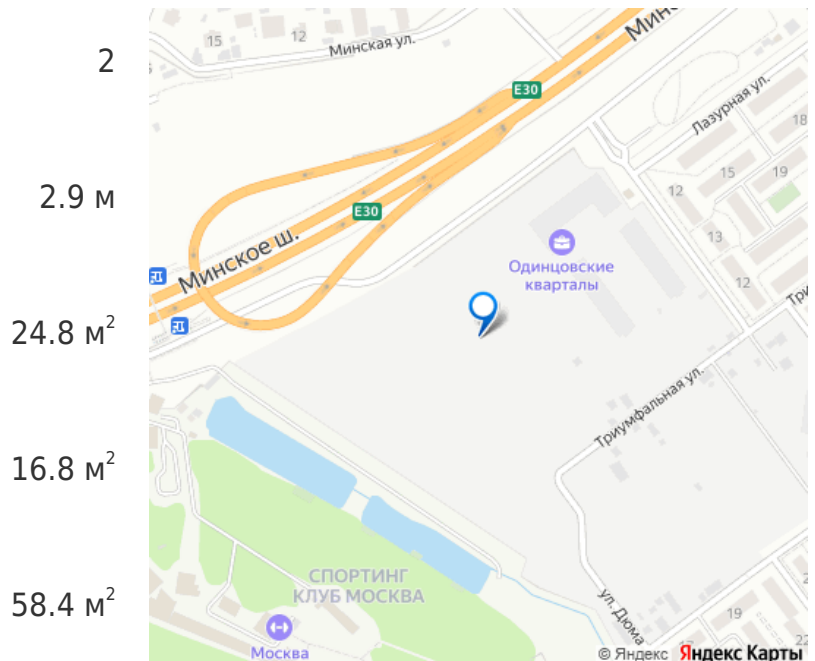

🕒 Создано: 24.03.2026 в 11:46

🔄 Обновлено: 06.04.2026 в 11:30

MOVE Брокер, Вектор Недвижимости

+7 (495) 127-65-74

Москва, деревня Солманово, Минское шоссе, 1

12 868 000 ₺

Москва, деревня Солманово, Минское шоссе, 1

Квартира

Количество комнат

2

Высота потолков

2.9 м

Жилая площадь

24.8 м²

Площадь кухни

16.8 м²

Общая площадь

58.4 м²

Этаж

8/14

Детали объекта

Тип сделки

Продам

Раздел

[Квартиры](#)

Квартира в новостройке

да

Покупка в ипотеку

да

возможна ипотека

для заметок