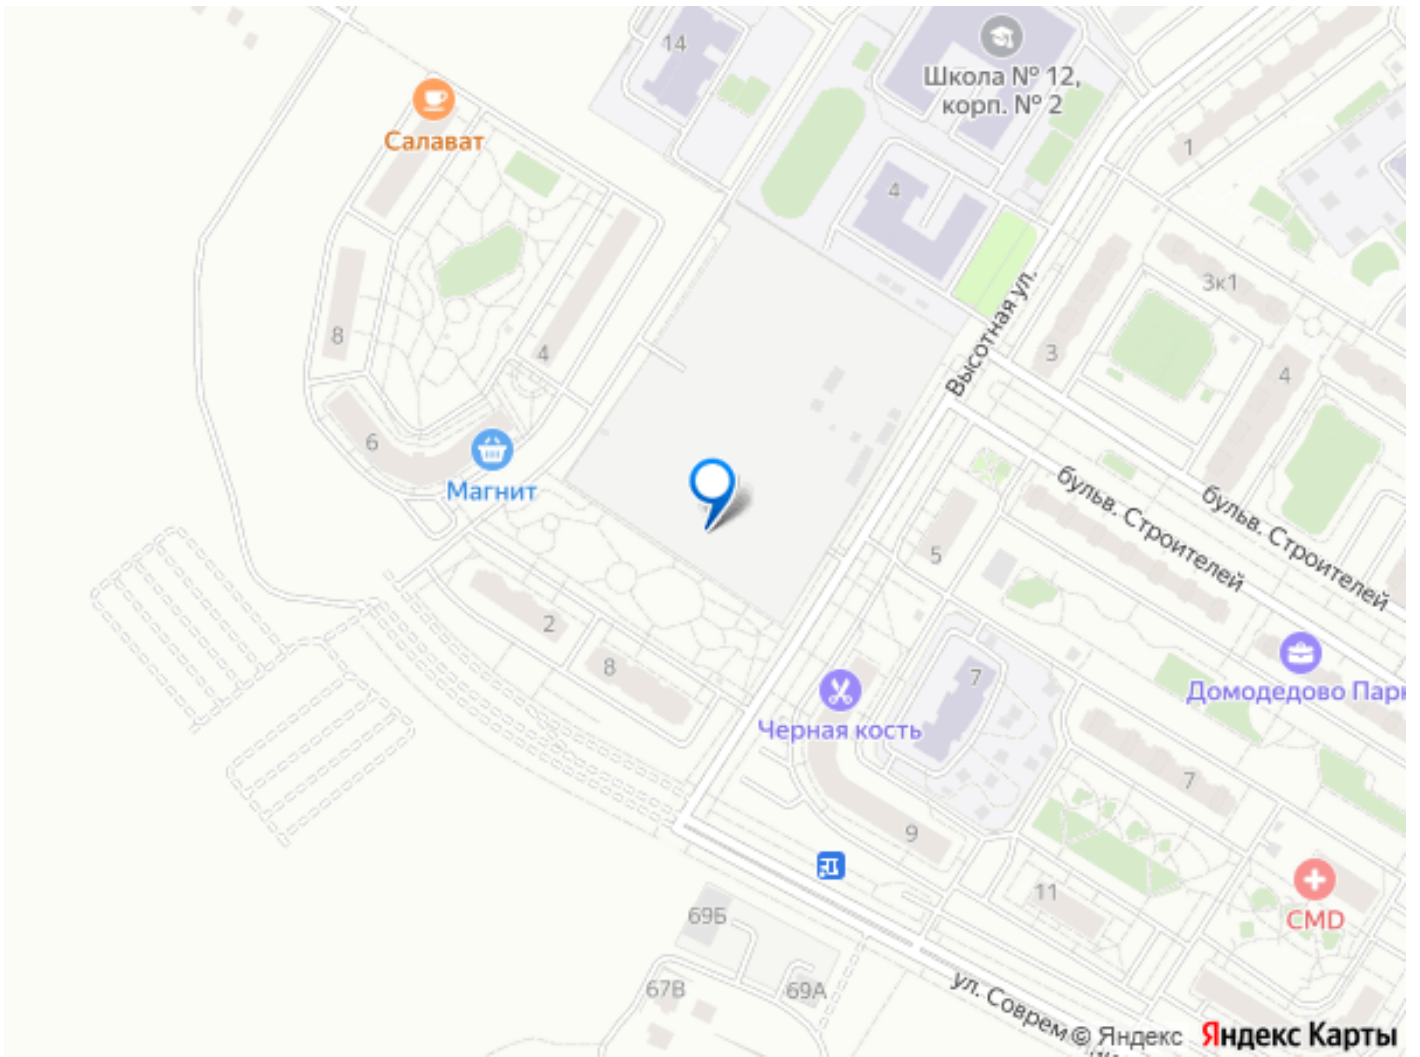

Домодедовская — в 30 минутах.

Международный аэропорт Домодедово находится в 50 минутах транспортом, а Ж/Д платформа Ленинская в 20 минутах пешком.

Move.ru - вся недвижимость России