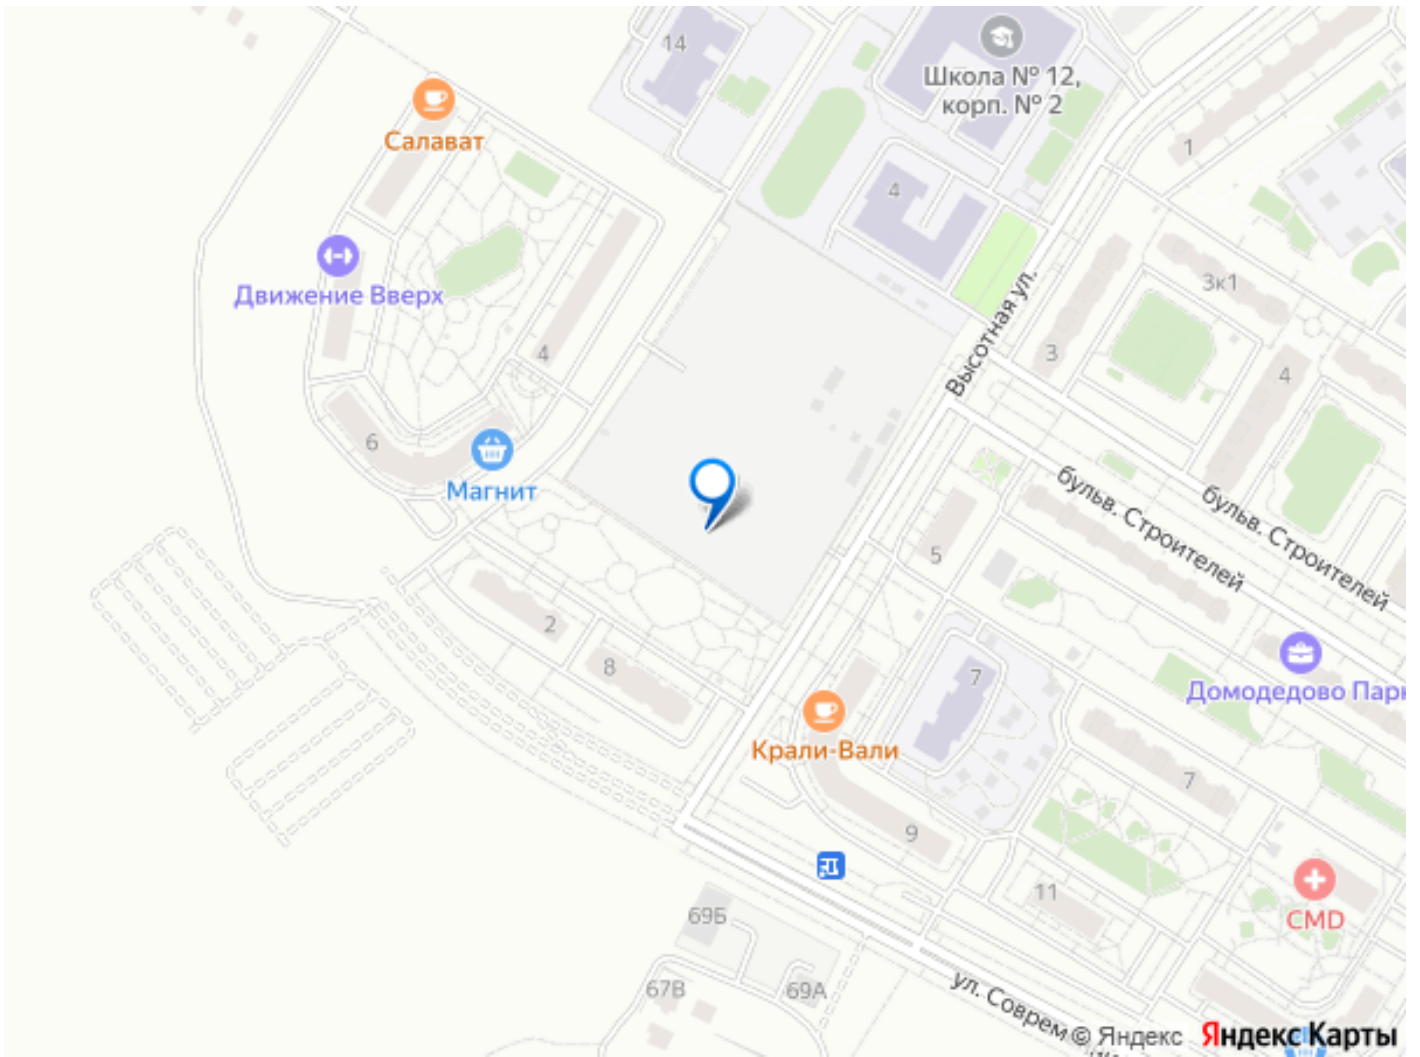

Домодедовская — в 30 минутах.

Международный аэропорт Домодедово находится в 50 минутах транспортом, а Ж/Д платформа Ленинская в 20 минутах пешком.

Move.ru - вся недвижимость России