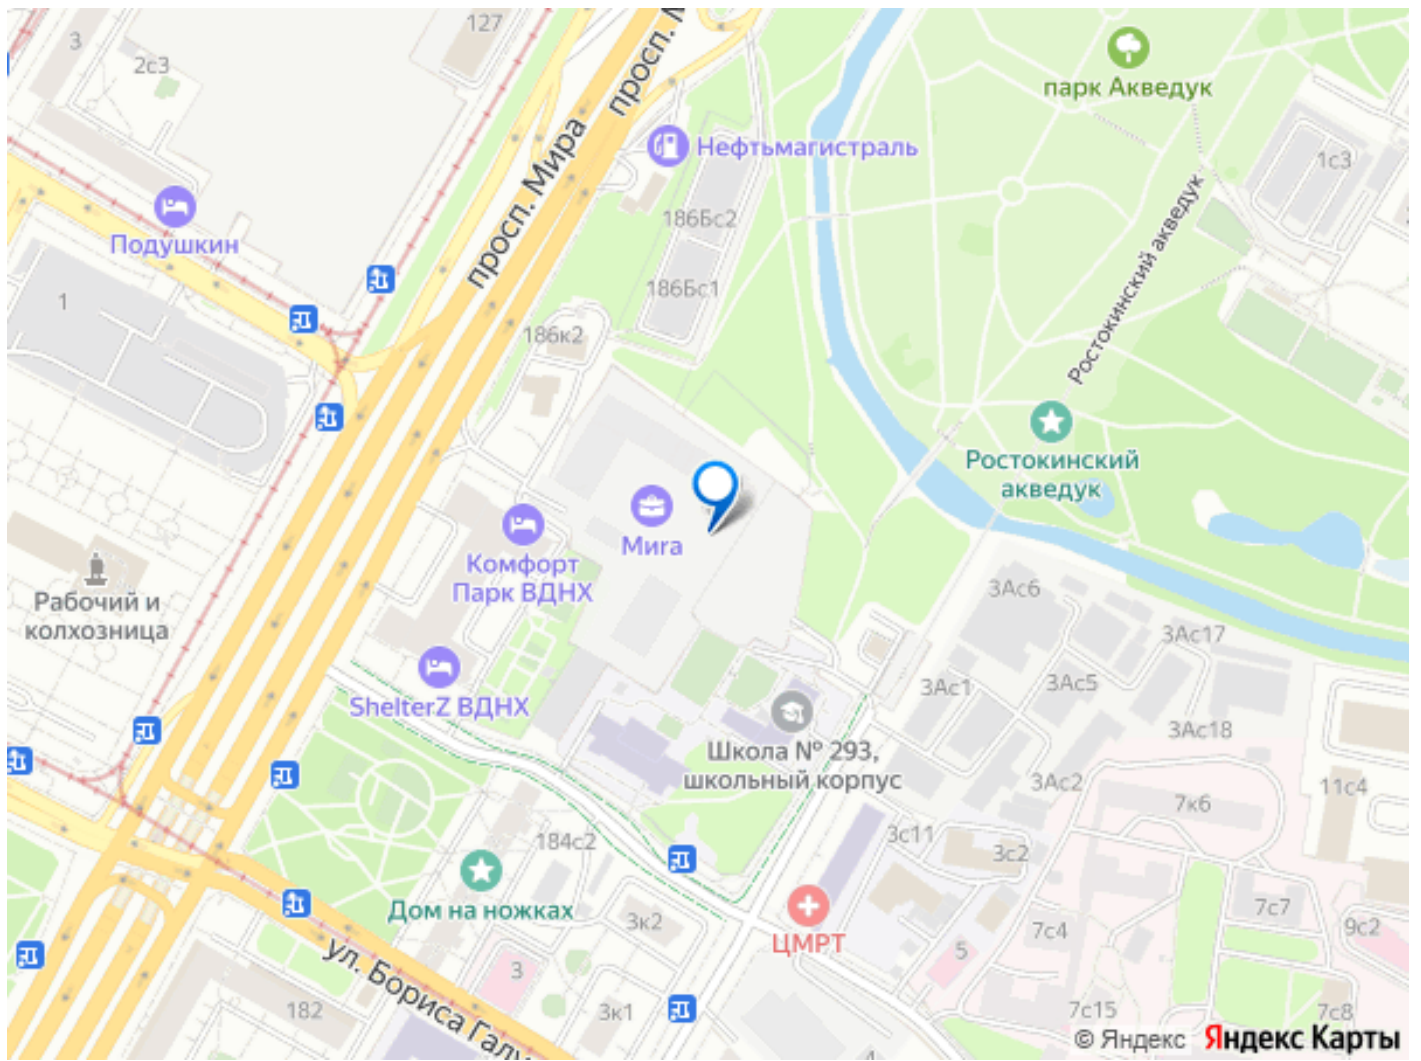

Move.ru - вся недвижимость России