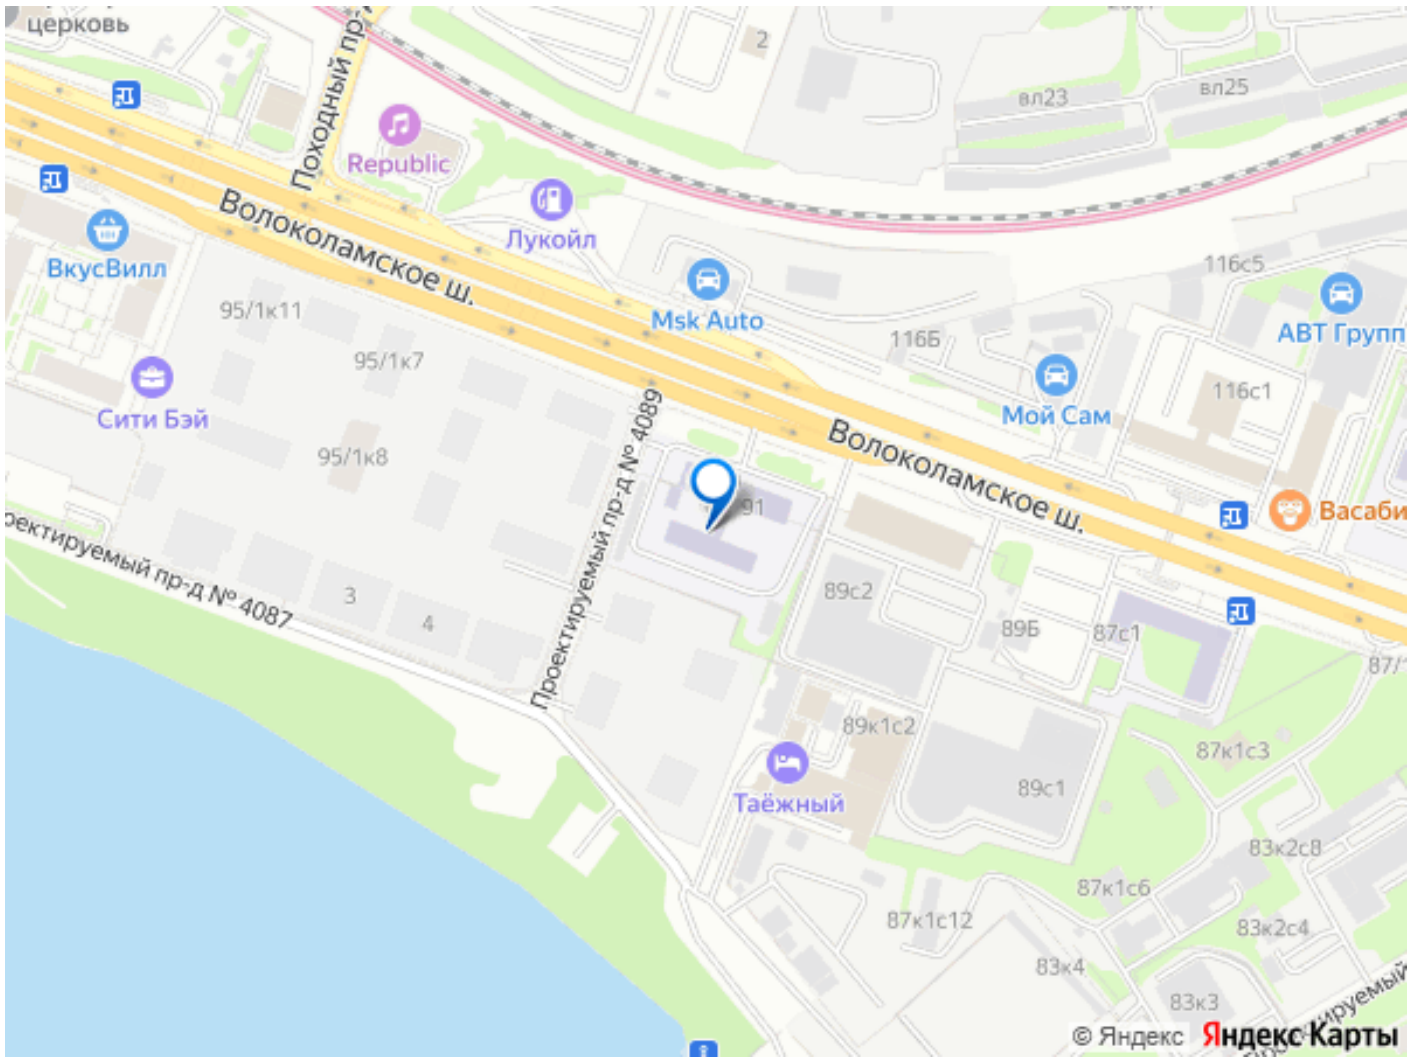

Move.ru - вся недвижимость России