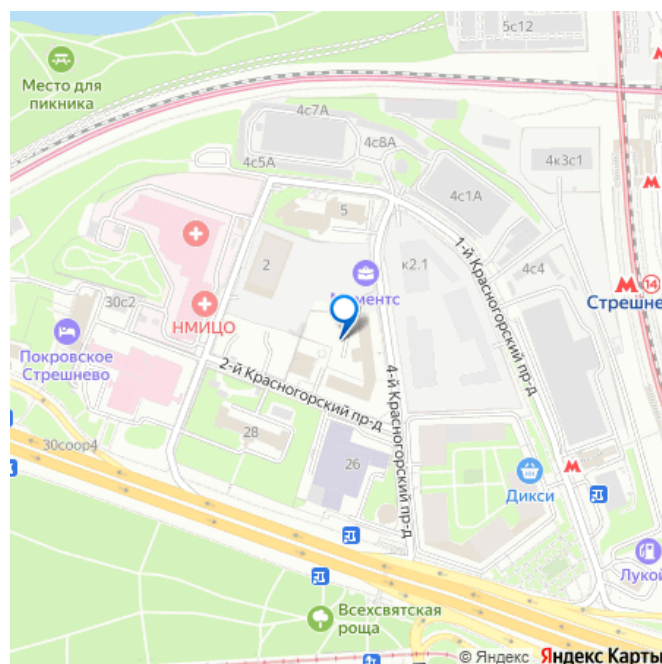

Покупка в ипотеку

да

возможна ипотека

Описание

Квартира в ЖК Моментс, очередь 2 (застройщик FORMA) расположенном в районе Щукино. Высота потолков 2.87 м. Площадь комнат 12.3 кв.м. + 14 кв.м. Неподалёку расположены станции метро Стрешнево (14л). Проект представляет собой активный? городской? кластер, состоящий? из двух кварталов и отдельно стоящей? башни. Жилой комплекс включает 8 корпусов высотой от 4 до 47 этажей. Архитектурный? облик спроектирован одним из ведущих бюро Камень. В отделке фасадов используются витражное остекление и композитные панели. В проекте предусмотрены дизайнерские входные группы с использованием природных материалов, а в лобби находятся лаундж-зона и коворкинг. В жилом комплексе представлено множество планировочных решений европейского формата. Сдаются они с подчистовой отделкой и высотой потолков от 2,83 до 3,6 метра. Есть возможность объединения планировок. Из большей части квартир открывается прекрасный вид на парк. В проекте предусмотрено иммерсивное дворовое и общественное пространство от бюро Gillespies: двор с фонтаном, зеленые и сенсорные сады, лаунж-зоны, пространства для пикников и общения, зоны активного отдыха, разнообразная коммерческая инфраструктура. На территории комплекса спроектированы детский сад и школа, детские и спортивные площадки из натуральных материалов. Для владельцев