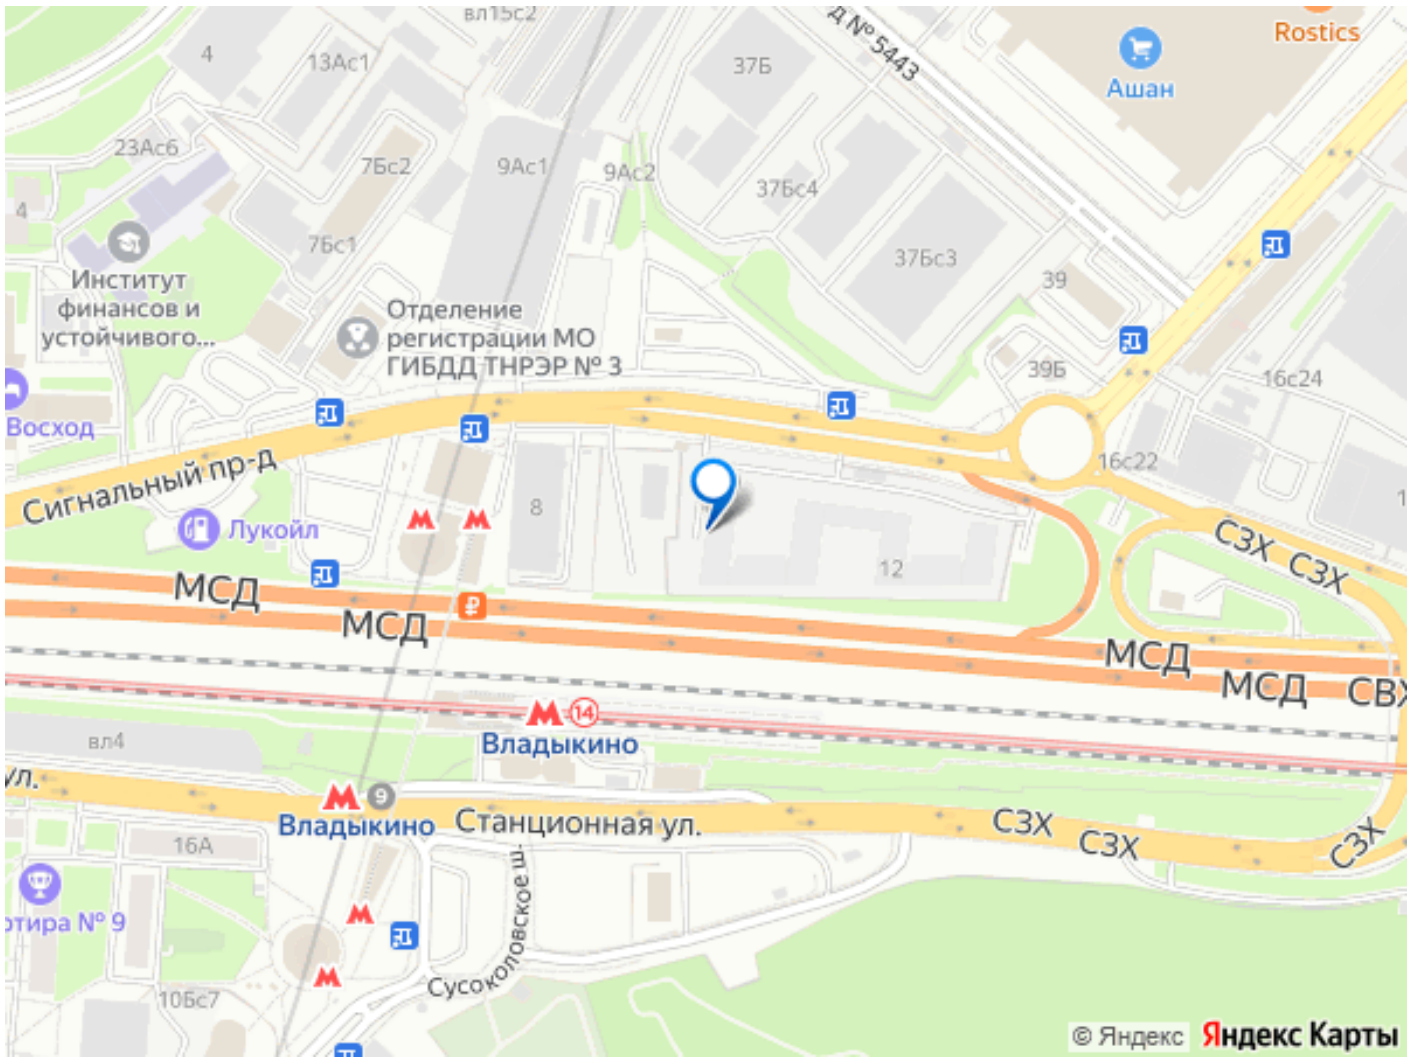

Move.ru - вся недвижимость России