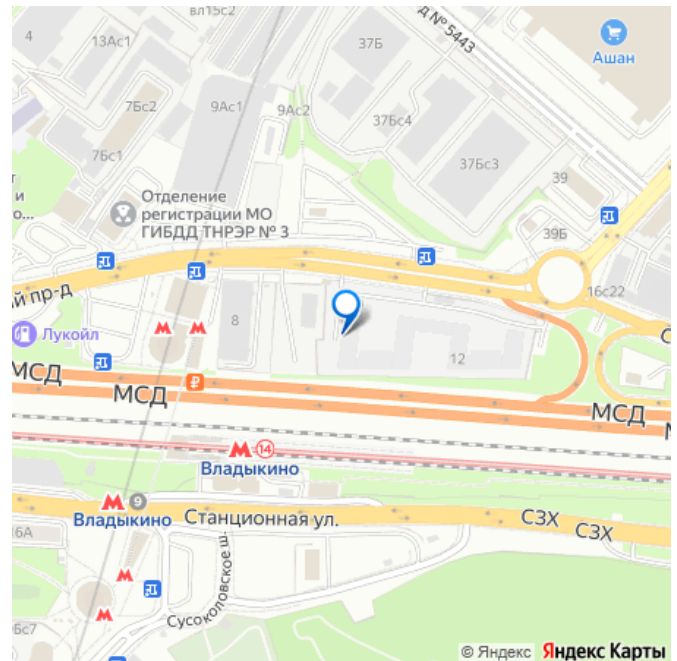

АНДРЕЙ БЫКОВ, ГОРОБМЕН
79367007069

🕒 Создано: 13.04.2026 в 15:12

🔄 Обновлено: 14.04.2026 в 10:53

Москва, Сигнальный проезд, 12

19 200 000 ₺

Москва, Сигнальный проезд, 12

Округ

[СВАО, район Отрадное](#)

Улица

[проезд Сигнальный](#)

Квартира

Количество комнат

2

Жилая площадь

31 м²

Площадь кухни

15 м²

Общая площадь

62.1 м²

Этаж

8/24

Детали объекта

Тип сделки

Продам

Раздел

[Квартиры](#)

Тип балкона

балкон

Квартира в новостройке

да

для заметок