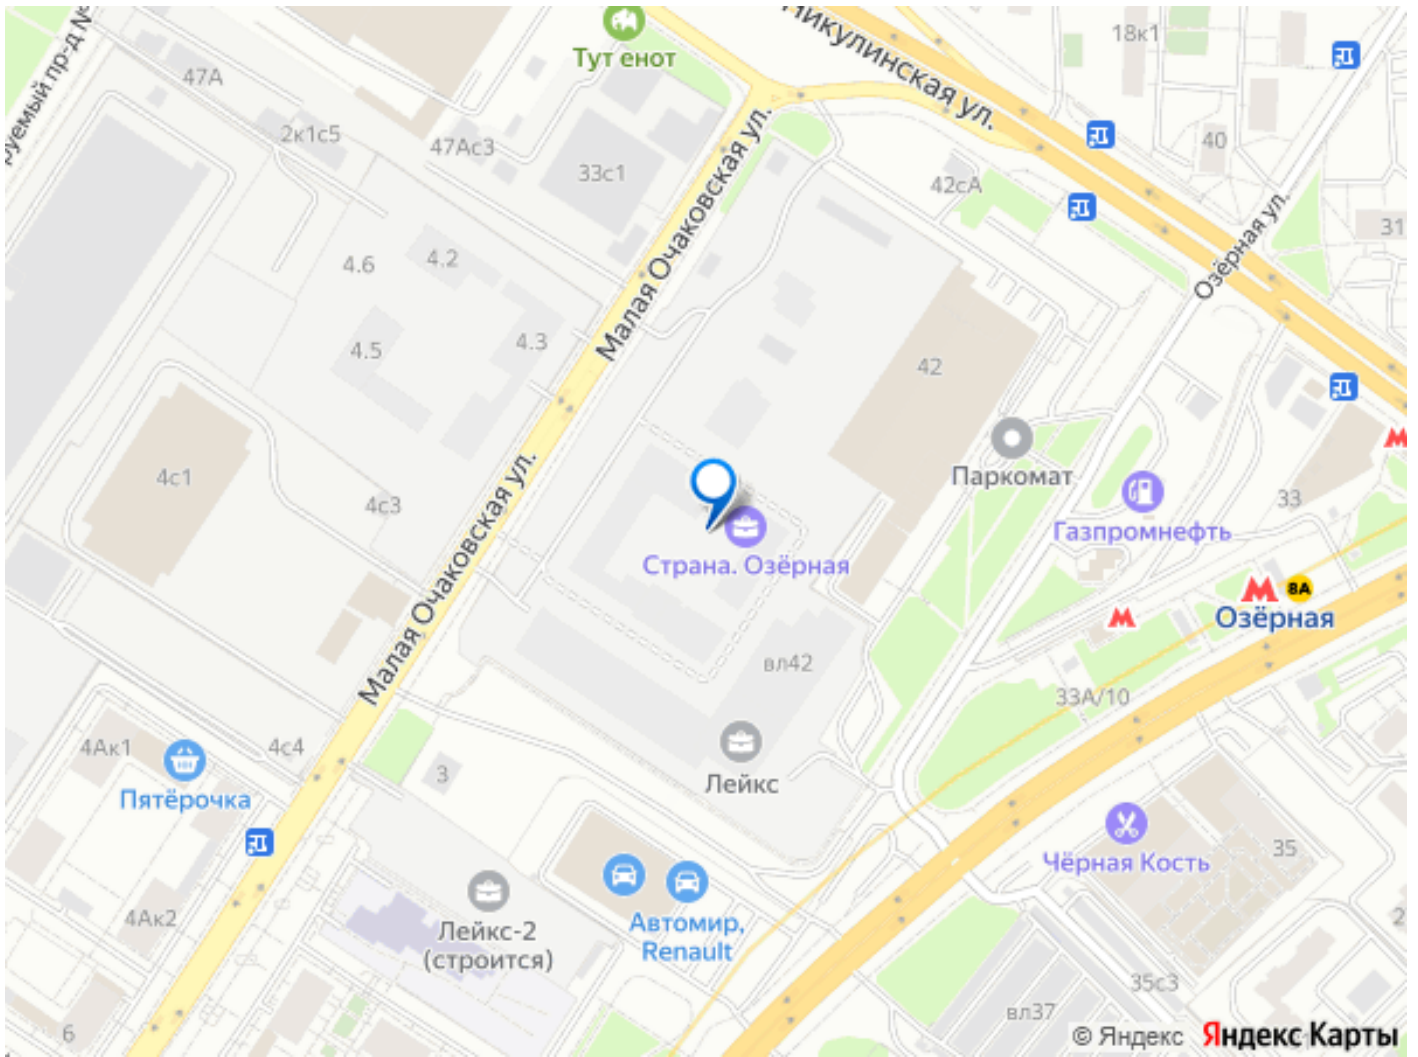

Move.ru - вся недвижимость России