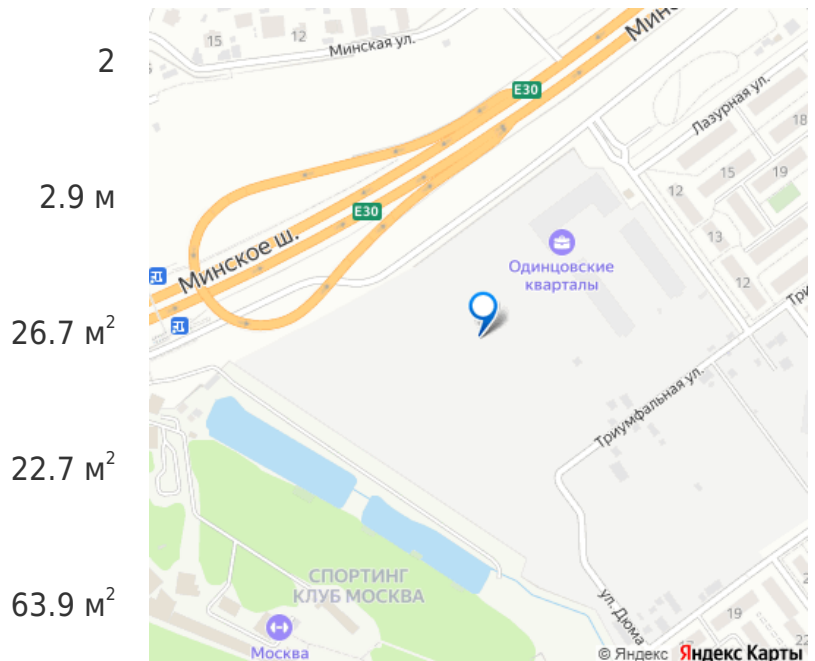

🕒 Создано: 31.03.2026 в 11:13

🔄 Обновлено: 06.04.2026 в 11:14

MOVE Брокер, Вектор Недвижимости

+7 (495) 127-65-74

Москва, деревня Солманово, Минское шоссе, 1

14 499 000 ₹

Москва, деревня Солманово, Минское шоссе, 1

Квартира

Количество комнат

2

Высота потолков

2.9 м

Жилая площадь

26.7 м²

Площадь кухни

22.7 м²

Общая площадь

63.9 м²

Этаж

5/10

Детали объекта

Тип сделки

Продам

Раздел

[Квартиры](#)

Квартира в новостройке

да

Покупка в ипотеку

да

возможна ипотека

для заметок