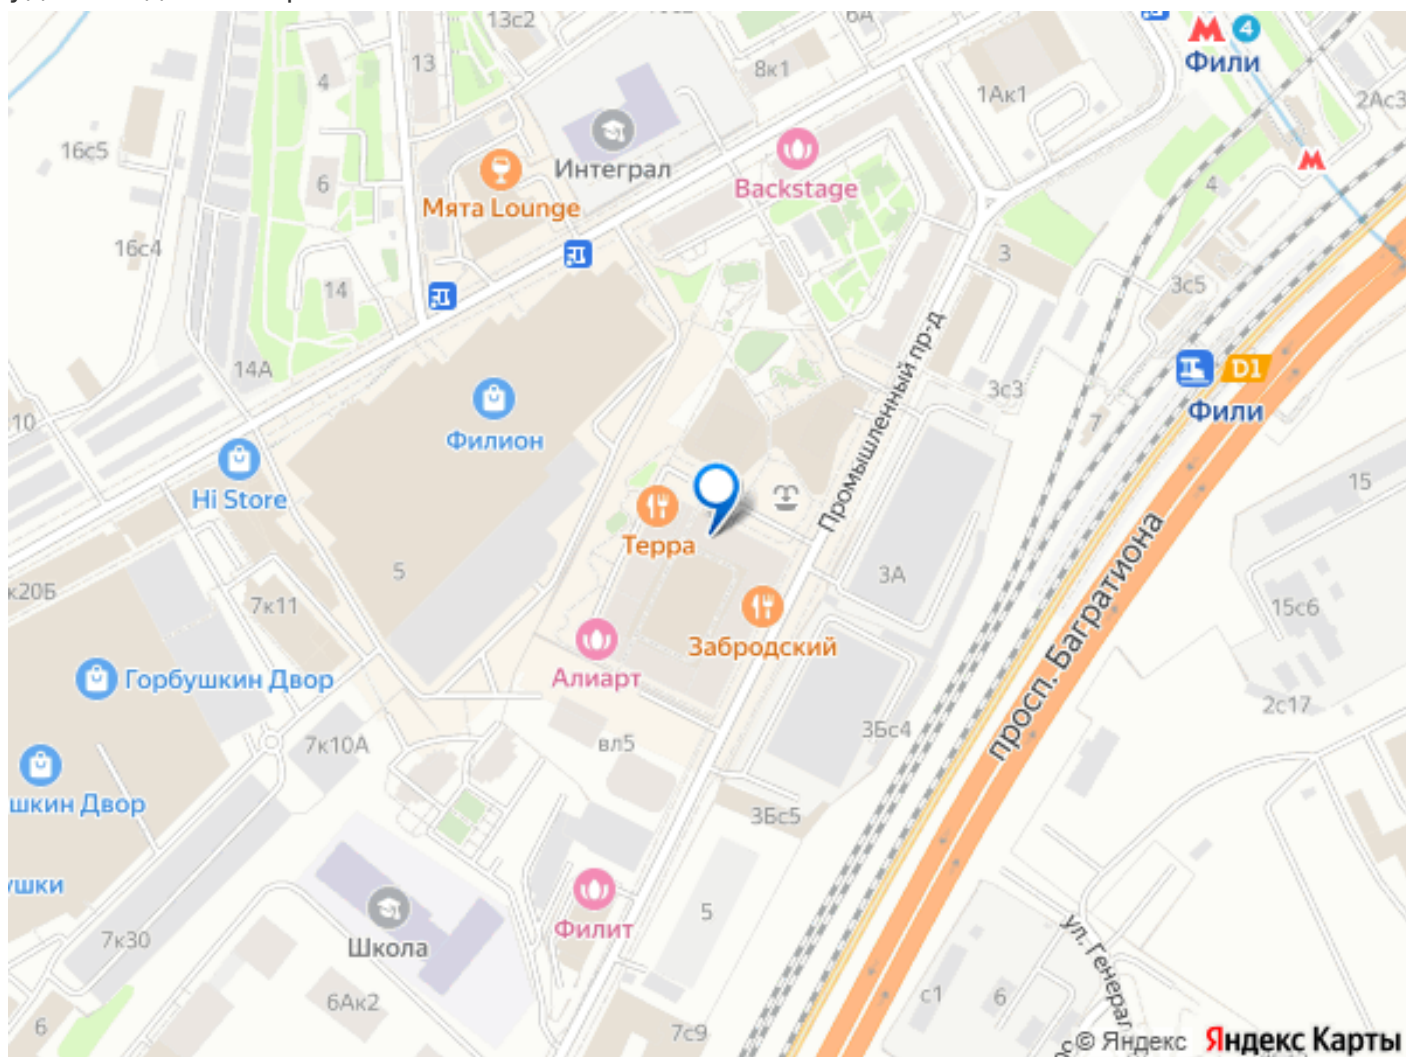

жителей. Здесь есть все для комфортной жизни! Звоните — мы ответим на все ваши вопросы и оперативно организуем просмотр в удобное для вас время!

Move.ru - вся недвижимость России