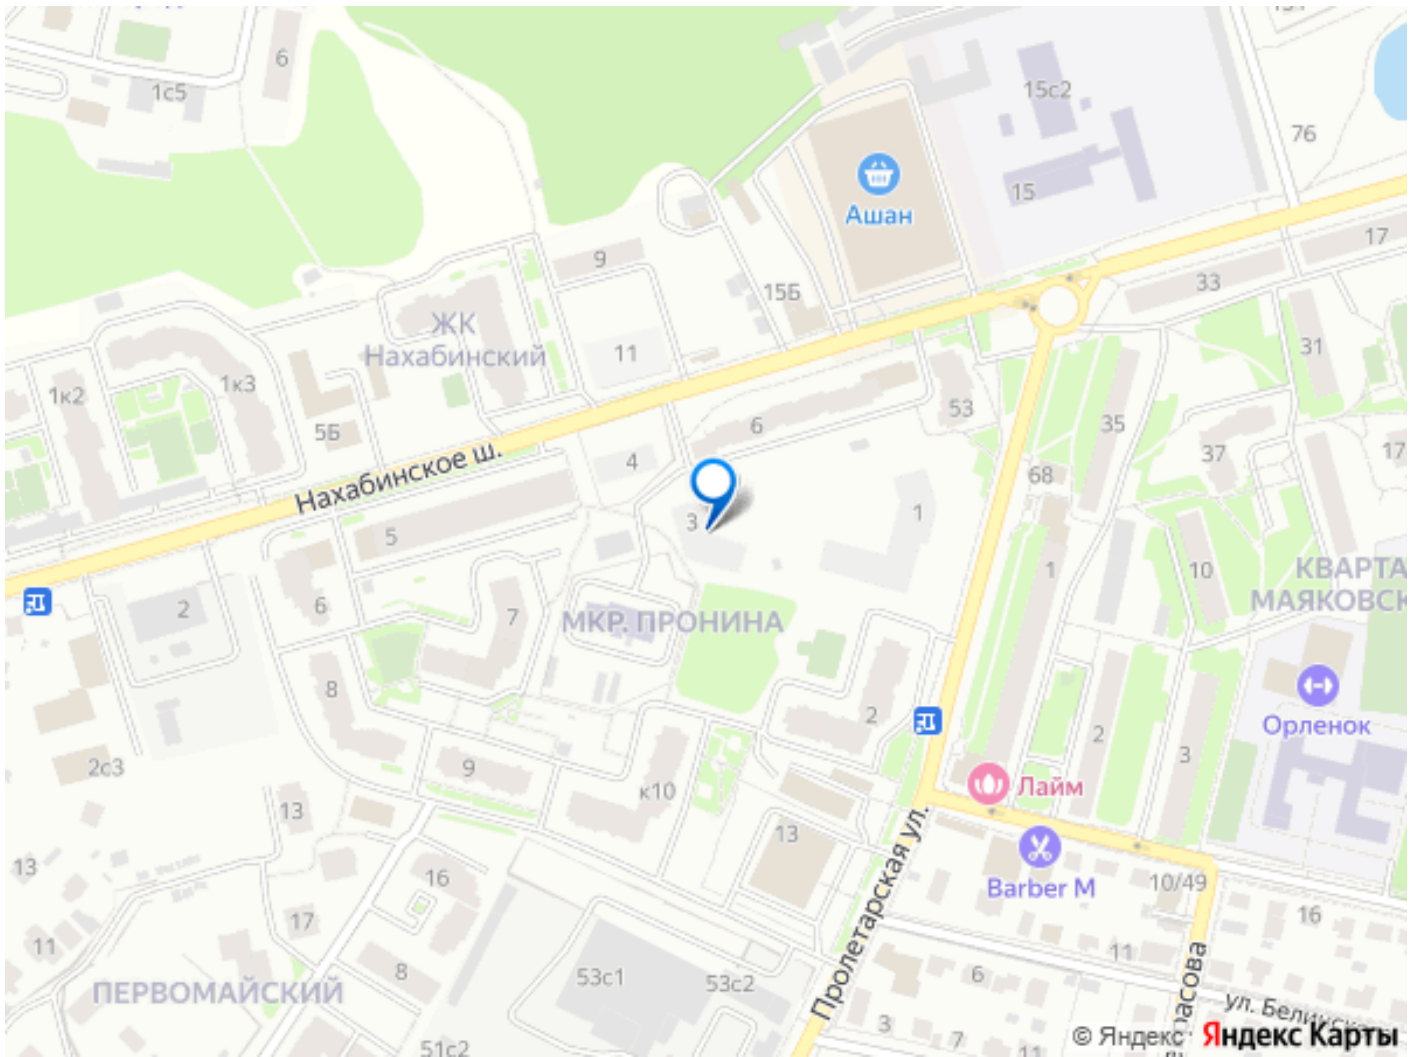

Квартира в новостройке

да

Покупка в ипотеку

да

возможна ипотека

Описание

Квартира в ЖК Портал, очередь 1 (застройщик СЗ Тройка плюс) расположенном в районе ГО Одинцовский, МО. Высота потолков 2.8 м. Площадь комнат 18.57 кв.м. + 18.57 кв.м. Неподалёку расположены станции метро Строгино. Проект представляет собой многоэтажный жилой дом высотой 17 этажей. Строительство выполнено с применением монолитной технологии. Фасады здания облицованы керамическим кирпичом и аквапанелями, окрашенными в светлые тона. Конструкция наружных стен включает облицовочный кирпич, теплоизоляцию и железобетон. На первом этаже расположены коммерческие помещения и зоны административного назначения. В каждом подъезде оборудованы колясочные. В проекте предусмотрены квартиры различной планировки, включая 1-, 2- и 3-комнатные варианты. Квартиры сдаются без отделки и высотой потолков 2,8 метров. Имеются места общего пользования с благоустройством. Входные группы оборудованы остекленными дверями и козырьками. Для жильцов комплексов есть оборудованные детские и спортивные площадки. Для водителей автомобилей предусмотрена наземная парковка. Жилой комплекс расположен в городе Звенигород Московской области, в районе с развитой инфраструктурой. Неподалеку находятся школы, детские сады, магазины и медицинские учреждения. Объект

располагается на Нахабинском шоссе, что обеспечивает удобный доступ к основным транспортным магистралям, а также близость к общественному транспорту. Метро «Строгино» находится в 35 минутах на транспорте.