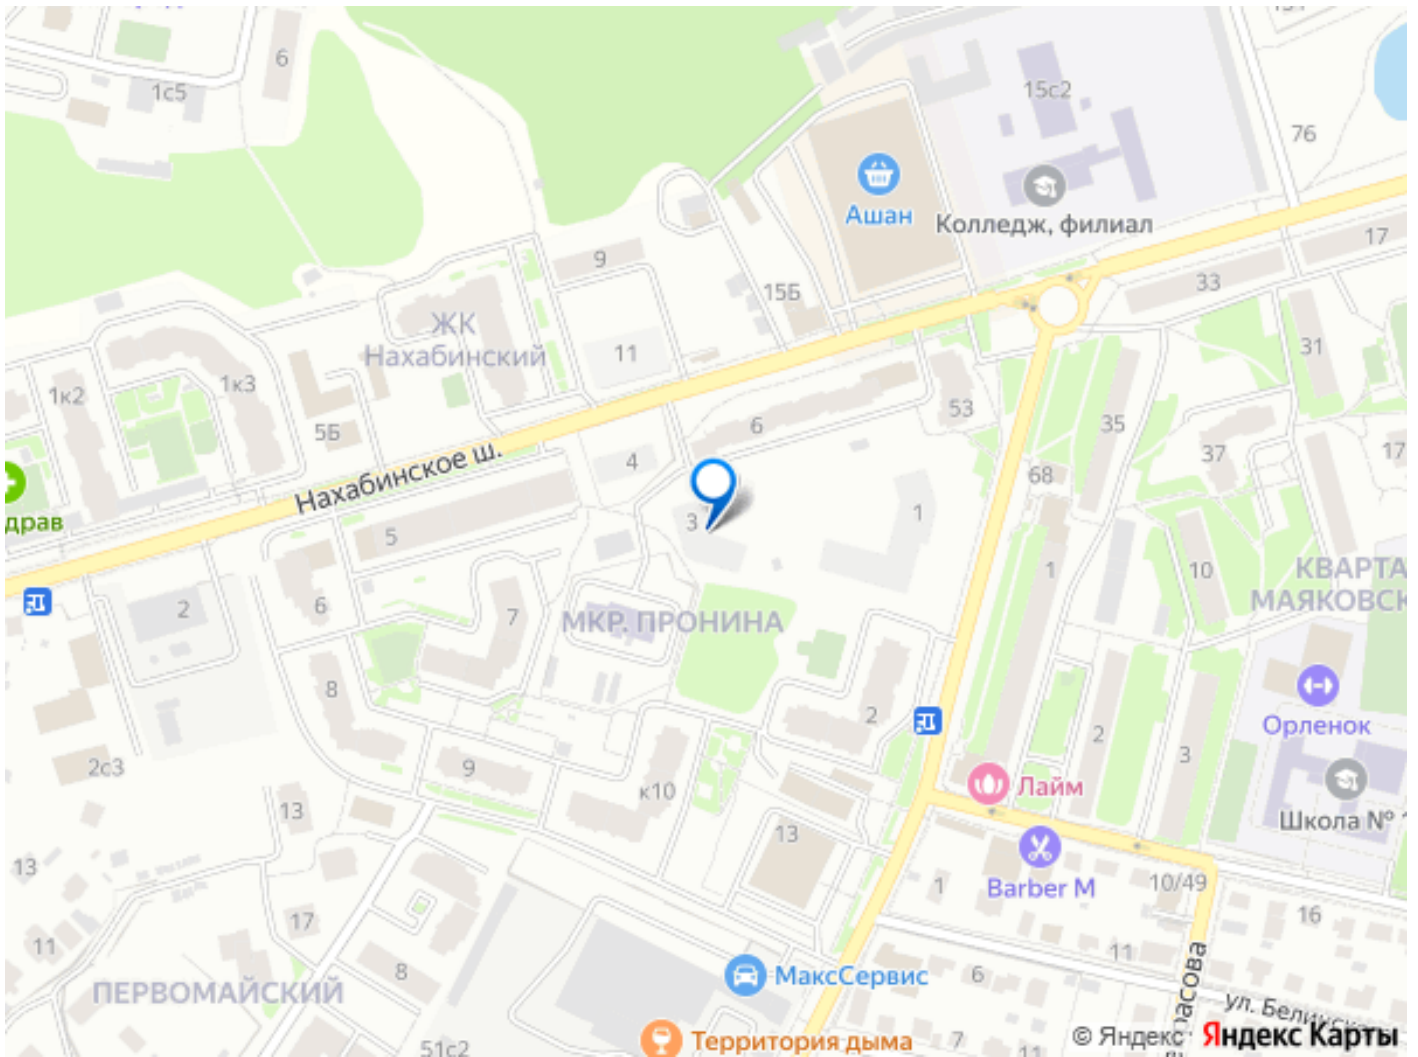

Квартира в новостройке

да

Покупка в ипотеку

да

возможна ипотека

Описание

Квартира в ЖК Портал, очередь 1 (застройщик СЗ Тройка плюс) расположенном в районе ГО Одинцовский, МО. Высота потолков 2.8 м. Площадь комнат 18.57 кв.м. + 18.57 кв.м. Неподалёку расположены станции метро Строгино. Проект представляет собой многоэтажный жилой дом высотой 17 этажей. Строительство выполнено с применением монолитной технологии. Фасады здания облицованы керамическим кирпичом и аквапанелями, окрашенными в светлые тона. Конструкция наружных стен включает облицовочный кирпич, теплоизоляцию и железобетон. На первом этаже расположены коммерческие помещения и зоны административного назначения. В каждом подъезде оборудованы колясочные. В проекте предусмотрены квартиры различной планировки, включая 1-, 2- и 3-комнатные варианты. Квартиры сдаются без отделки и высотой потолков 2,8 метров. Имеются места общего пользования с благоустройством. Входные группы оборудованы остекленными дверями и козырьками. Для жильцов комплексов есть оборудованные детские и спортивные площадки. Для водителей автомобилей предусмотрена наземная парковка. Жилой комплекс расположен в городе Звенигород Московской области, в районе с развитой инфраструктурой. Неподалеку находятся школы, детские сады, магазины и медицинские учреждения. Объект

располагается на Нахабинском шоссе, что обеспечивает удобный доступ к основным транспортным магистралям, а также близость к общественному транспорту. Метро Строгино находится в 35 минутах транспортом.