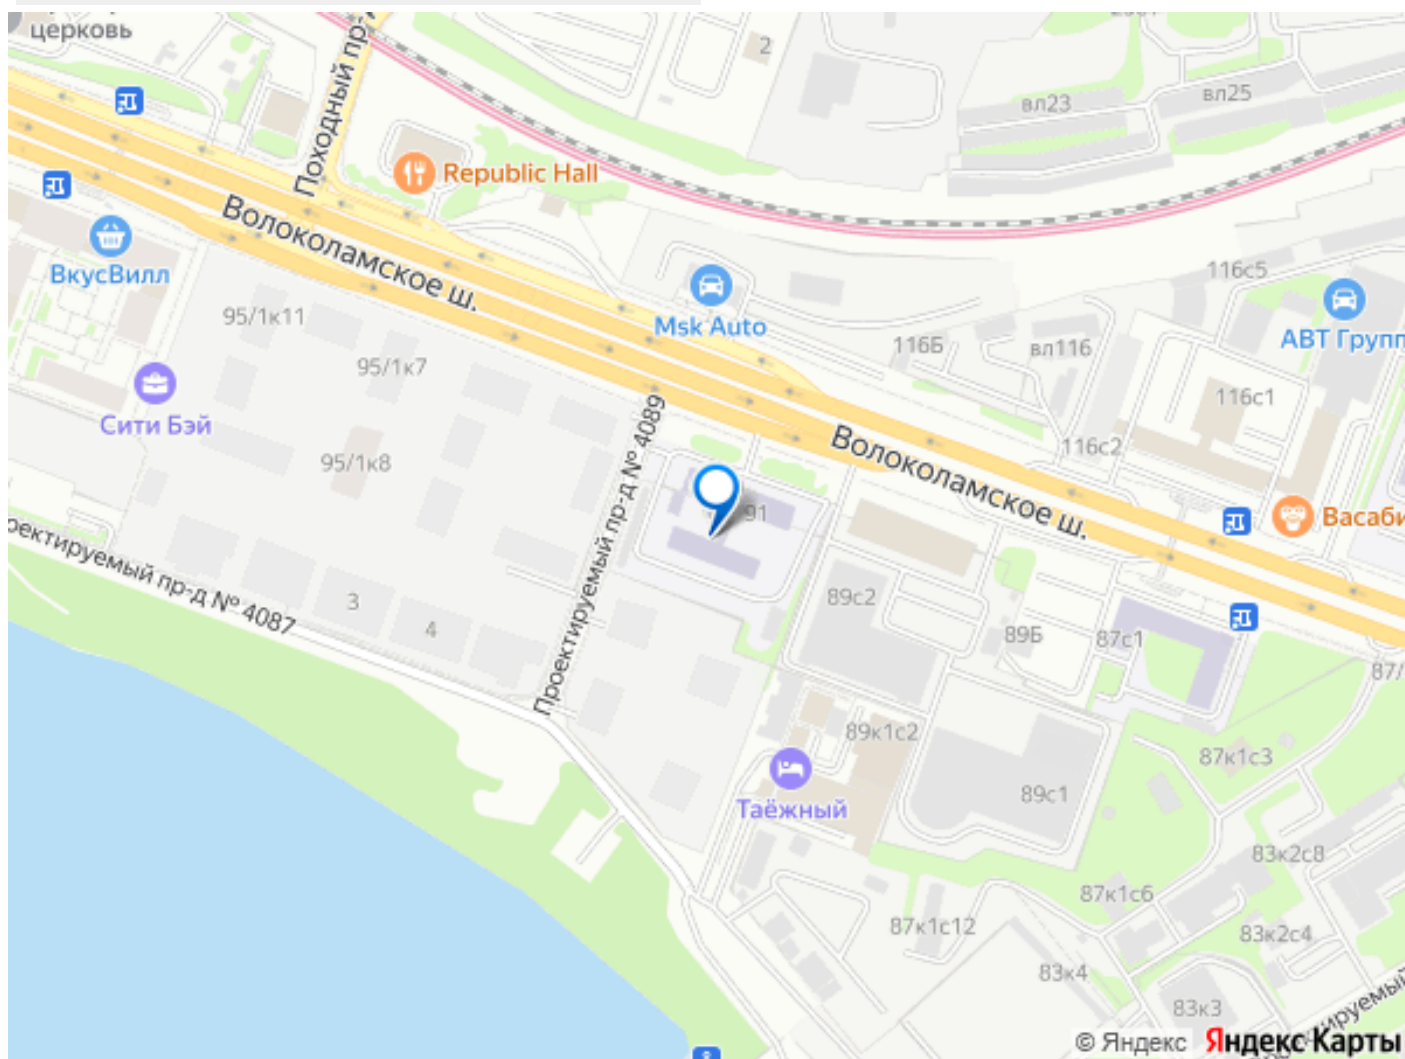

Move.ru - вся недвижимость России