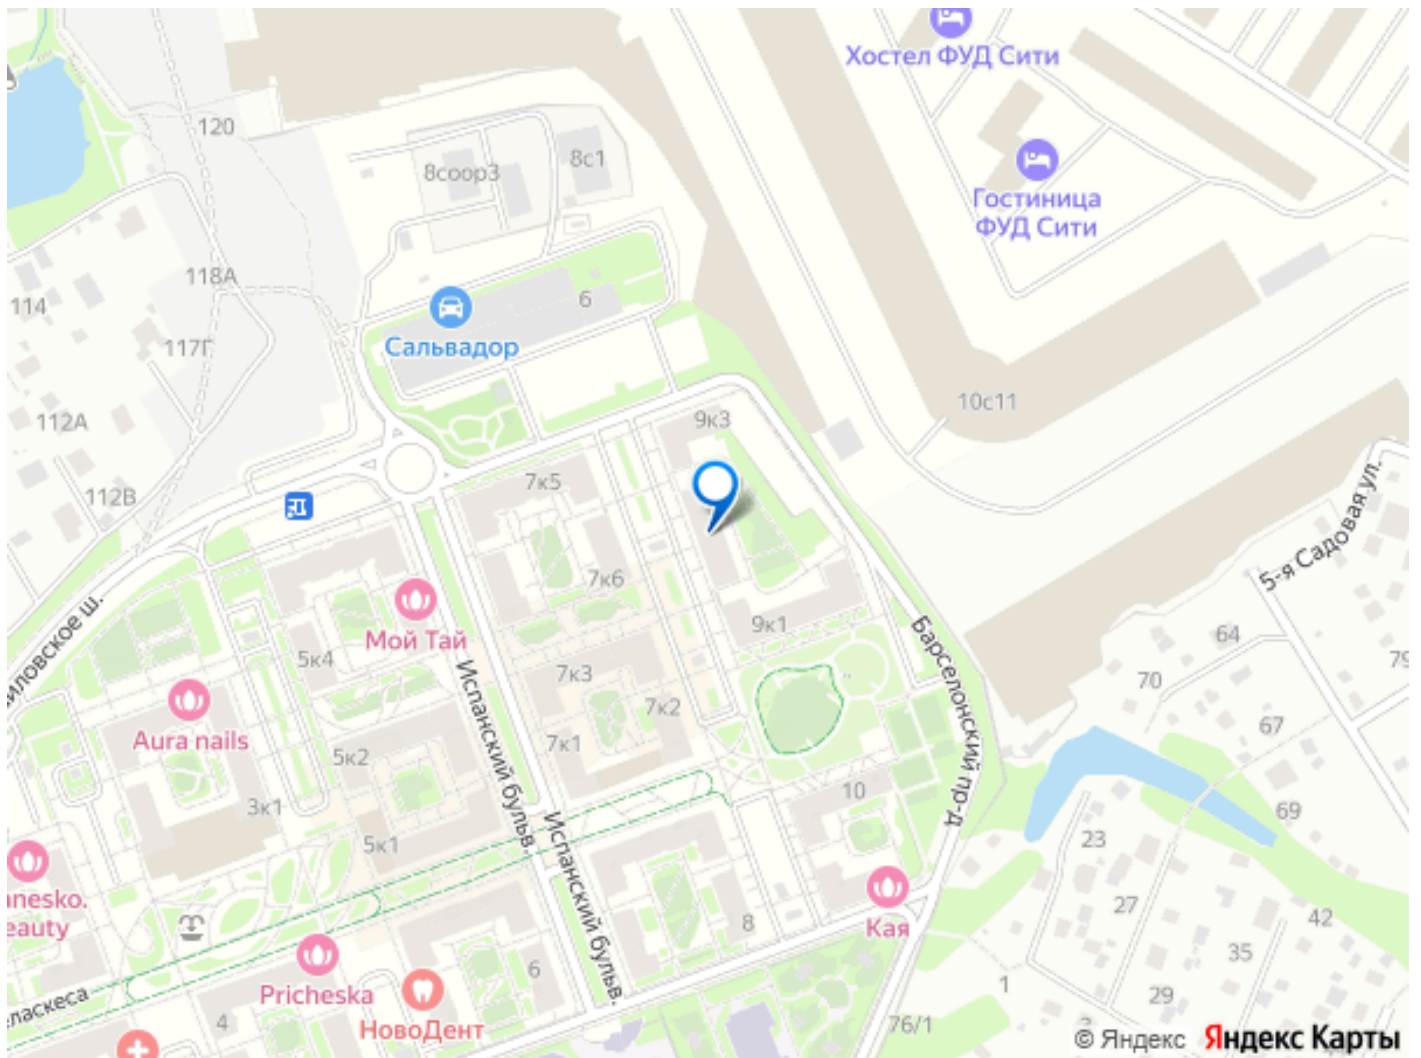

Move.ru - вся недвижимость России