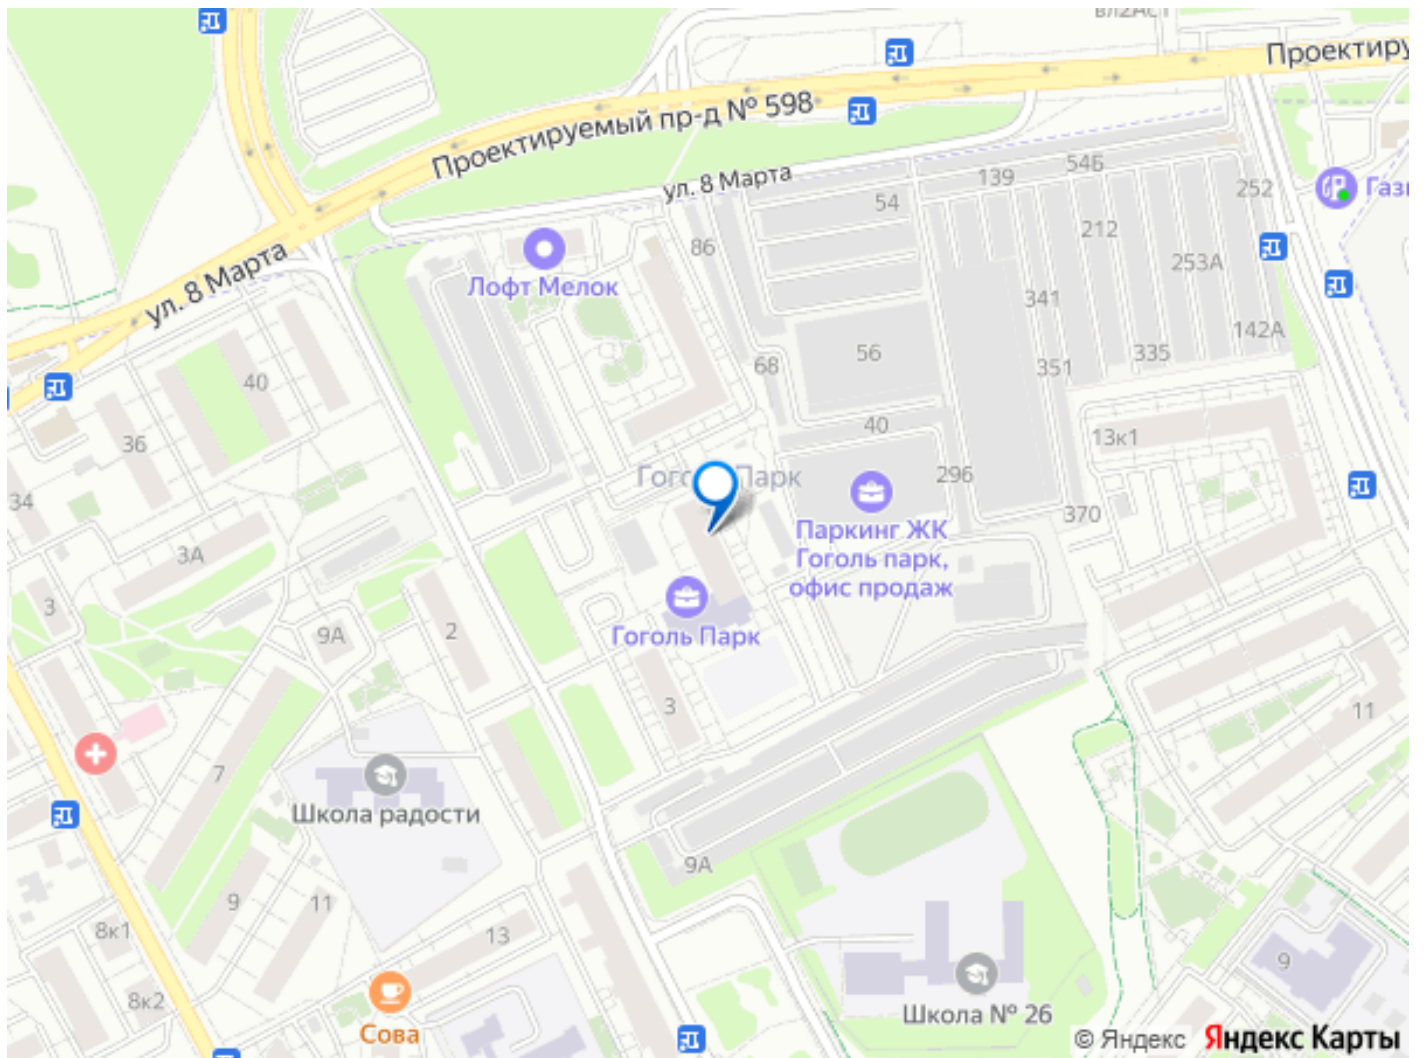

Move.ru - вся недвижимость России