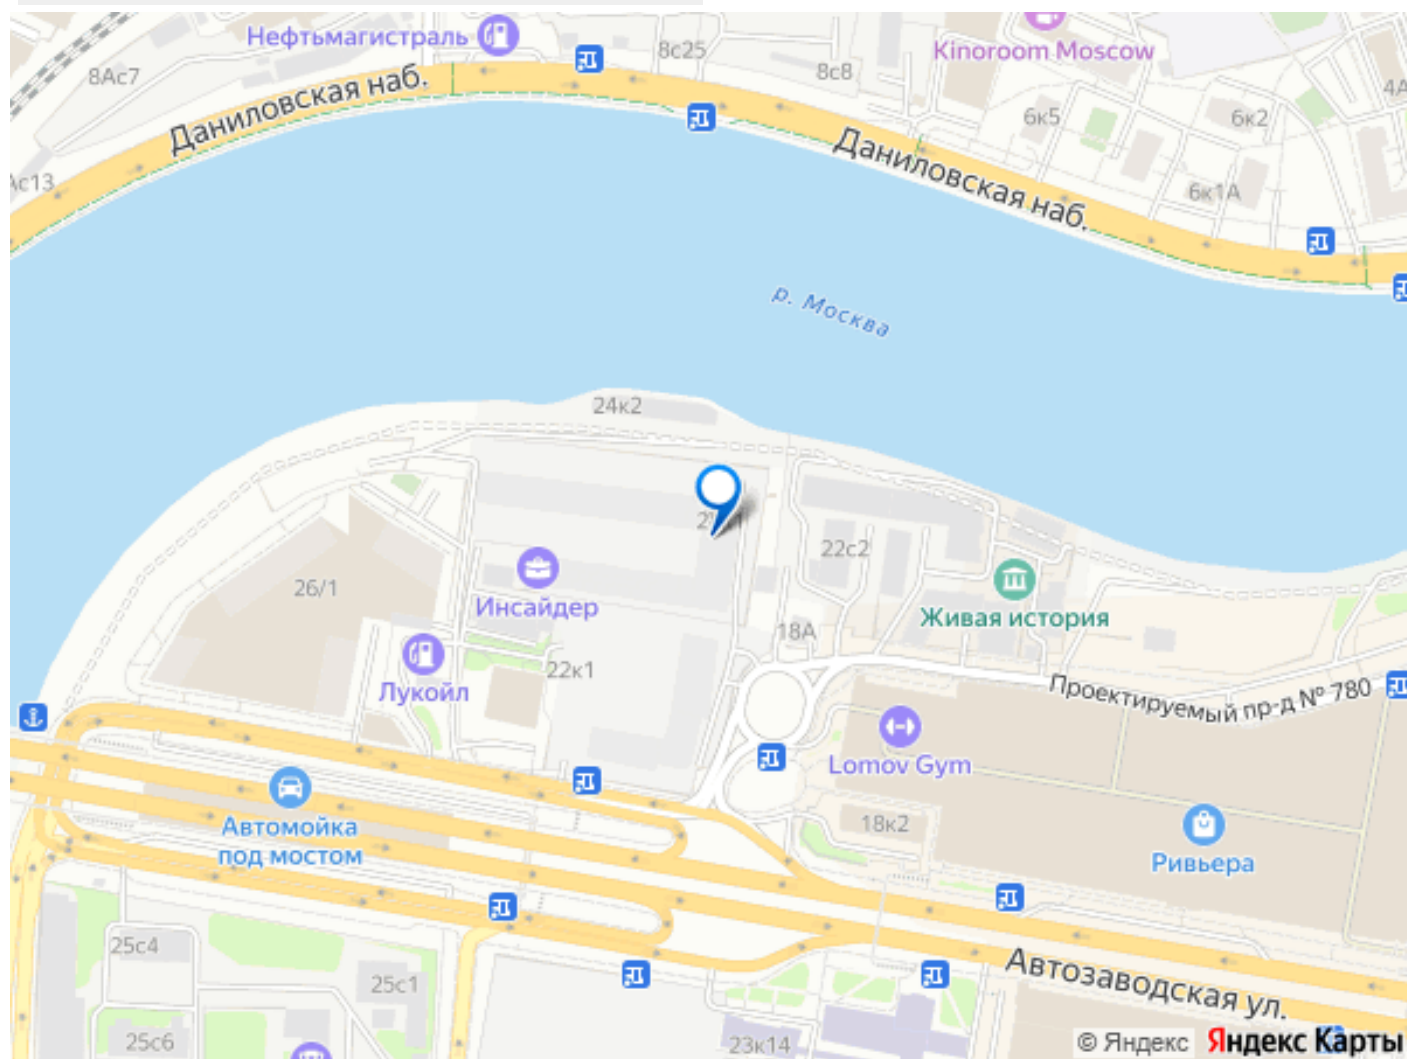

Move.ru - вся недвижимость России