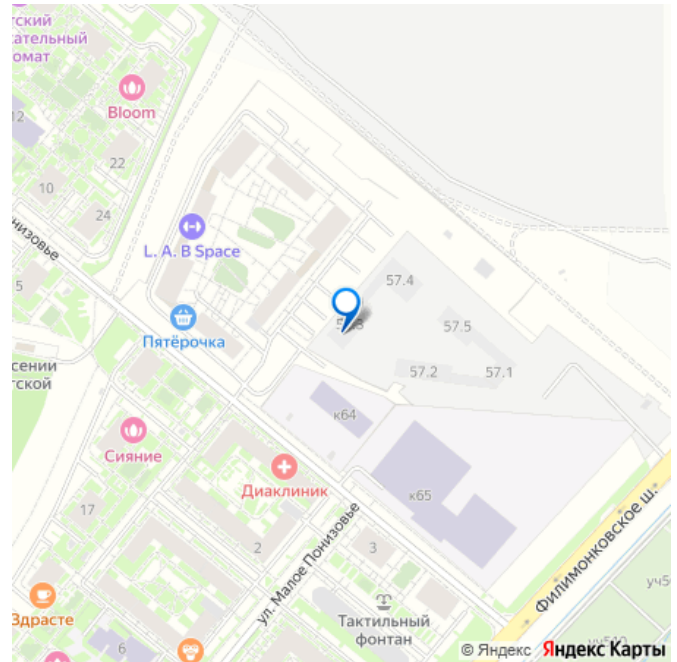

🕒 Создано: 10.11.2025 в 03:29

🔄 Обновлено: 11.04.2026 в 09:32

ПИК, ПИК

79339378164

22 353 120 ₹

Округ

[НМАО, район СП Сосенское](#)

для заметок

Квартира

Количество комнат

2

Высота потолков

2.68 м

Жилая площадь

24.2 м²

Площадь кухни

19.3 м²

Общая площадь

68.4 м²

Этаж

19/22

Детали объекта

Тип сделки

Продам

Раздел

[Квартиры](#)

Тип санузла

совмещенный

Ремонт

с отделкой

Квартира в новостройке