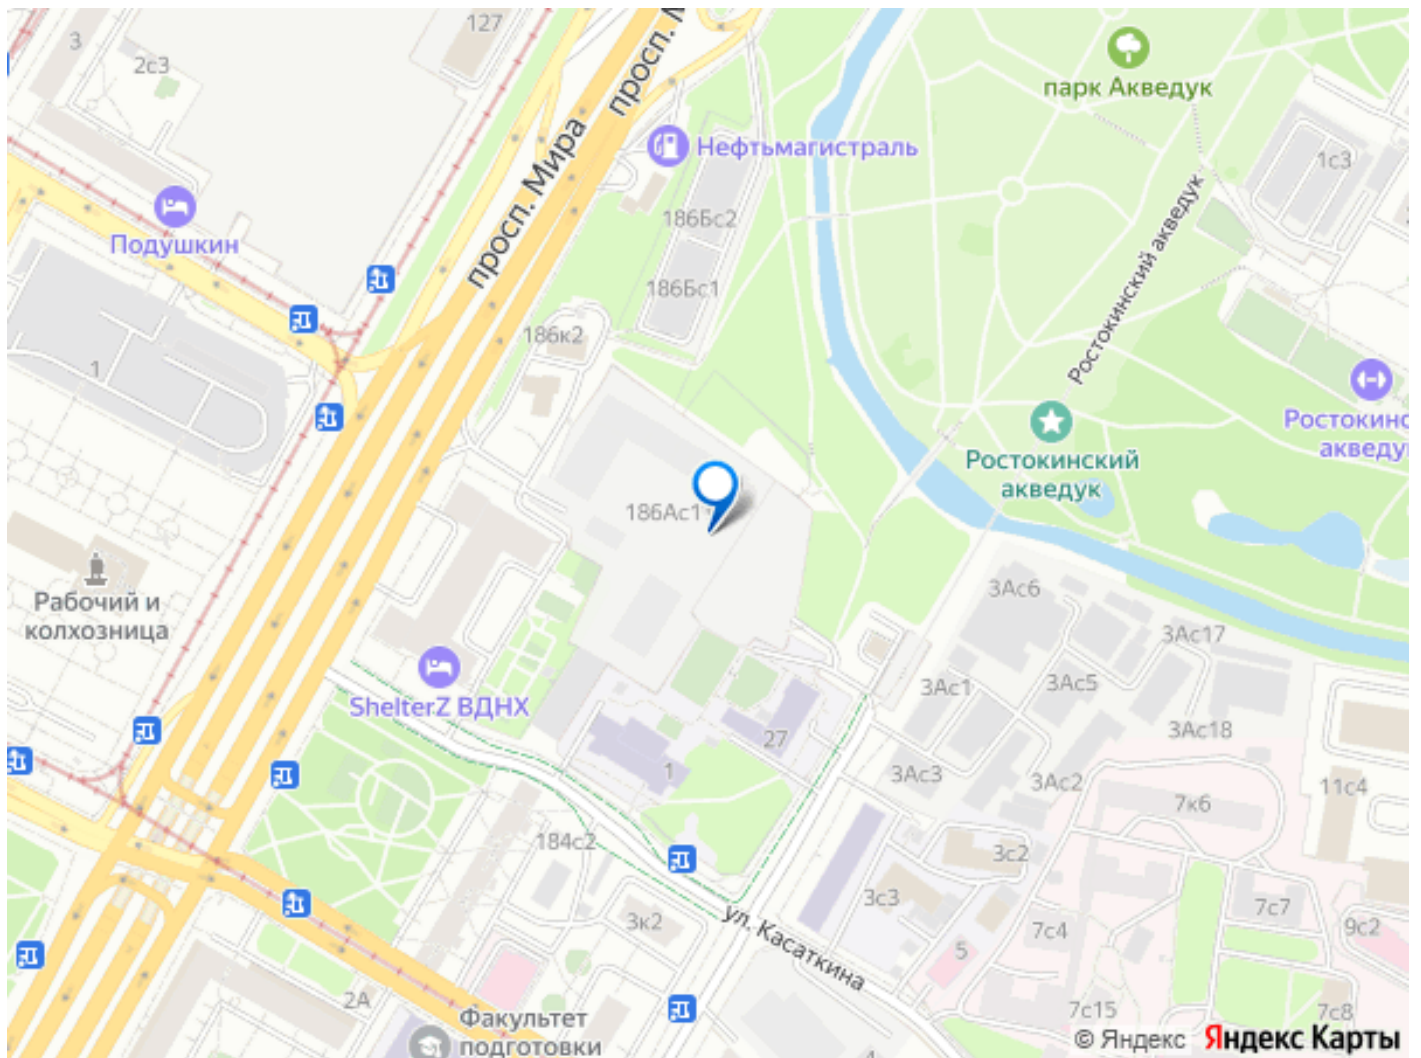

Move.ru - вся недвижимость России