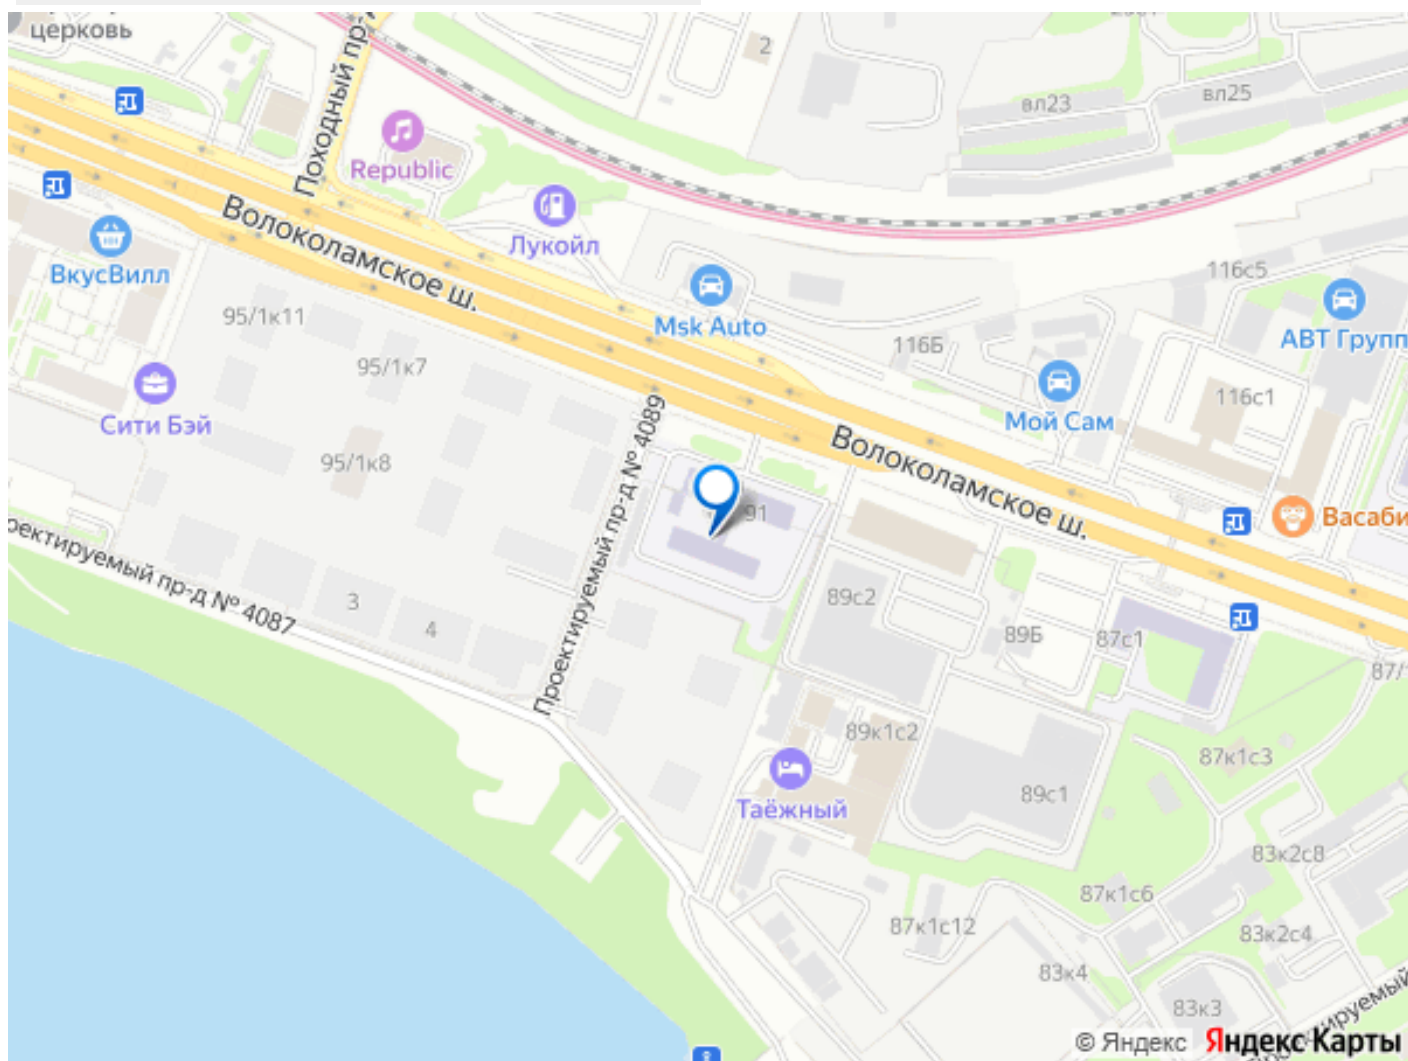

Move.ru - вся недвижимость России