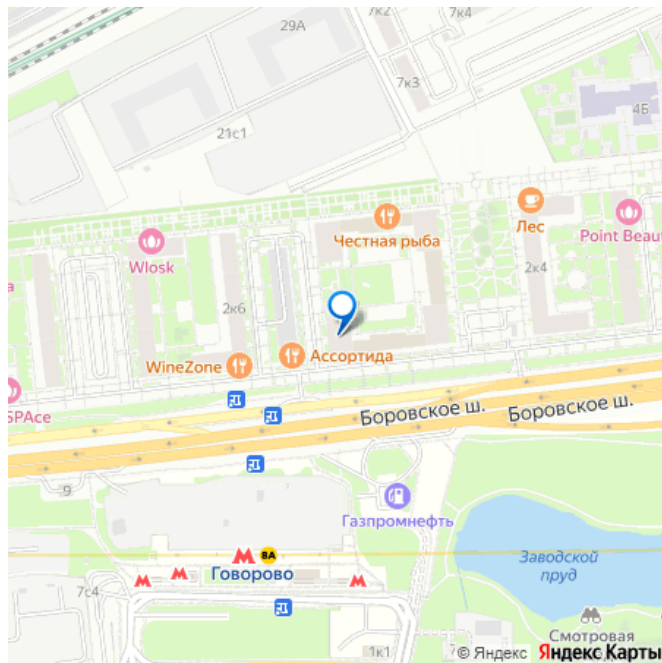

🕒 Создано: 06.08.2024 в 06:28

🔄 Обновлено: 07.04.2026 в 23:26

Москва, Боровское шоссе, 2к5

21 500 000 ₺

Москва, Боровское шоссе, 2к5

Округ

[ЗАО, район Солнцево](#)

Собственник

**79863645075,7916945
7670**

для заметок

Квартира

Количество комнат

2

Высота потолков

2.65 м

Площадь кухни

10.2 м²

Общая площадь

69.3 м²

Этаж

13/24

Детали объекта

Тип сделки

Продам

Раздел

[Квартиры](#)

Тип санузла

совмещенный

Вид из окна

во двор

Ремонт

косметический