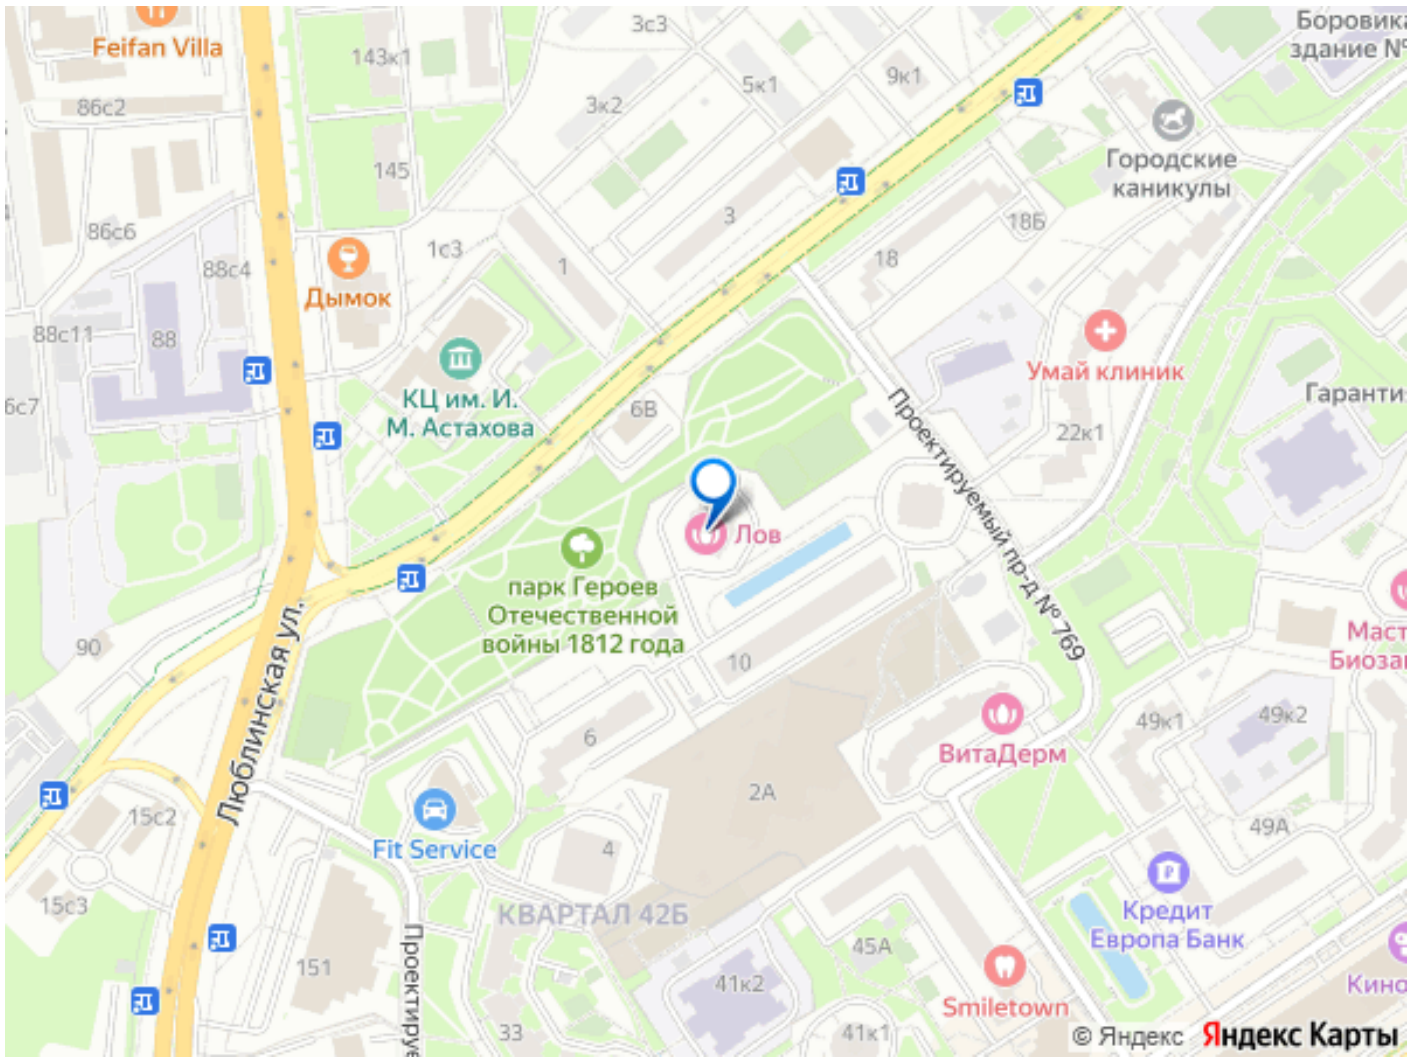

Move.ru - вся недвижимость России