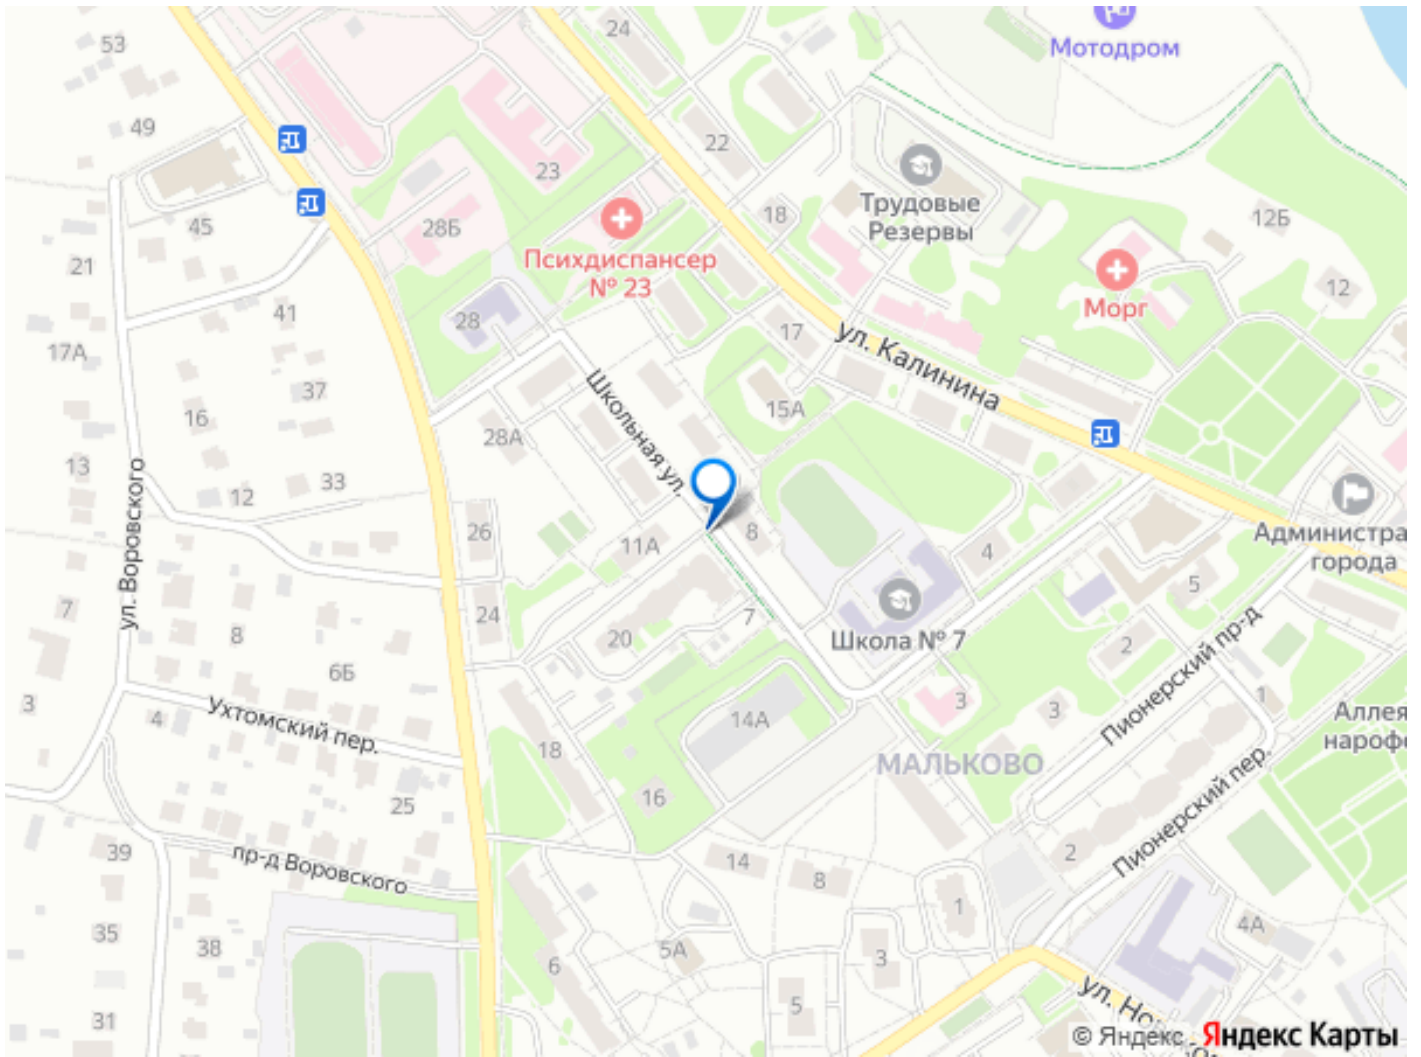

Фоминска. В 5–10 минутах пешком находятся детские сады, школы, медицинские учреждения, аптеки, кафе, салоны красоты, фитнес-клубы, парки и набережная реки Нара. Аэропорт Внуково доступен в 50 минутах транспортом, выезд на МКАД — в 1 часе, до центра Москвы — 1 час 25 минут.