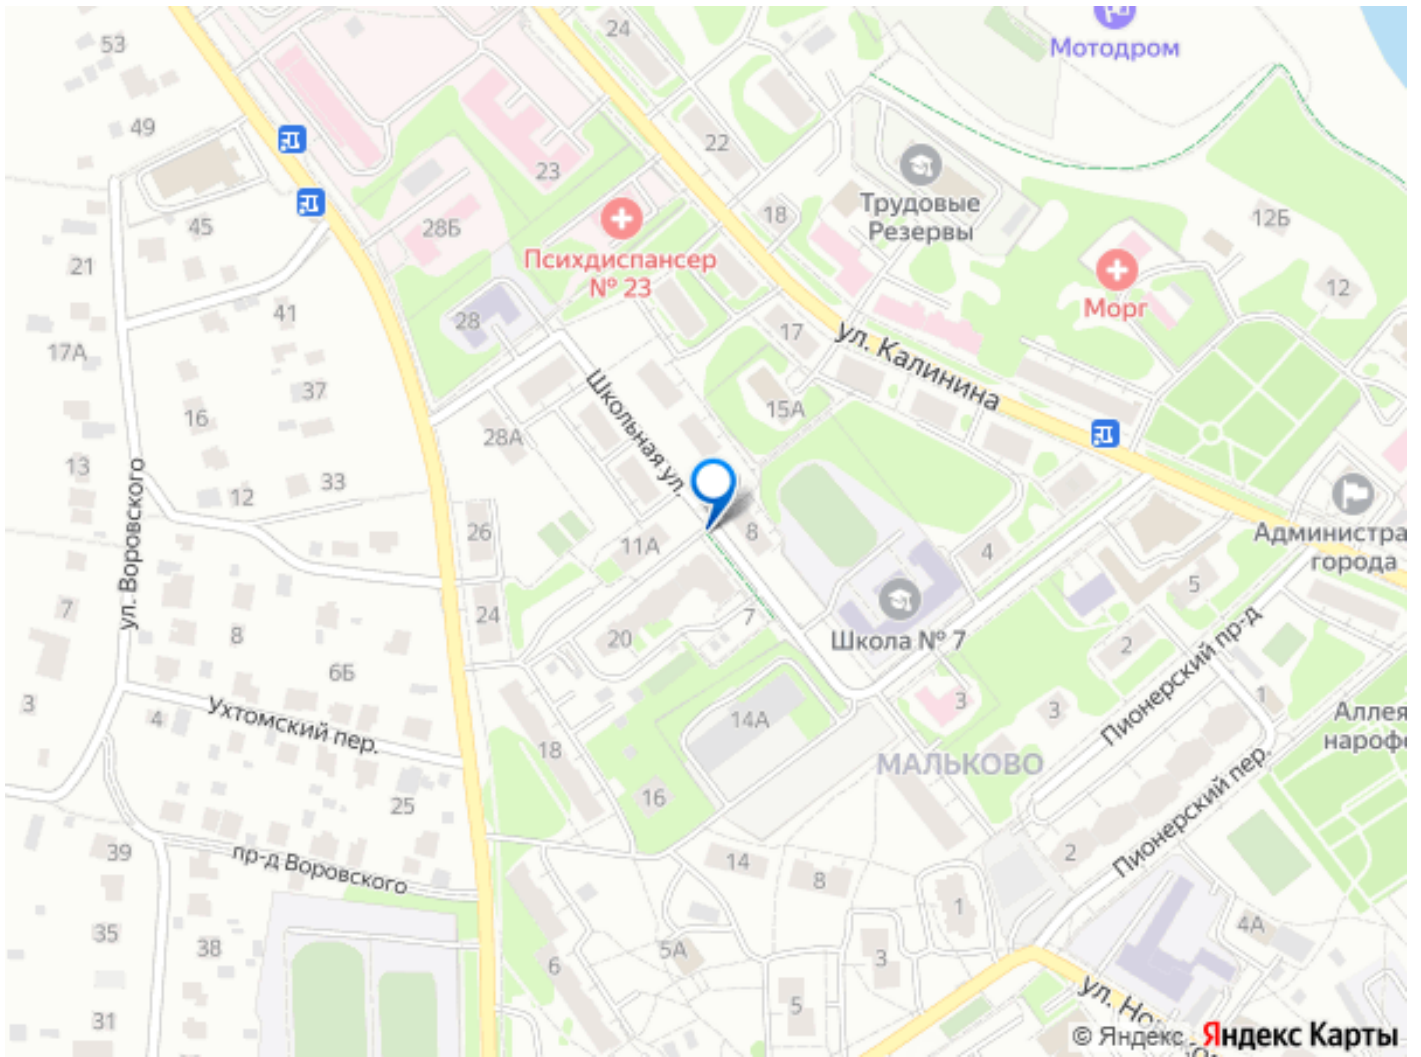

Фоминска. В 5–10 минутах пешком находятся детские сады, школы, медицинские учреждения, аптеки, кафе, салоны красоты, фитнес-клубы, парки и набережная реки Нара. Аэропорт Внуково доступен в 50 минутах транспортом, выезд на МКАД — в 1 часе, до центра Москвы — 1 час 25 минут.