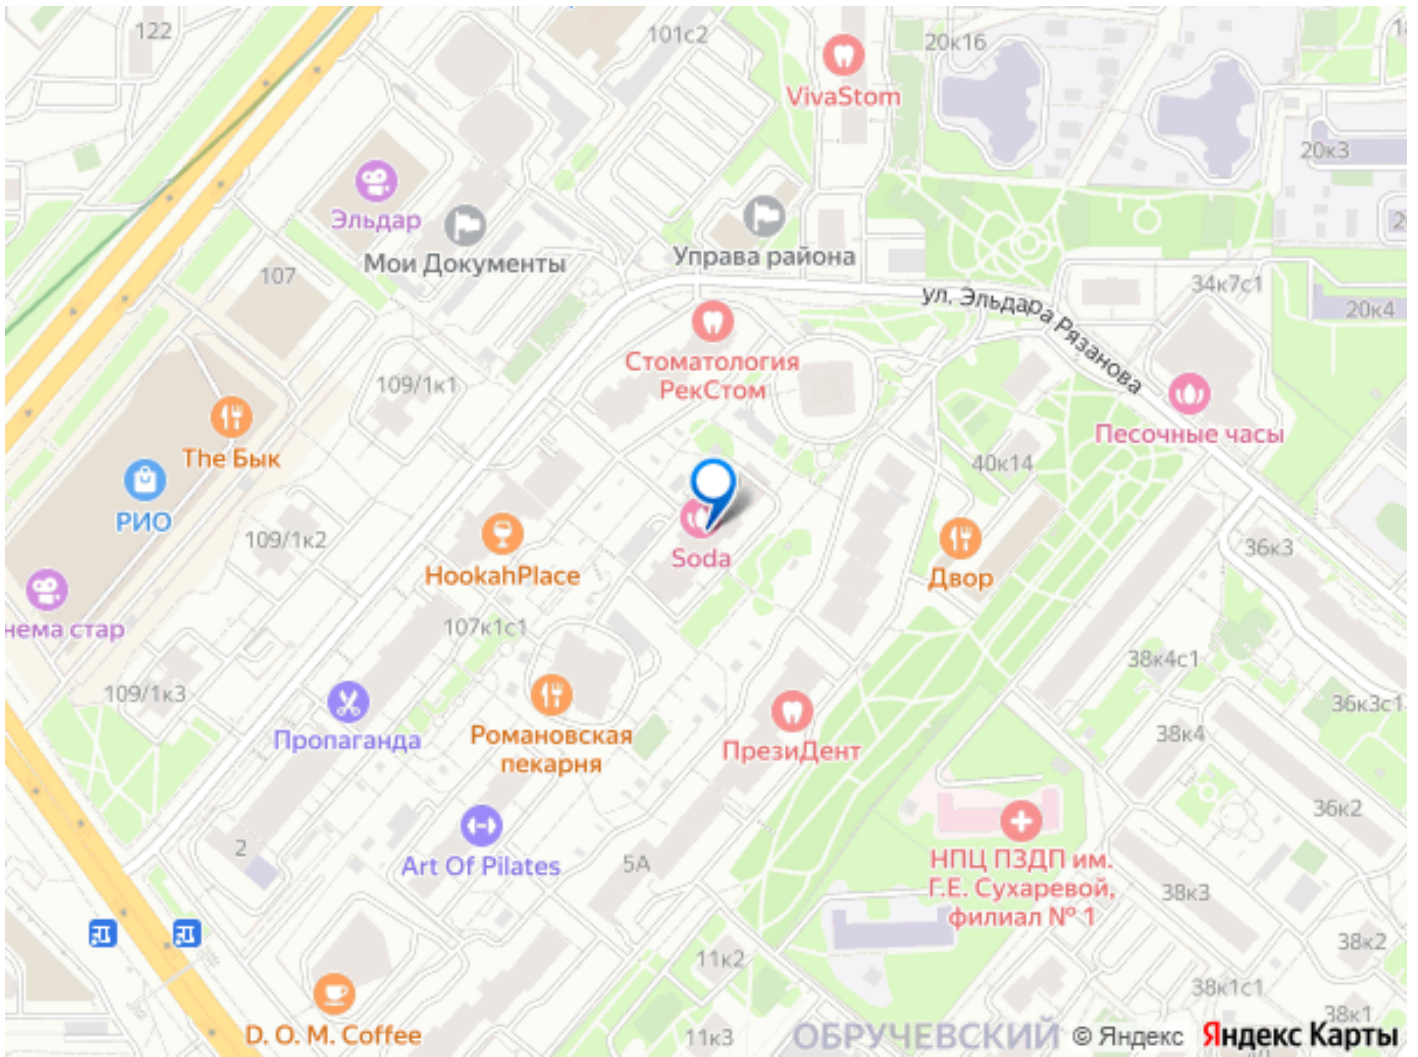

Move.ru - вся недвижимость России