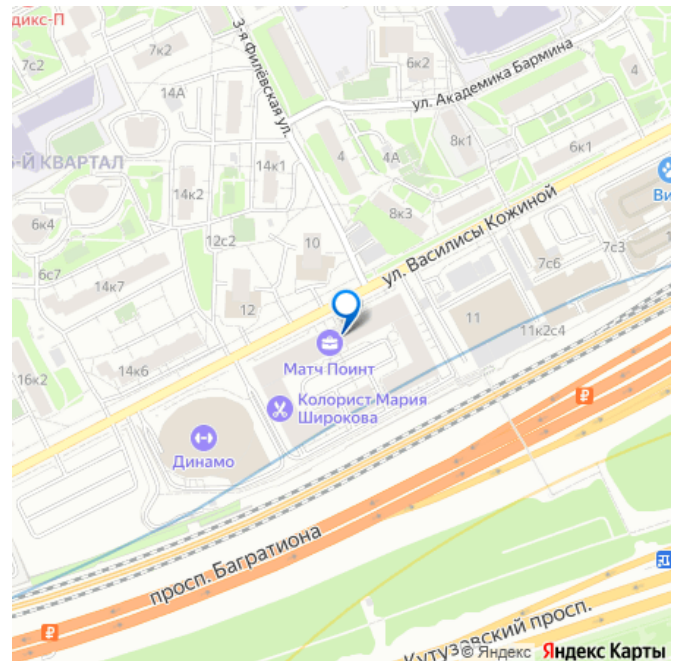

🕒 Создано: 25.02.2025 в 12:34

🔄 Обновлено: 04.12.2025 в 11:40

<https://move.ru/objects/9281415816>

Кузьма Ефимов, Кузьма Ефимов

79175810061

Москва, улица Василисы Кожиной, 13

52 500 000 ₺

Москва, улица Василисы Кожиной, 13

Округ

[ЗАО, район Дорогомилово](#)

Улица

[улица Василисы Кожиной](#)

Квартира

Количество комнат

2

Высота потолков

3 м

Площадь кухни

35 м²

Общая площадь

83.4 м²

Этаж

6/28

Детали объекта

Тип сделки

Продам

Раздел

[Квартиры](#)

Тип балкона

балкон

Тип санузла

совмещенный

для заметок