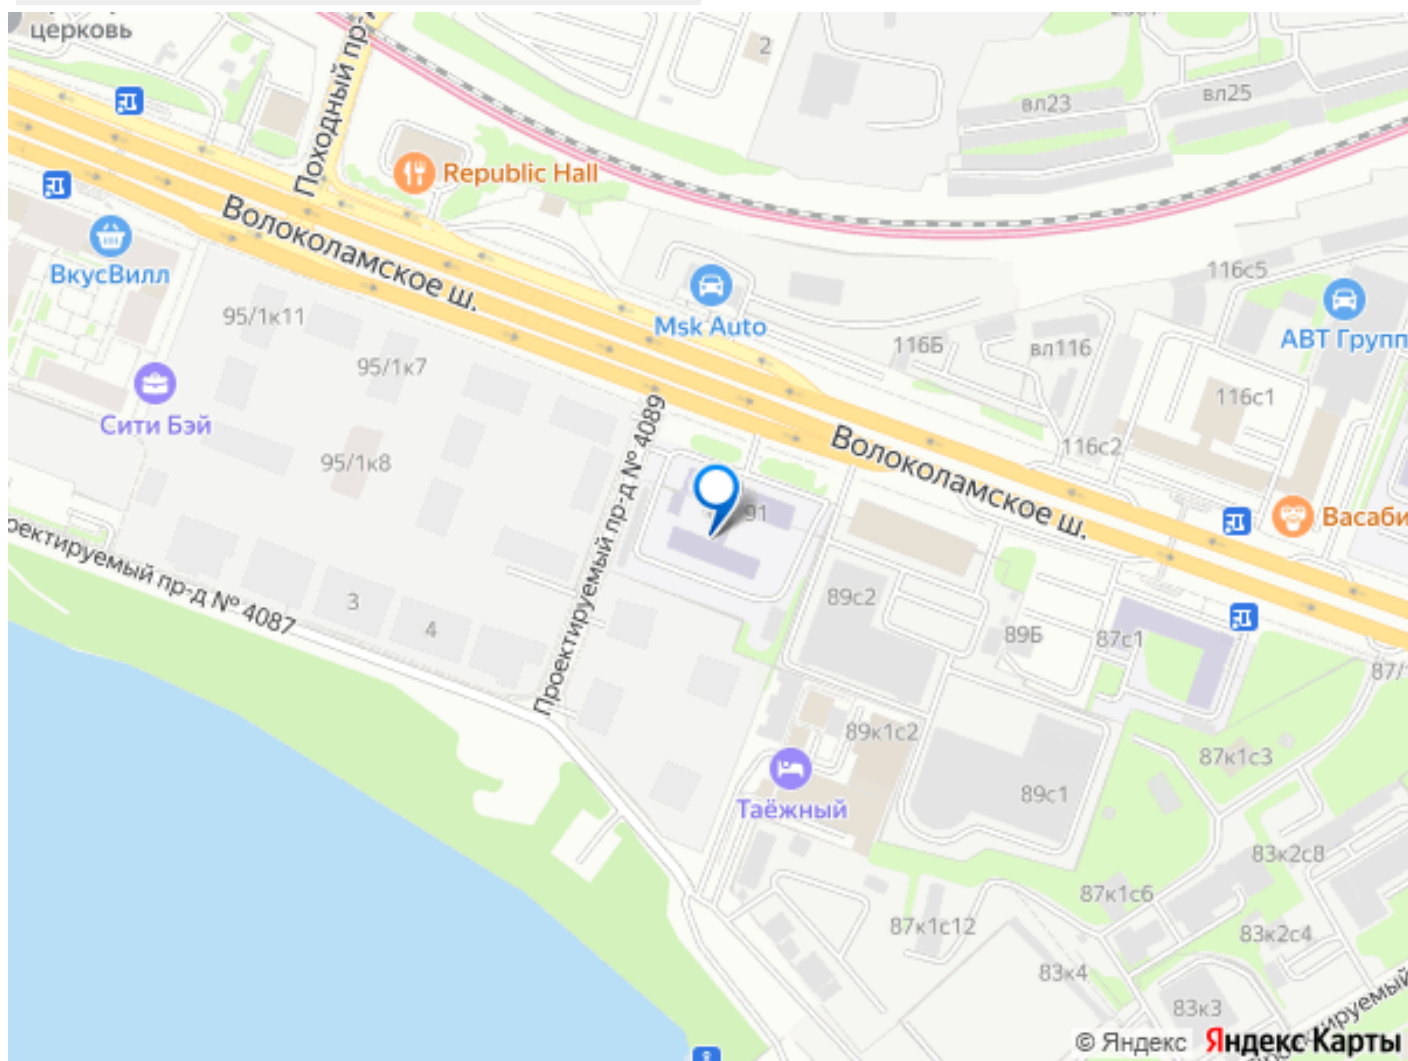

Move.ru - вся недвижимость России