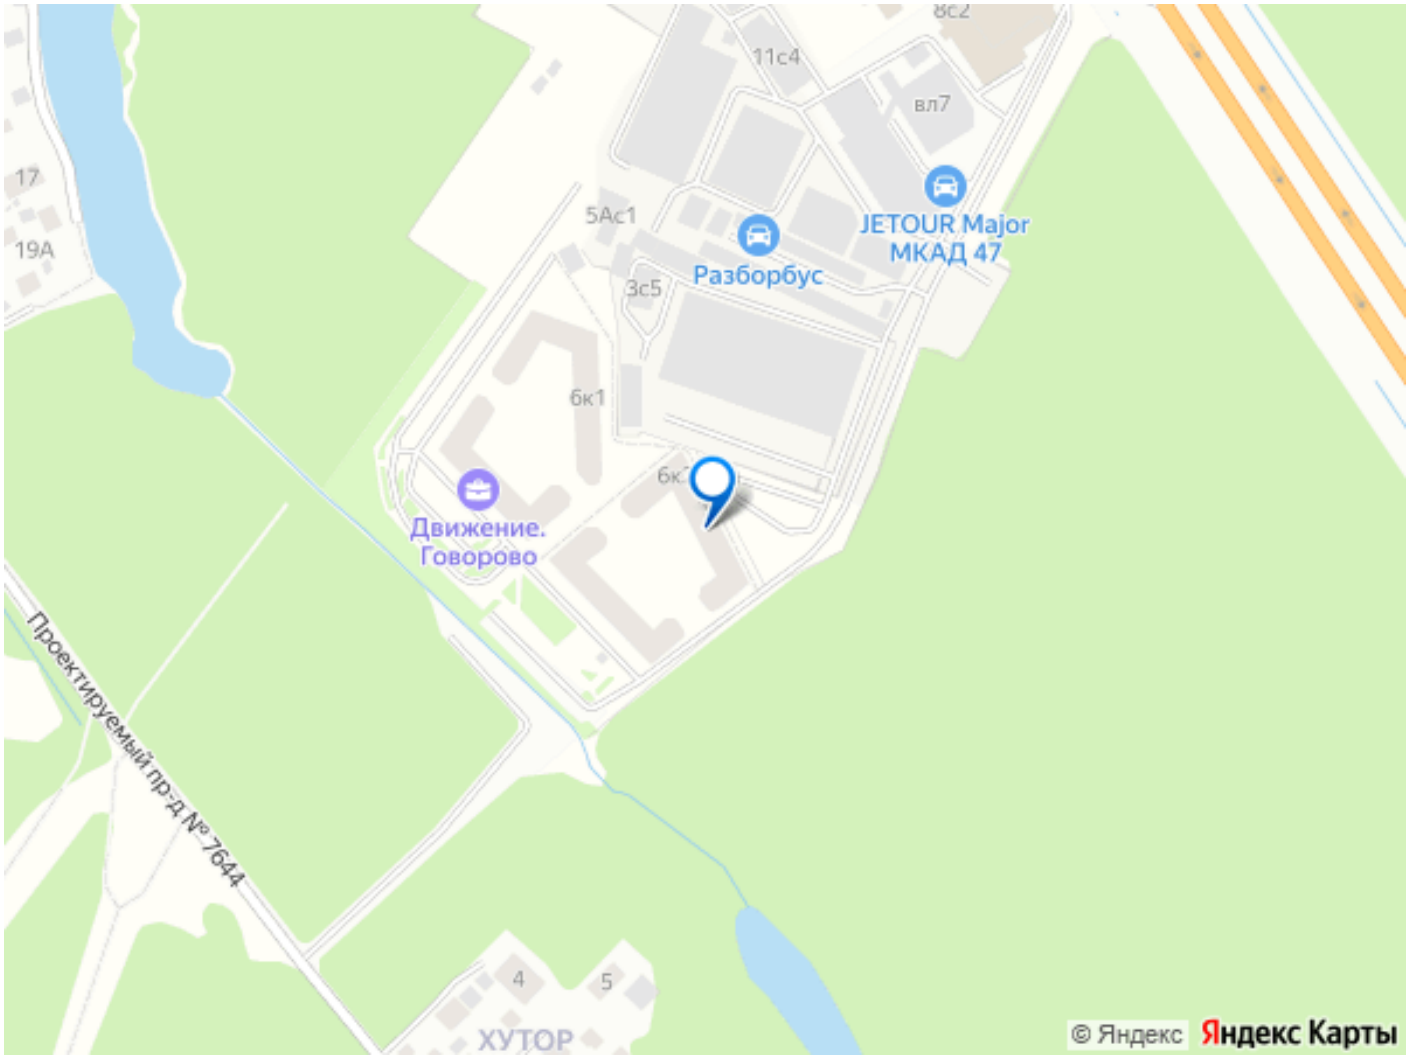

Move.ru - вся недвижимость России