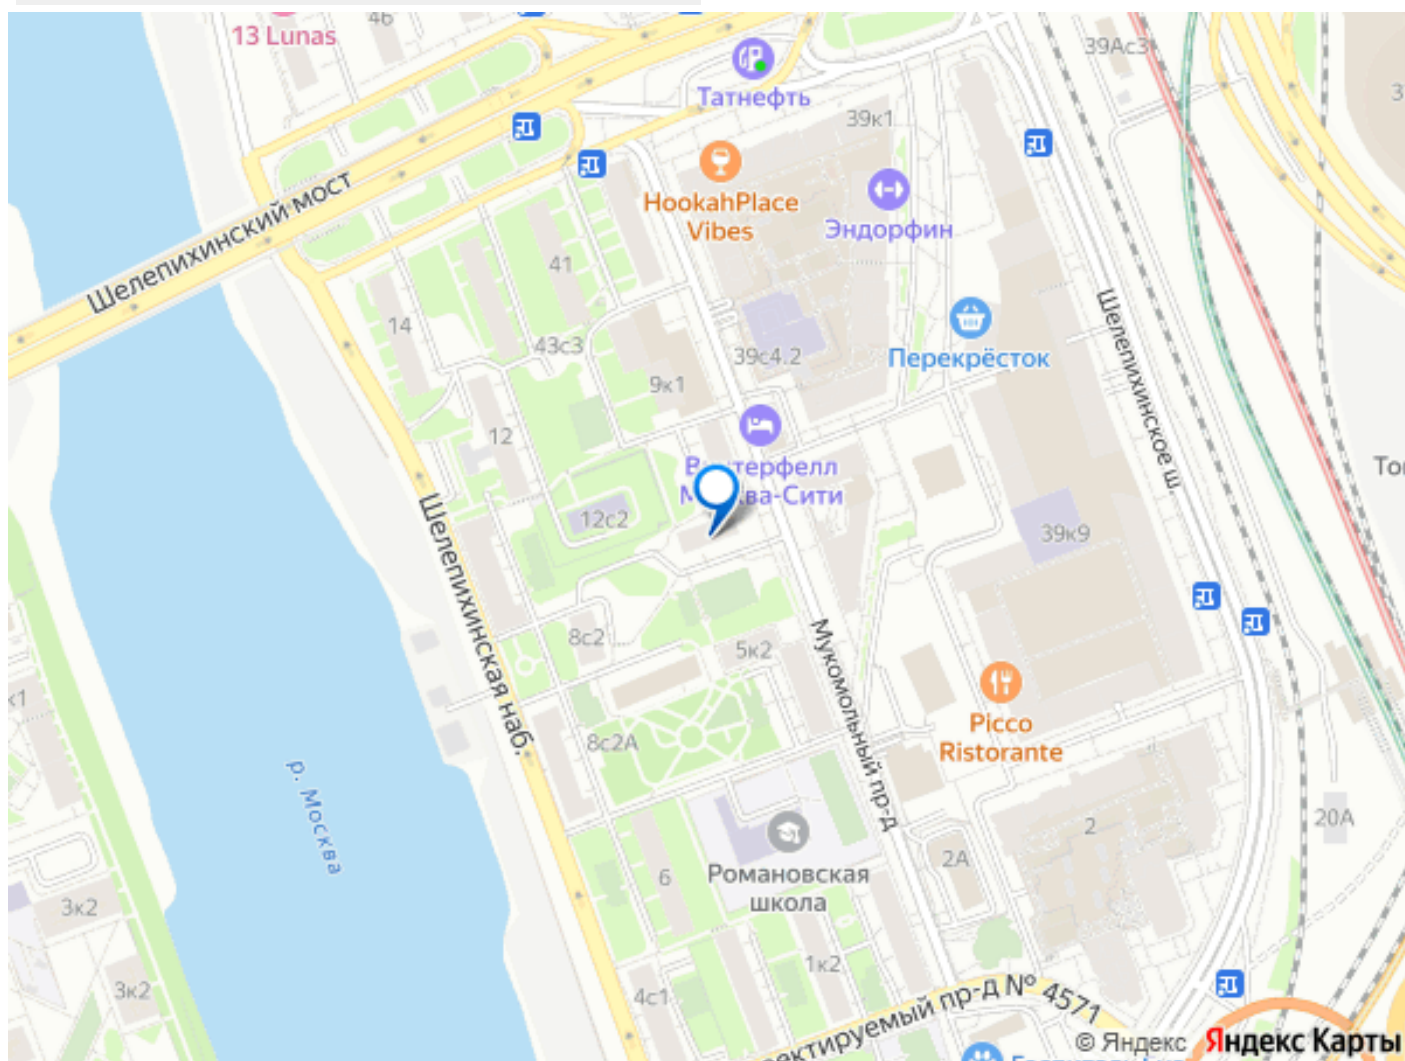

Move.ru - вся недвижимость России