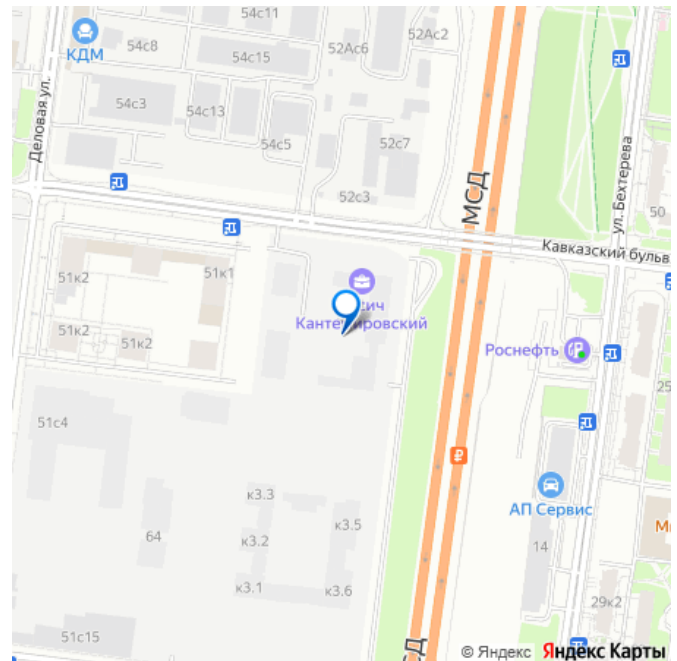

Квартира

Количество комнат

3

Высота потолков

2.72 м

Жилая площадь

26 м²

Площадь кухни

12 м²

Общая площадь

61 м²

Этаж

15/32