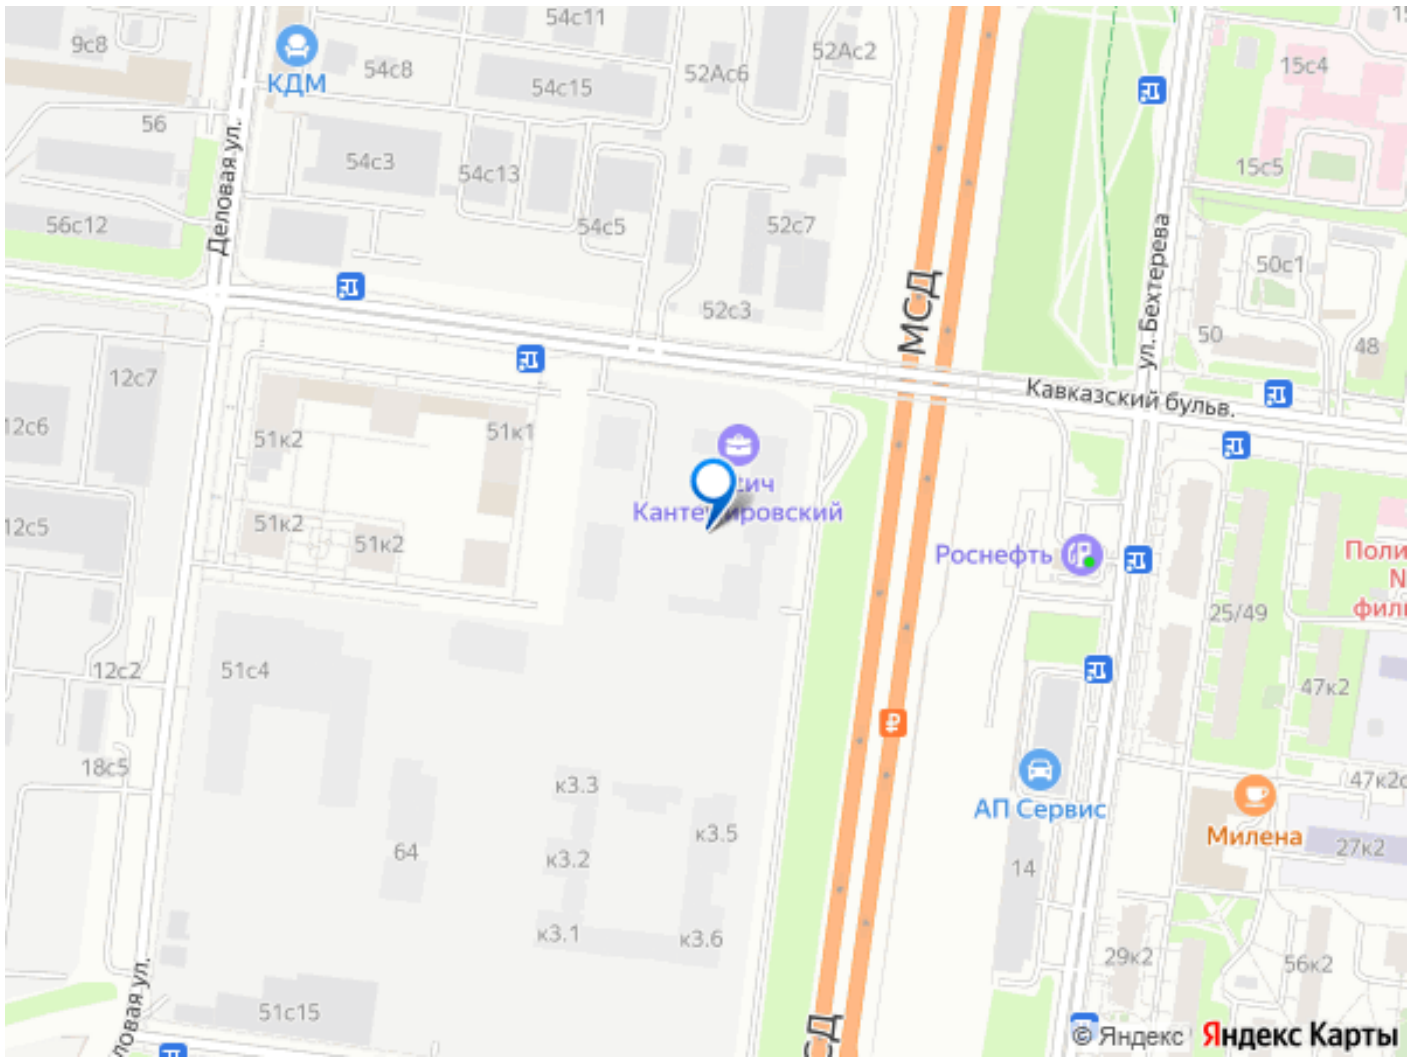

Кантемировская и Царицыно находятся в 15 и 20 минутах пешком соответственно. В соседних кварталах работают спортивные клубы, шахматный клуб, школа айкидо и айки-дзюдзюцу. Рядом находится выезд на МСД(ЮВХ). За 10 минут транспортом можно добраться до выезда на МКАД, за 15 минут — до ТТК, за 30 минут — до центра Москвы.