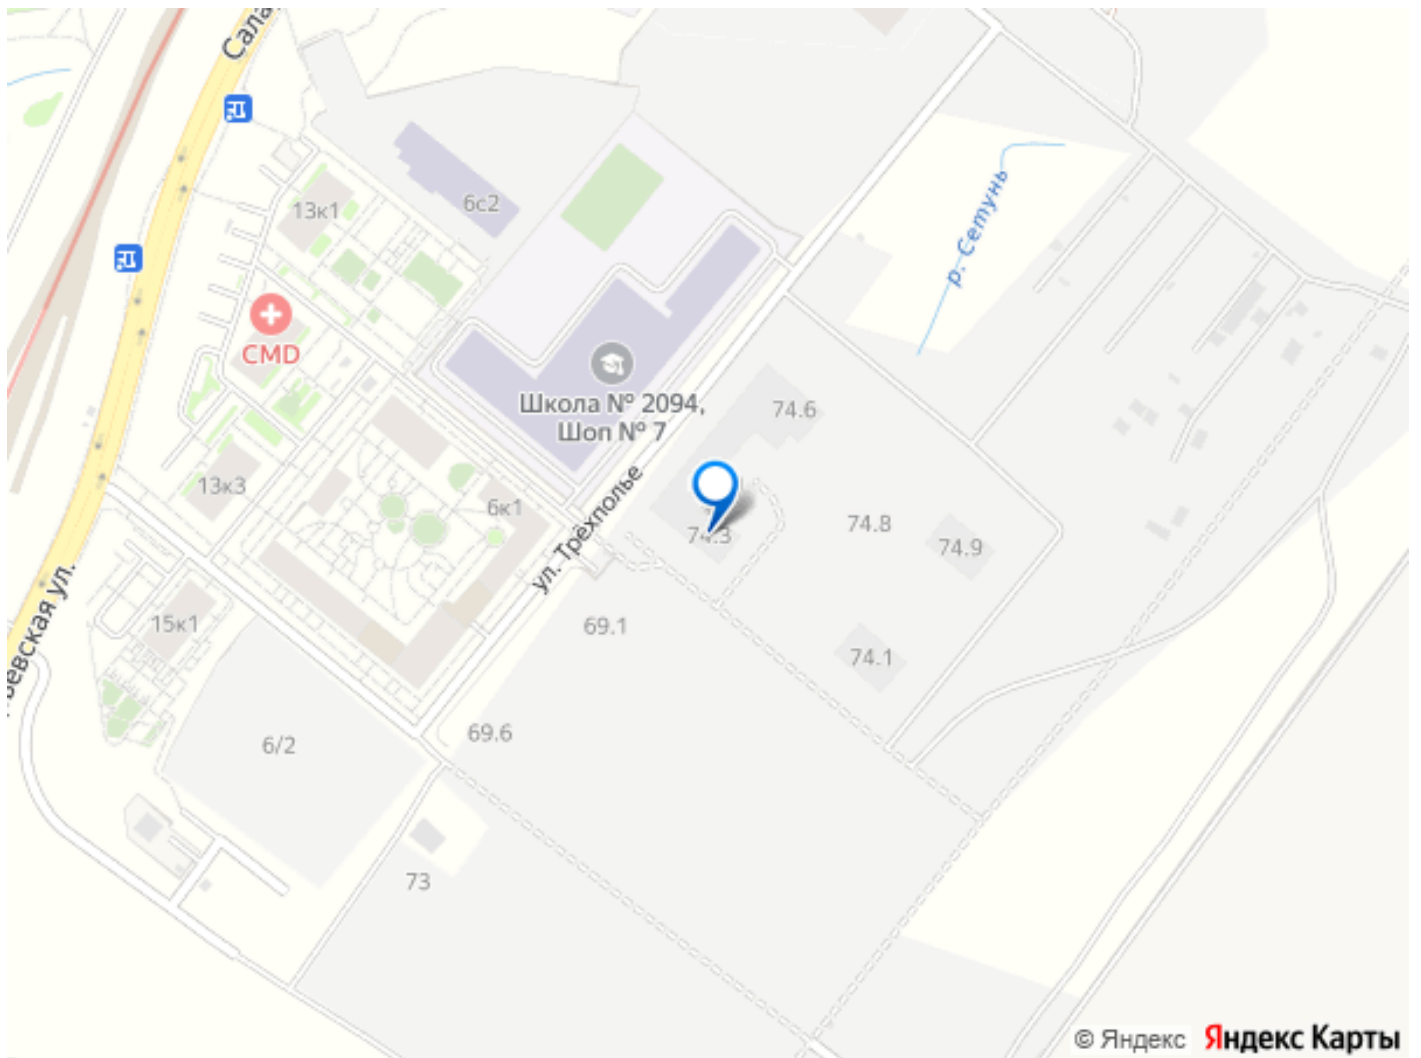

Move.ru - вся недвижимость России