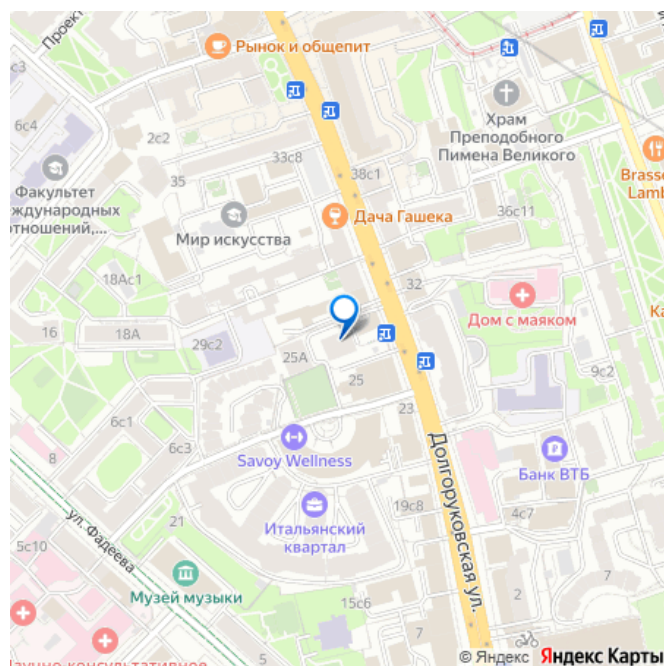

Создано: 23.01.2025 в 18:56

Обновлено: 02.04.2026 в 17:11

Москва, Долгоруковская улица, 25к2

79 900 000 ₺

Москва, Долгоруковская улица, 25к2

Округ

[ЦАО, Тверской район](#)

Улица

[улица Долгоруковская](#)

Квартира

Количество комнат

3

Высота потолков

3.3 м

Общая площадь

63.5 м²

Этаж

3/5

Детали объекта

Тип сделки

Продам

Раздел

[Квартиры](#)

Тип санузла

два

Ремонт

дизайнерский

Квартира в новостройке

да

<https://move.ru/objects/9293246019>

Анастасия (Коммерция) Мельникова,
ОХЕ CAPITAL - Элитная Недвижимость
79802808274

для заметок