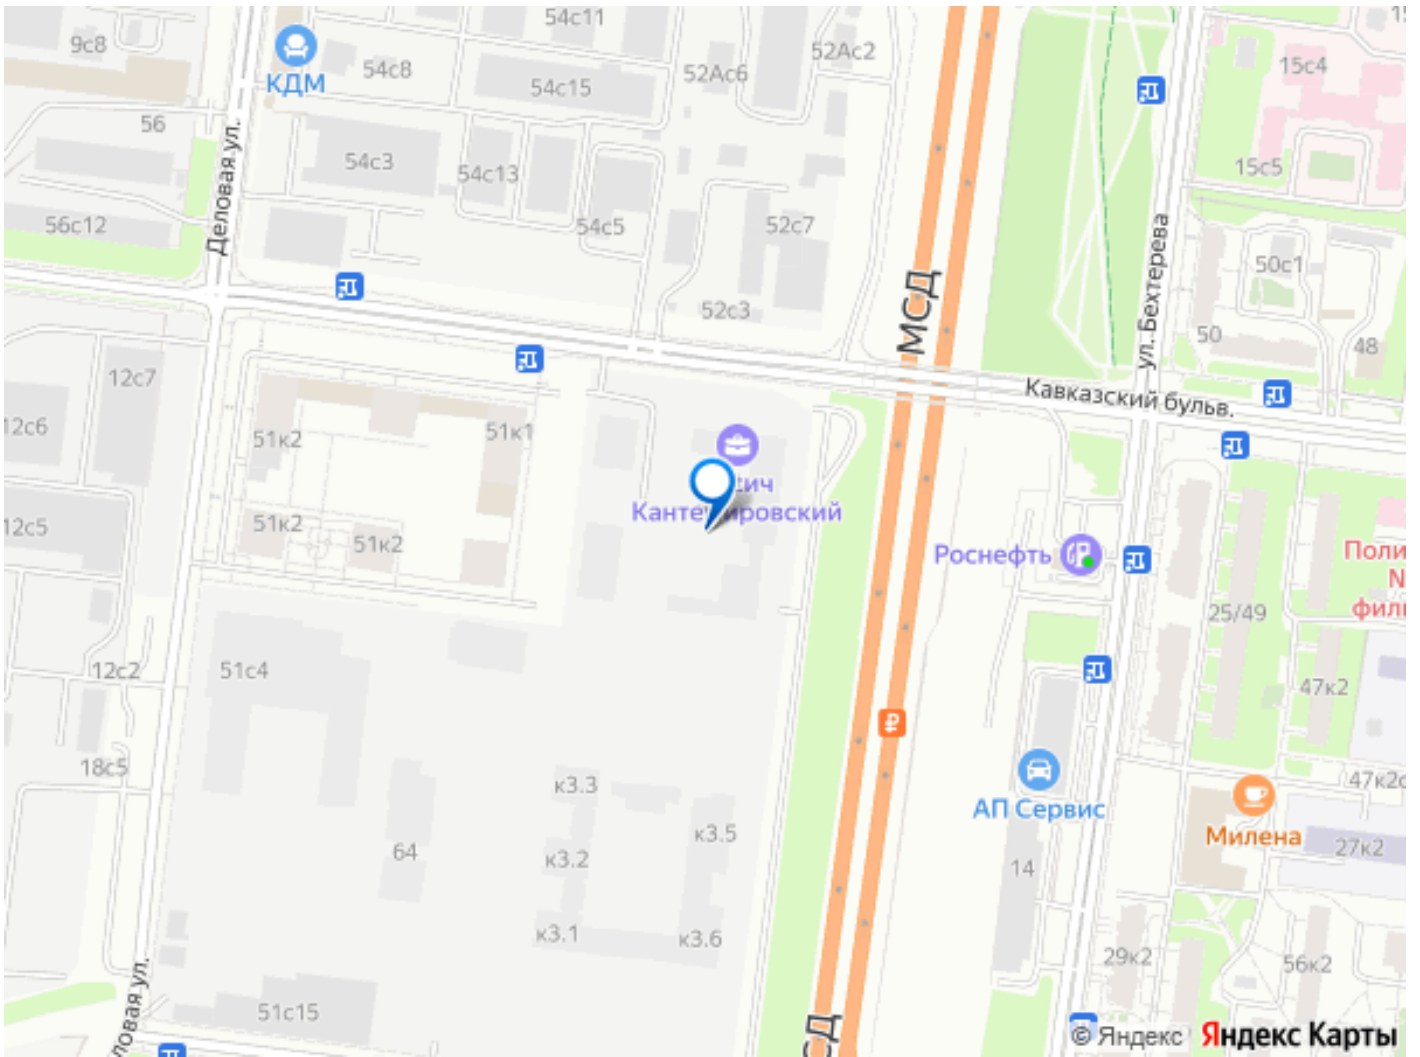

Move.ru - вся недвижимость России