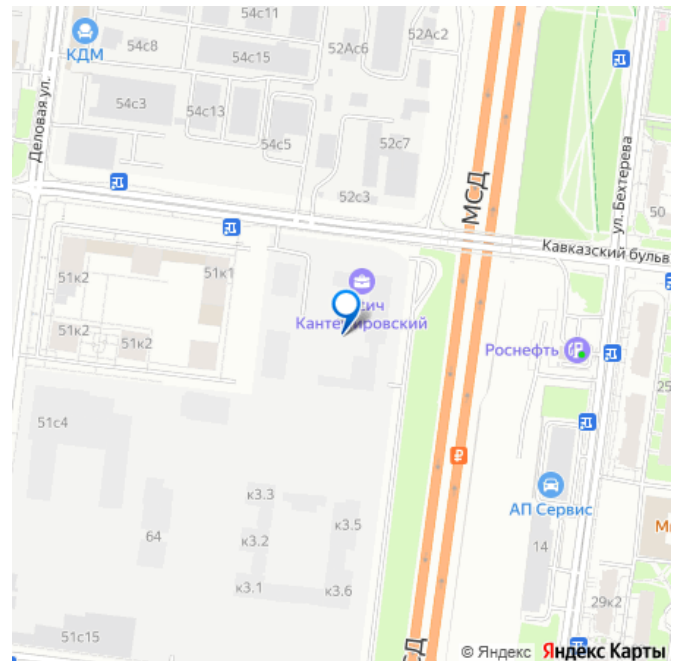

Создано: 10.12.2024 в 11:21

Обновлено: 01.04.2026 в 10:46

MOVE Брокер, Концерн Русич

+7 (495) 127-65-74

Москва, Кавказский б-р, 2

22 229 671 ₺

Москва, Кавказский б-р, 2

Округ

[ЮАО, район Царицыно](#)

для заметок

Квартира

Количество комнат

3

Высота потолков

2.72 м

Жилая площадь

32 м²

Площадь кухни

12 м²

Общая площадь

63 м²

Этаж

23/26

Детали объекта

Тип сделки

Продам

Раздел

[Квартиры](#)

Квартира в новостройке

да

Покупка в ипотеку

да