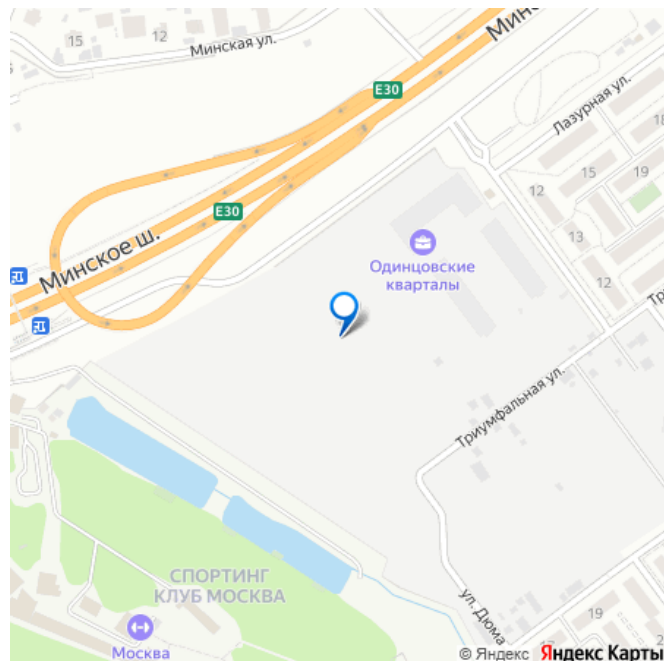

Квартира

Количество комнат

3

Высота потолков

2.9 м

Жилая площадь

32.3 м²

Площадь кухни

17 м²

Общая площадь

64.1 м²

Этаж

2/14