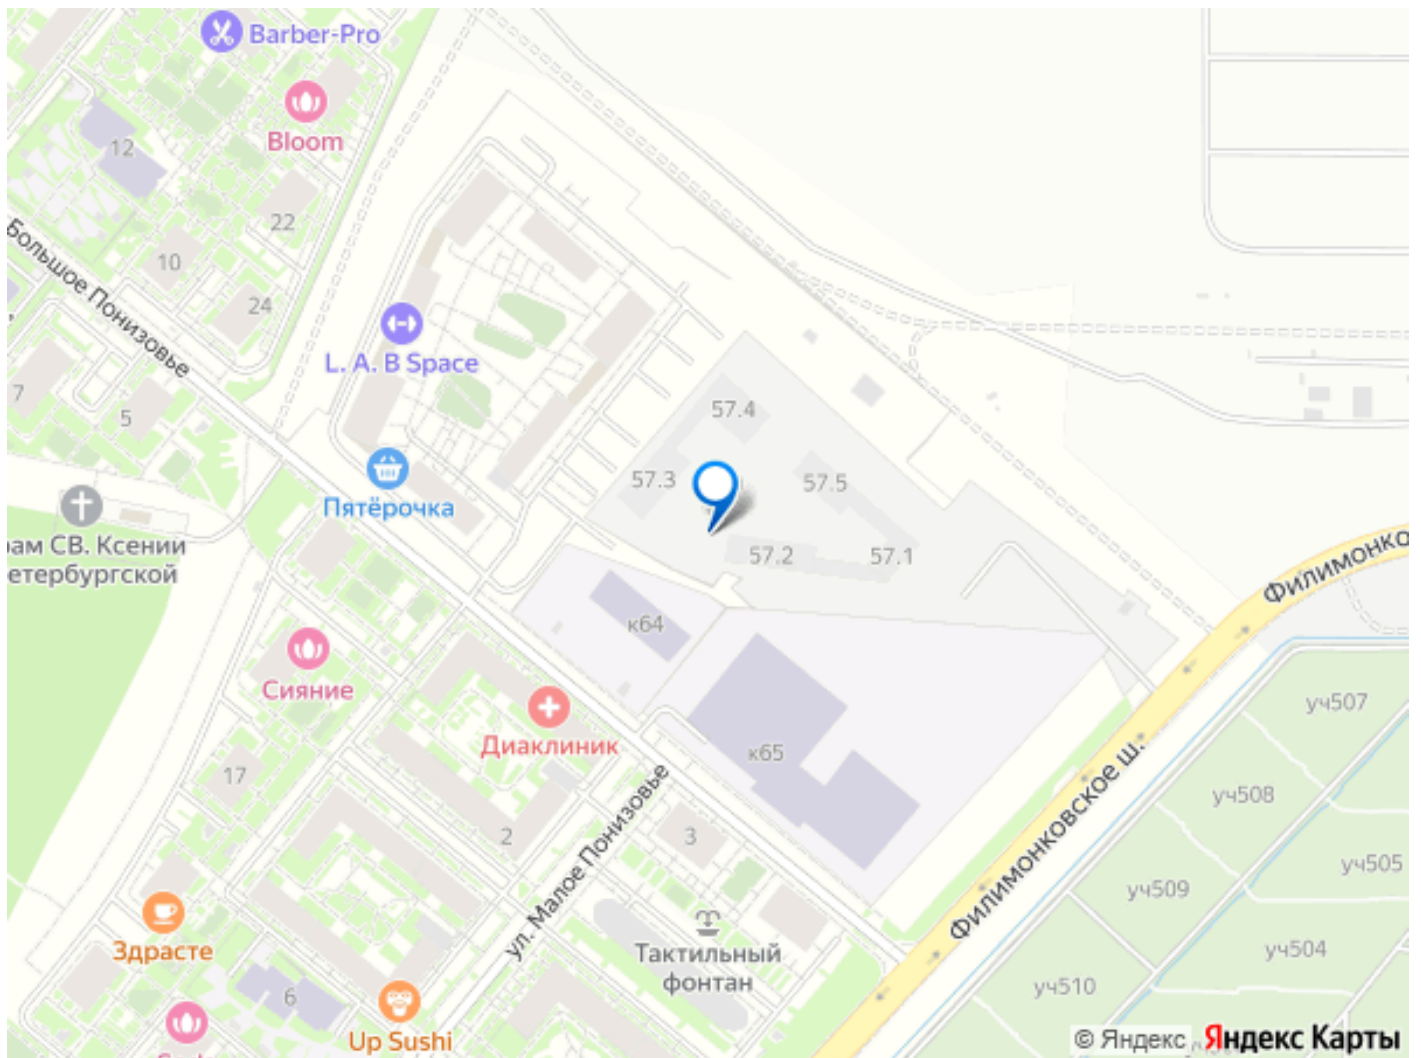

Move.ru - вся недвижимость России