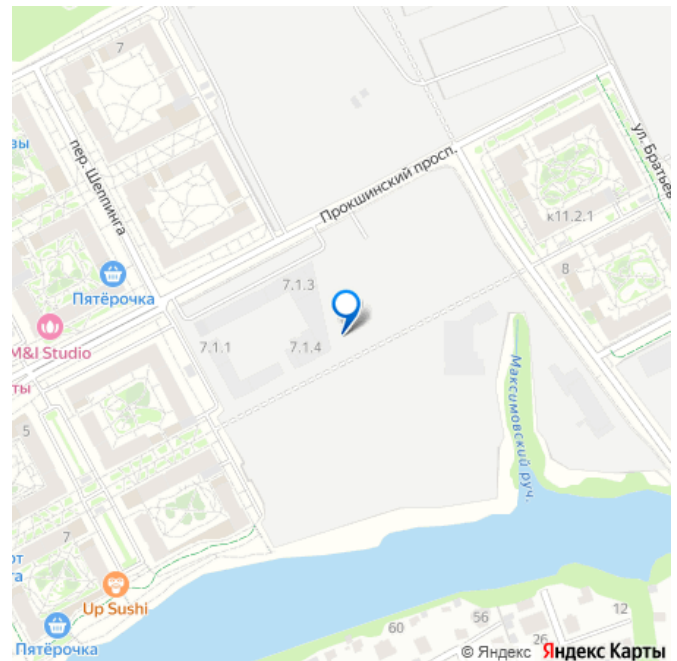

🕒 Создано: 06.05.2026 в 05:19

🔄 Обновлено: 07.05.2026 в 21:47

A101, A101

79315460058

24 845 596 ₺

Округ

[HMAO, район СП Сосенское](#)

для заметок

Квартира

Количество комнат

3

Высота потолков

2.95 м

Жилая площадь

34 м²

Площадь кухни

18.3 м²

Общая площадь

69.1 м²

Этаж

11/14

Детали объекта

Тип сделки

Продам

Раздел

[Квартиры](#)

Тип балкона

балкон и лоджия

Ремонт

без отделки

Квартира в новостройке