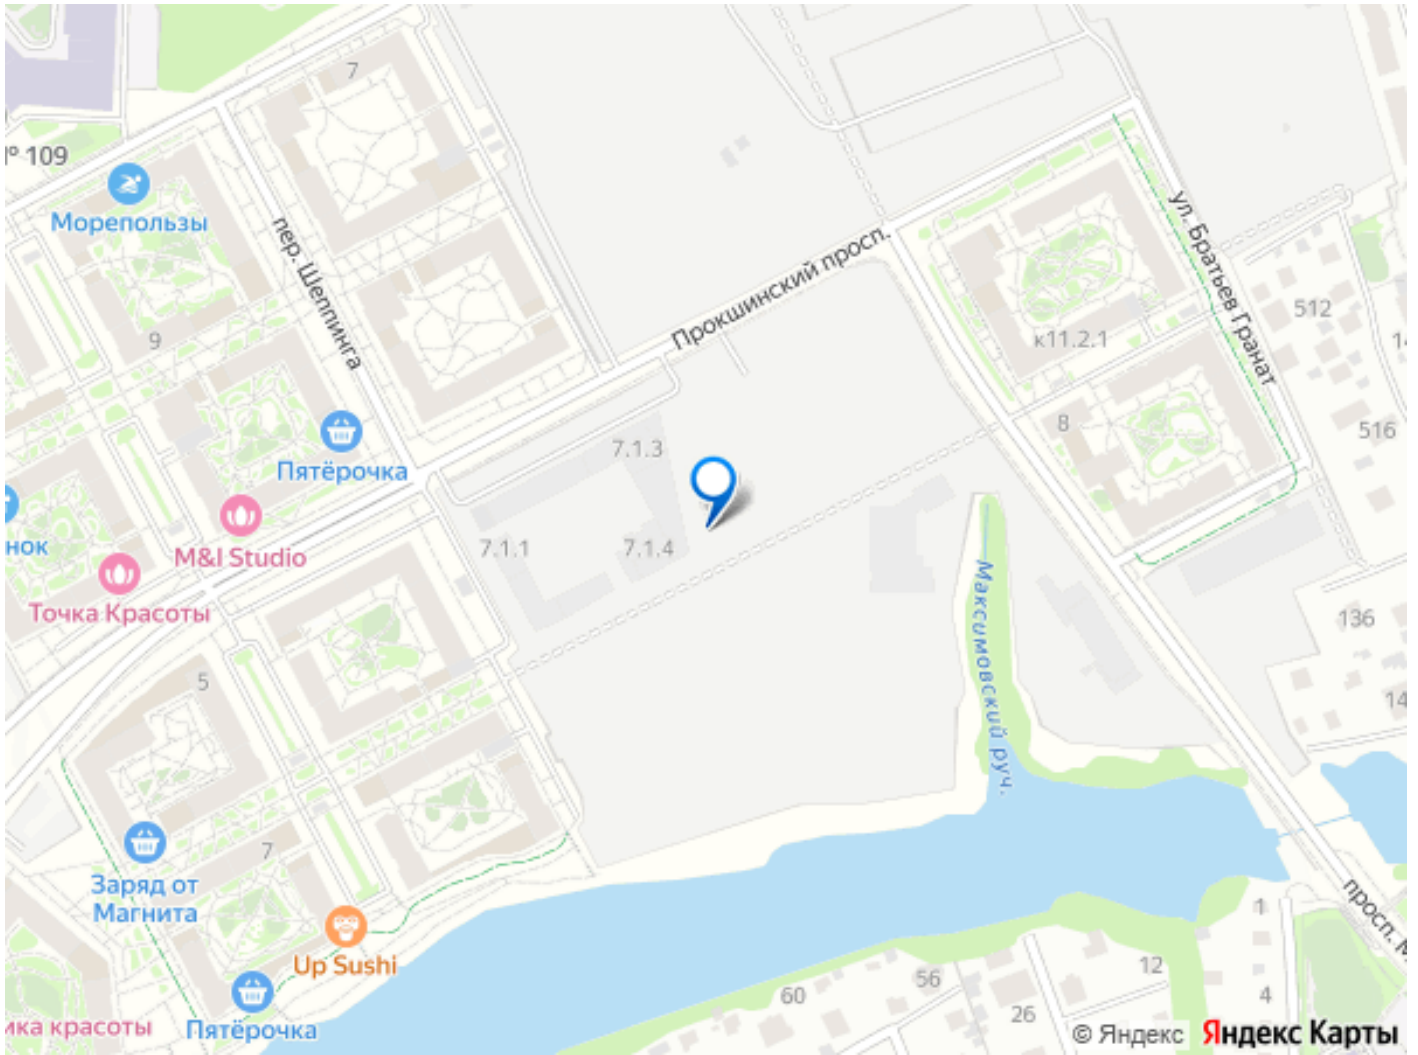

Move.ru - вся недвижимость России