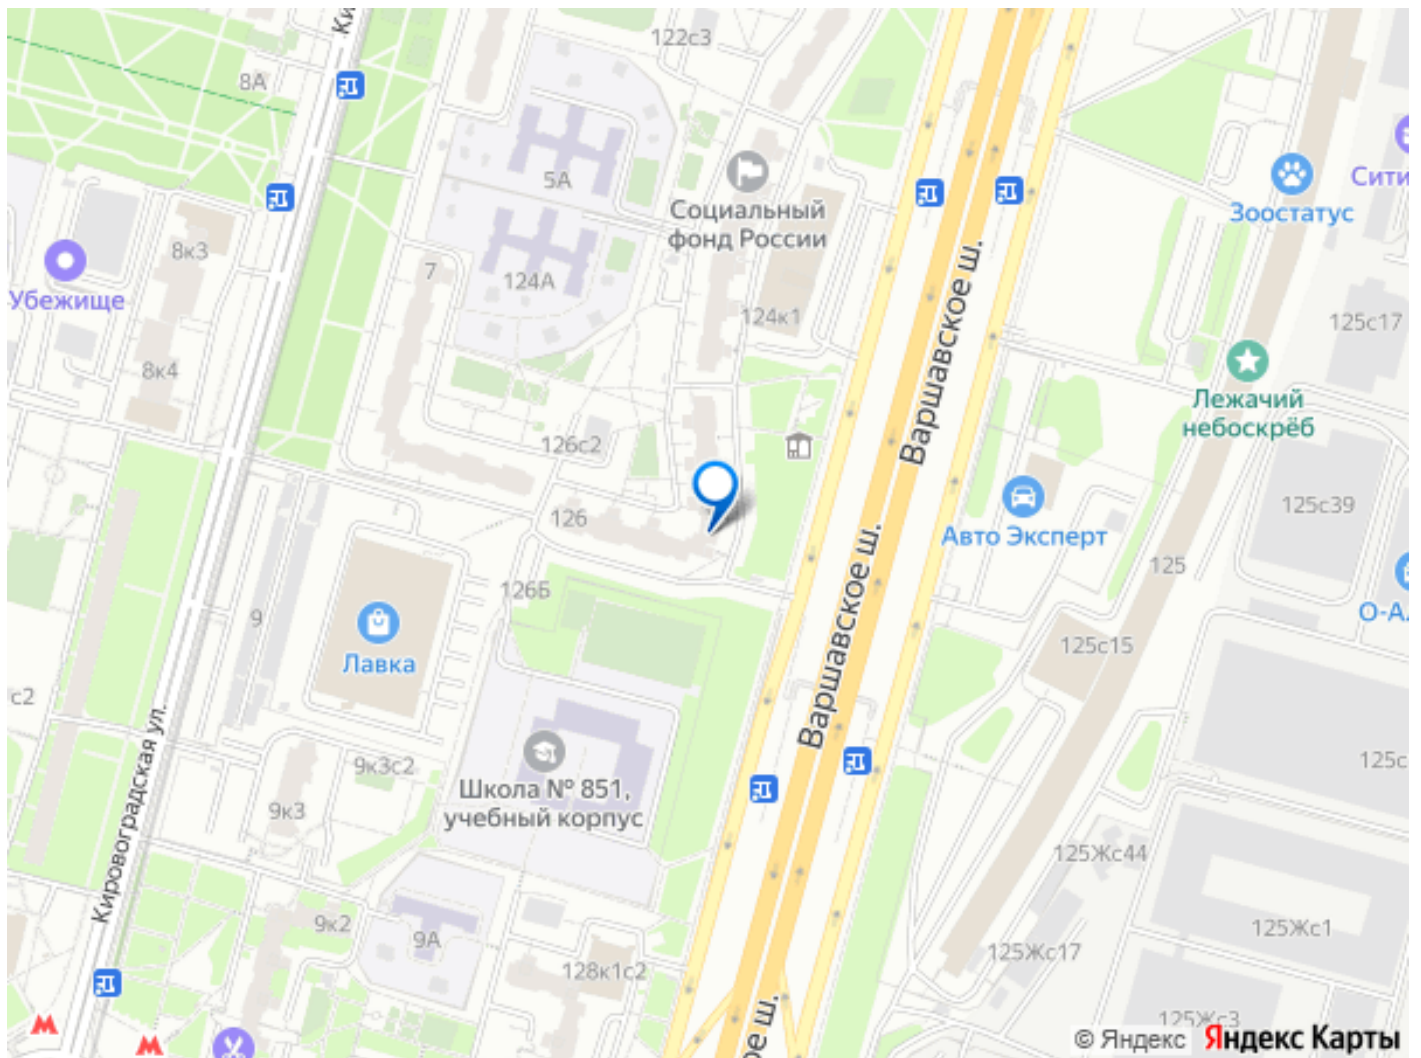

## Описание

УЮТНАЯ СЕМЕЙНАЯ КВАРТИРА: ЗАЕЗЖАЙ И ЖИВИ 5 минут до метро «Южная» 3 изолированные комнаты+ кухня 10 кв.м. ПОЛНАЯ СТОИМОСТЬ Дом серии п44, панель 1987 года постройки. Большая территория двора утопает в зелени, детские и спортивные площадки, видеонаблюдение сделает вашу жизнь безопасной и комфортной. Во дворе начальная школа 851. Интеллигентные соседи. Квартира 73,1 кв.м. «РАСПАШОНКА» + балкон 2 кв.м. Окна двух комнат и кухни выходят во двор, одно окно на Варшавское шоссе. Квартира очень просторная, с большой КУХНЕЙ. БЕЗ ПЕРЕПЛАНИРОВОК. Кухня укомплектована техникой. Практически вся мебель и техника остается новому владельцу. В шаговой доступности ТЦ «ЮЖНЫЙ», множество продуктовых магазинов, аптеки, банки и все необходимое для комфортной жизни. Для детей действует Чертановский каток, студия раннего плавания «Аквапупс», недалеко «Школьный парк» с городской елкой. Быстрый и удобный выезд на Варшавское шоссе, МСД и МКАД. Метро «Южное» 5 минут пешком. Объект готов к показам. Будем рады видеть вас и ваших клиентов- звоните, чтобы согласовать удобное время. Номер объекта: #1/539407/19278