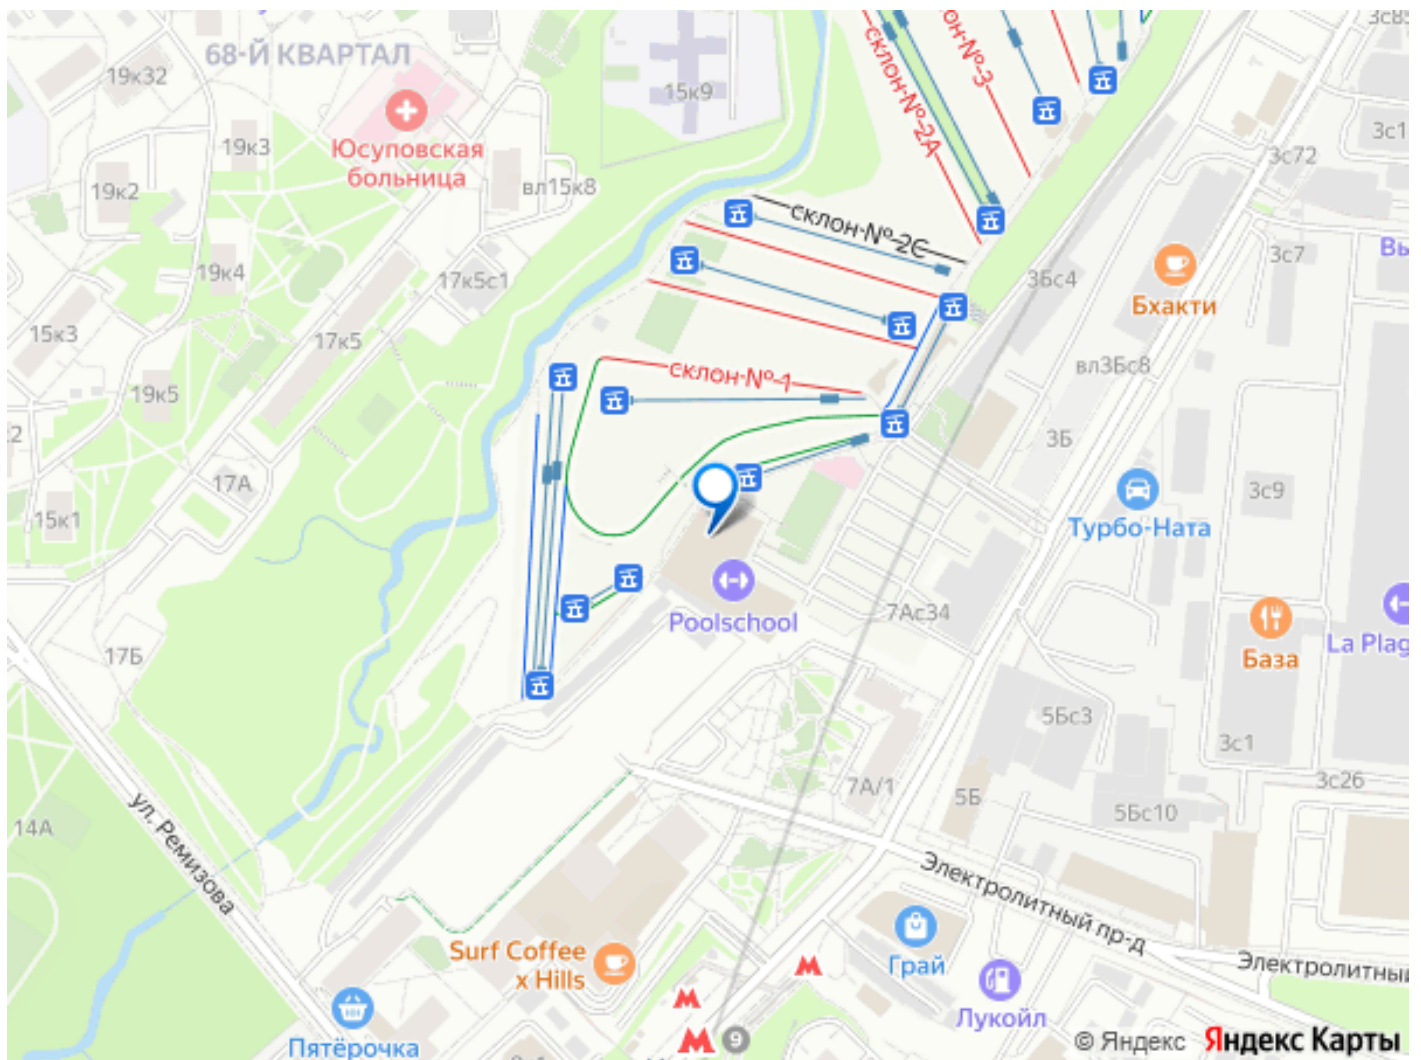

для заметок

тепло и звуко- изоляция. Звоните.

Приглашаем на просмотр. Нагорный район известен своей инфраструктурой, деловой и образовательной средой, широкими возможностями для активного образа жизни, спорта и отдыха. В непосредственной близости расположено 40 га лесопарковых зон для прогулок и отдыха и горнолыжный склон для занятий зимними видами спорта. Собственный двор и сквер станут вашими любимыми местами для прогулок и отдыха. Здесь созданы условия для занятий спортом: от просторных площадок для утренней зарядки до скалодрома, который вызовет интерес у любителей активного образа жизни. На территории квартала расположены супермаркет, магазины, рестораны и уютная пекарня, где можно выпить кофе, перекусить и встретиться с друзьями, салоны красоты и аптека. В домах TopHills предусмотрен охраняемый подземный паркинг. На территории квартала расположены 4 развивающих детских площадки, двор-парк и сквер, спортивная площадка. В радиусе 1,5 км расположено 8 школ и 15 детских садов. В шаговой доступности находятся 2 детских сада и 3 школы. Менее чем в 4 км от комплекса находится Третье транспортное кольцо (ТТК) — до него можно доехать на автомобиле за 10 минут. Рядом выезды на Варшавское шоссе и Нахимовский проспект. Путь до центральных районов в зависимости от загруженности дорог займёт примерно 20 минут. Ответим на все вопросы. Звоните.