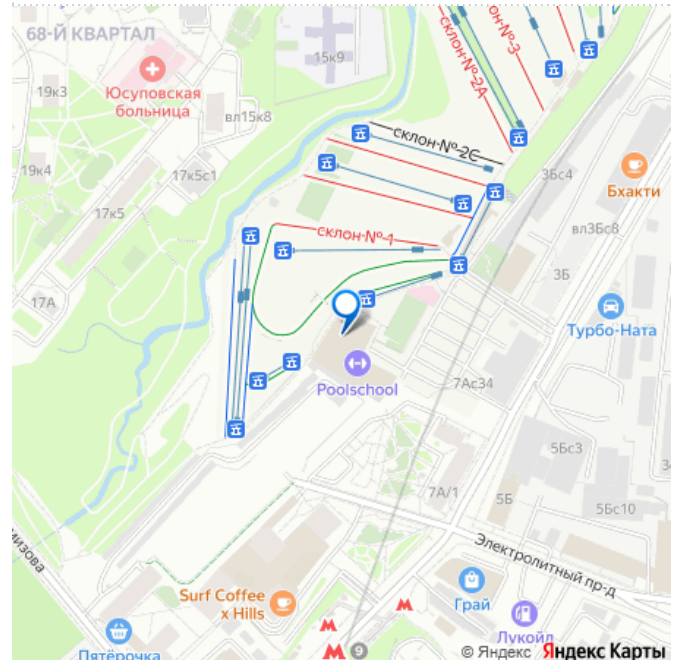

для заметок

тепло и звуко- изоляция. Звоните.

Приглашаем на просмотр. Нагорный район известен своей инфраструктурой, деловой и образовательной средой, широкими возможностями для активного образа жизни, спорта и отдыха. В непосредственной близости расположено 40 га лесопарковых зон для прогулок и отдыха и горнолыжный склон для занятий зимними видами спорта. Собственный двор и сквер станут вашими любимыми местами для прогулок и отдыха. Здесь созданы условия для занятий спортом: от просторных площадок для утренней зарядки до скалодрома, который вызовет интерес у любителей активного образа жизни. На территории квартала расположены супермаркет, магазины, рестораны и уютная пекарня, где можно выпить кофе, перекусить и встретиться с друзьями, салоны красоты и аптека. В домах TopHills предусмотрен охраняемый подземный паркинг. На территории квартала расположены 4 развивающих детских площадки, двор-парк и сквер, спортивная площадка. В радиусе 1,5 км расположено 8 школ и 15 детских садов. В шаговой доступности находятся 2 детских сада и 3 школы. Менее чем в 4 км от комплекса находится Третье транспортное кольцо (ТТК) — до него можно доехать на автомобиле за 10 минут. Рядом выезды на Варшавское шоссе и Нахимовский проспект. Путь до центральных районов в зависимости от загруженности дорог займёт примерно 20 минут. Ответим на все вопросы. Звоните.