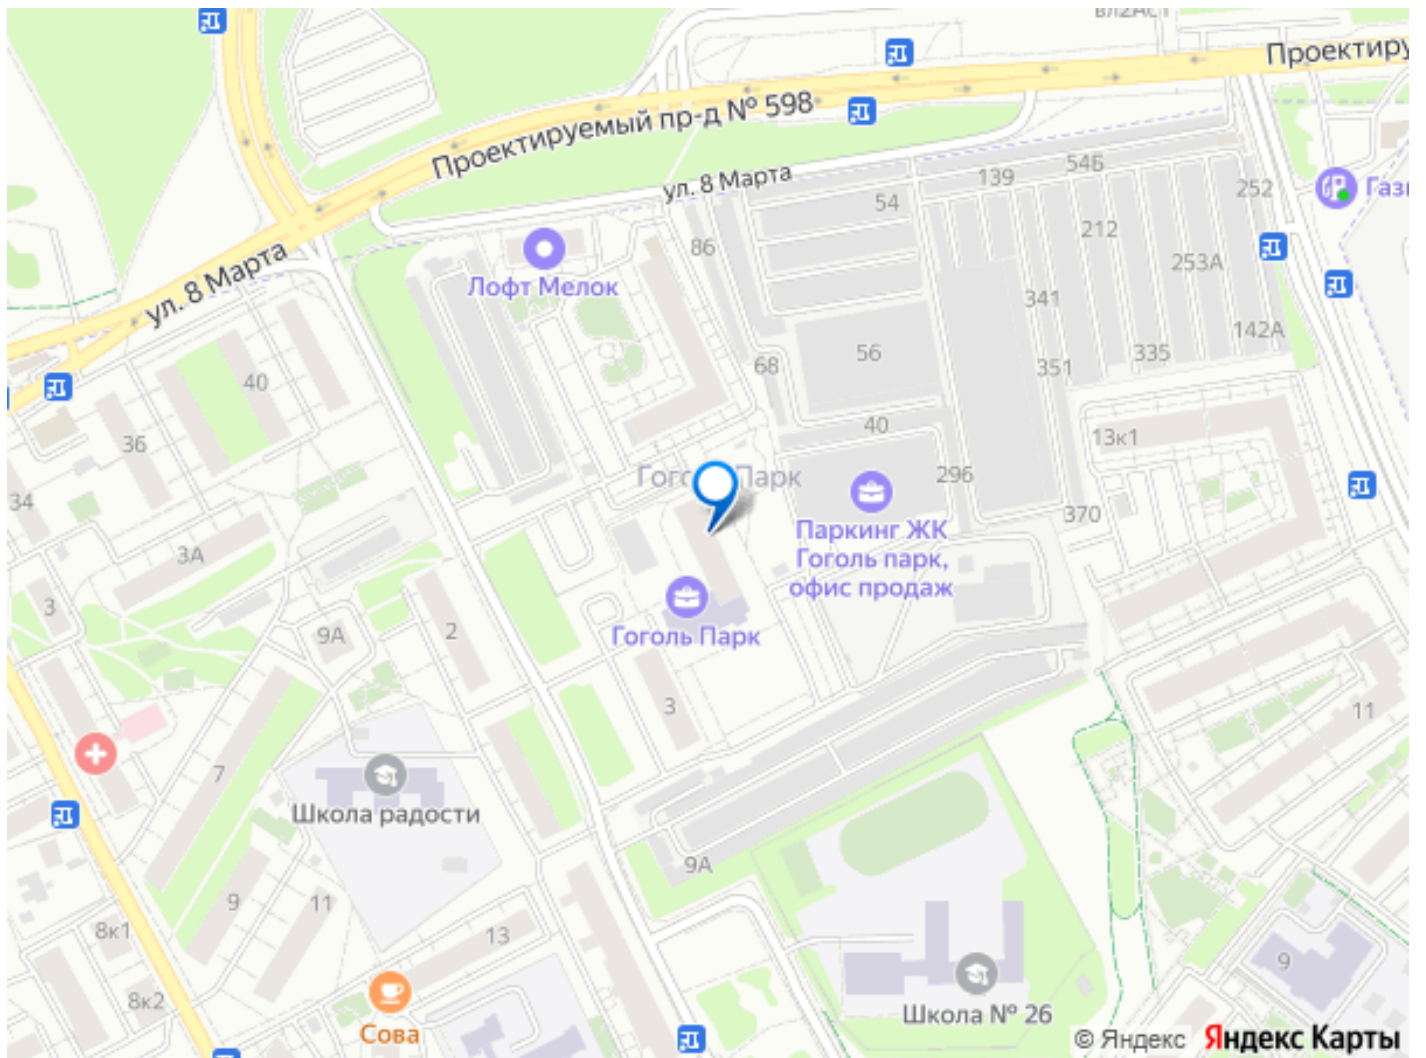

Move.ru - вся недвижимость России