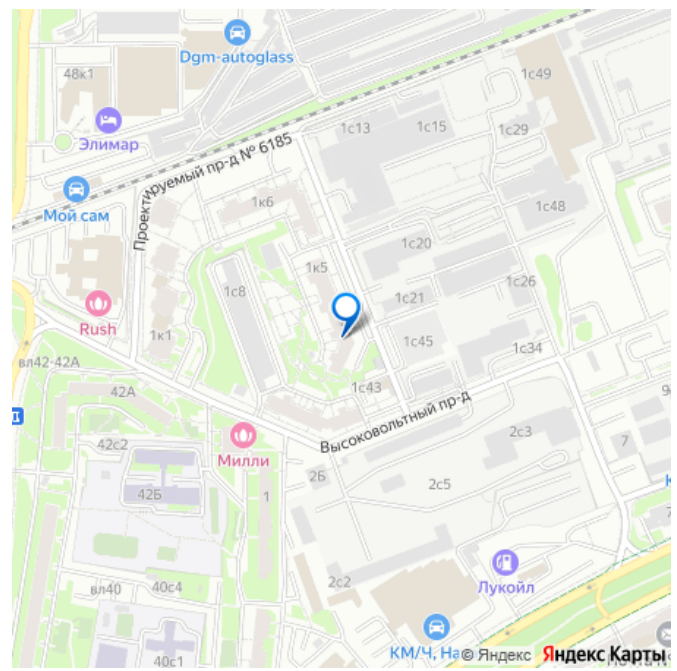

Аркадий Николаевич Алексеев,
Частный маклер
79678481940

🕒 Создано: 24.02.2026 в 13:08
Обновлено: 04.03.2026 в 14:30

Москва, Высоковольтний проезд, 1к4

25 500 000 ₺

Москва, Высоковольтний проезд, 1к4

Округ

[СВАО, район Отрадное](#)

Улица

[проезд Высоковольтний](#)

для заметок

Квартира

Количество комнат

3

Высота потолков

2.8 м

Жилая площадь

45 м²

Площадь кухни

9 м²

Общая площадь

75 м²

Этаж

2/22

Детали объекта

Тип сделки

Продам

Раздел

[Квартиры](#)

Тип санузла

совмещенный