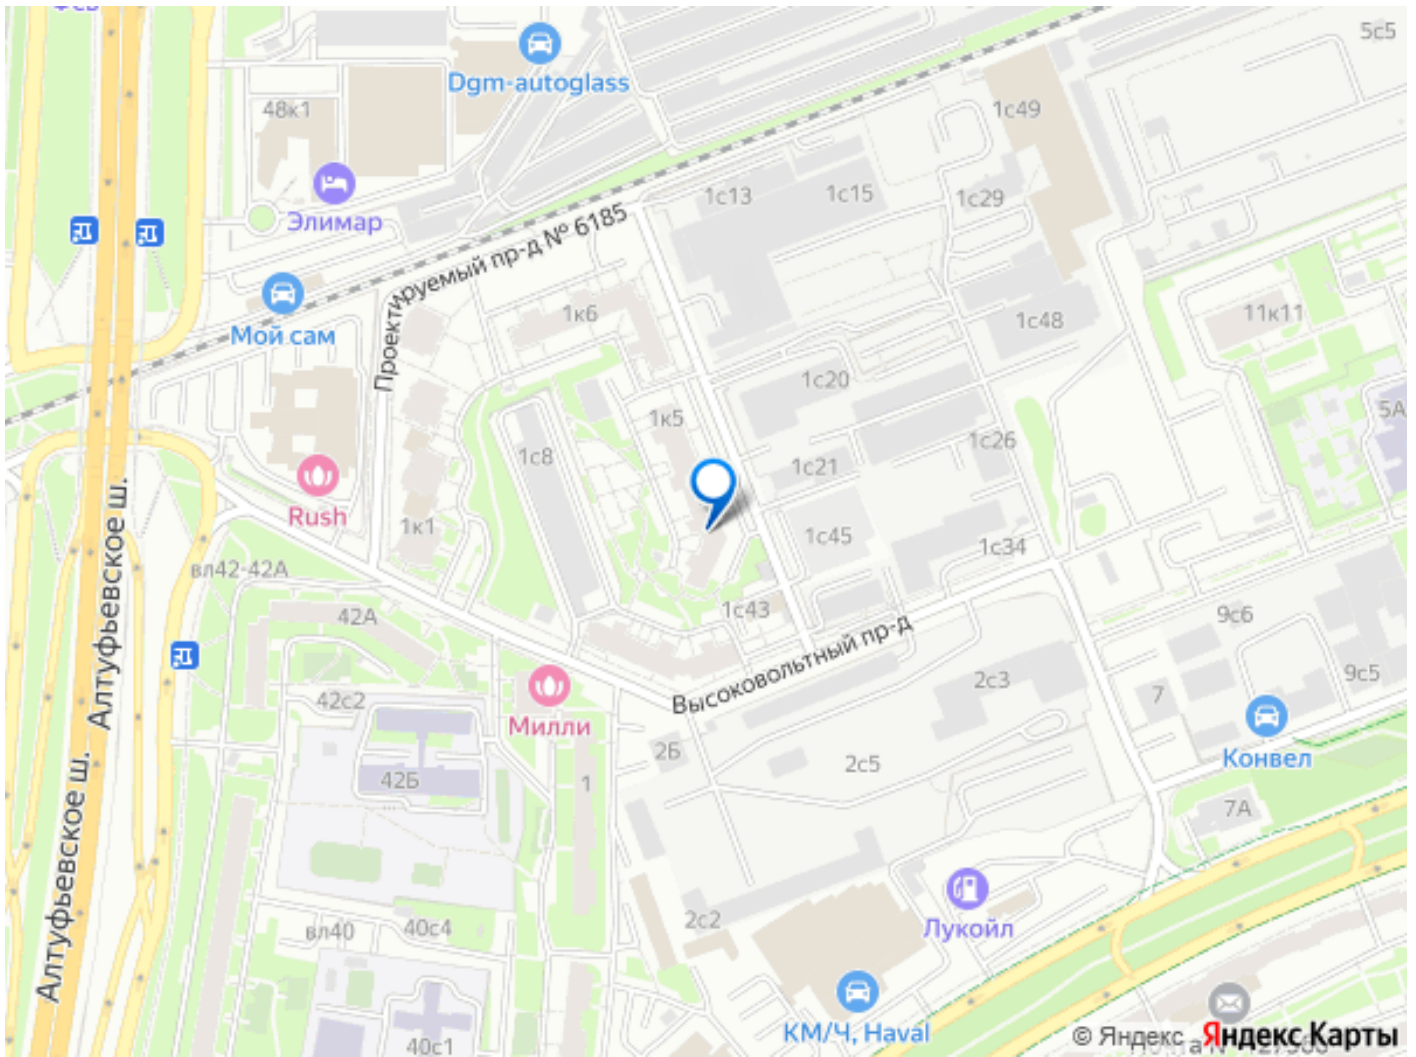

Move.ru - вся недвижимость России