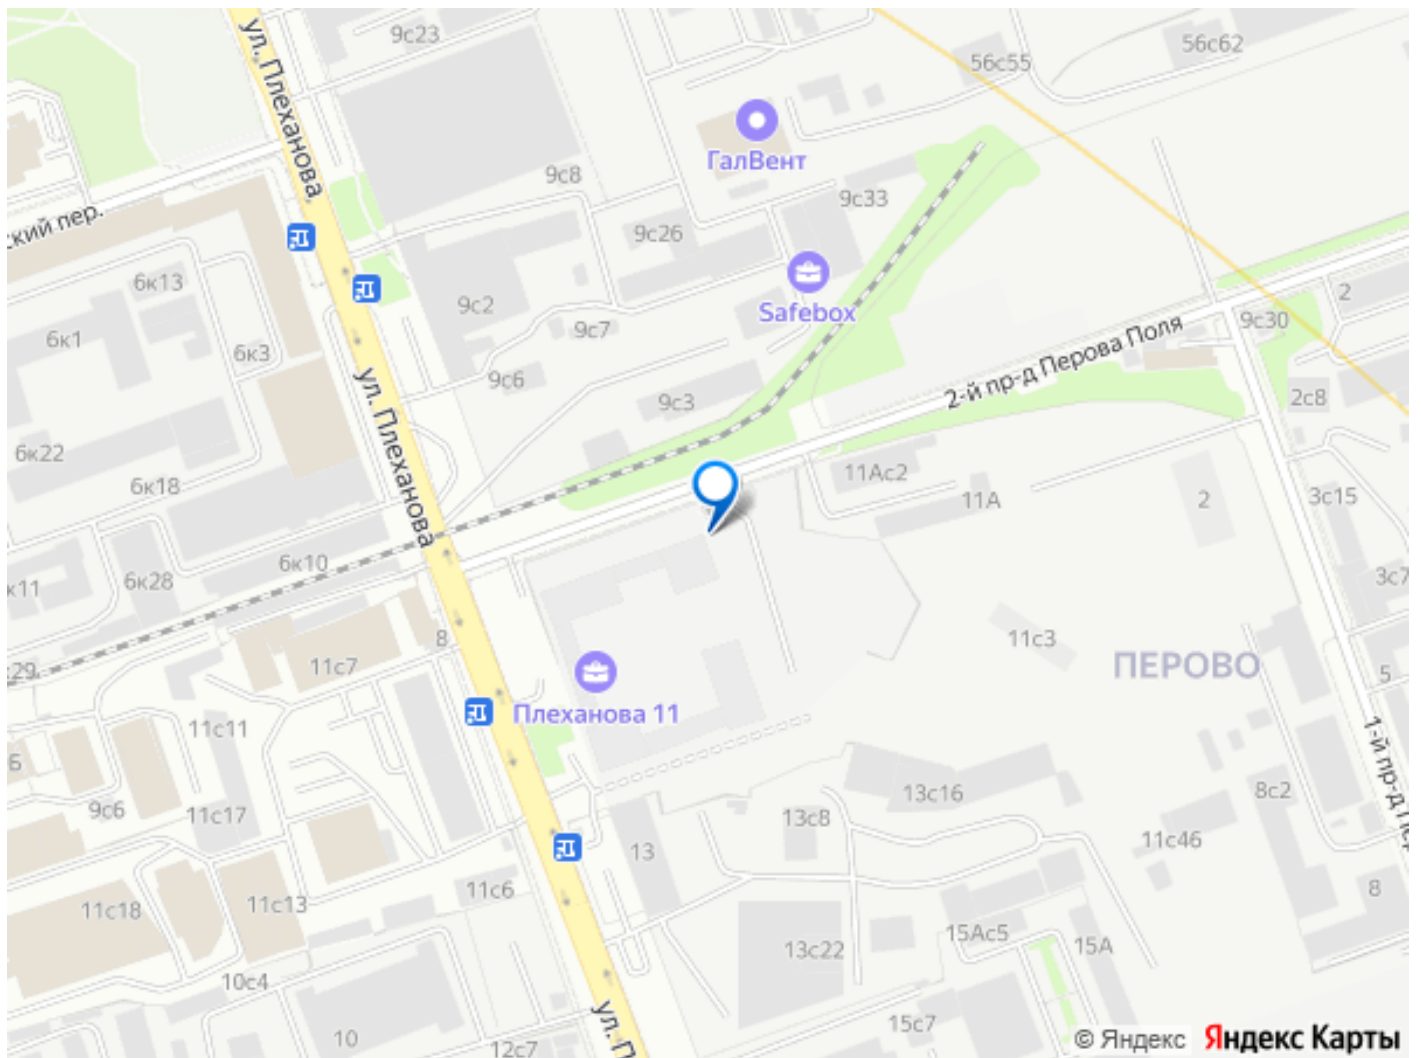

Move.ru - вся недвижимость России