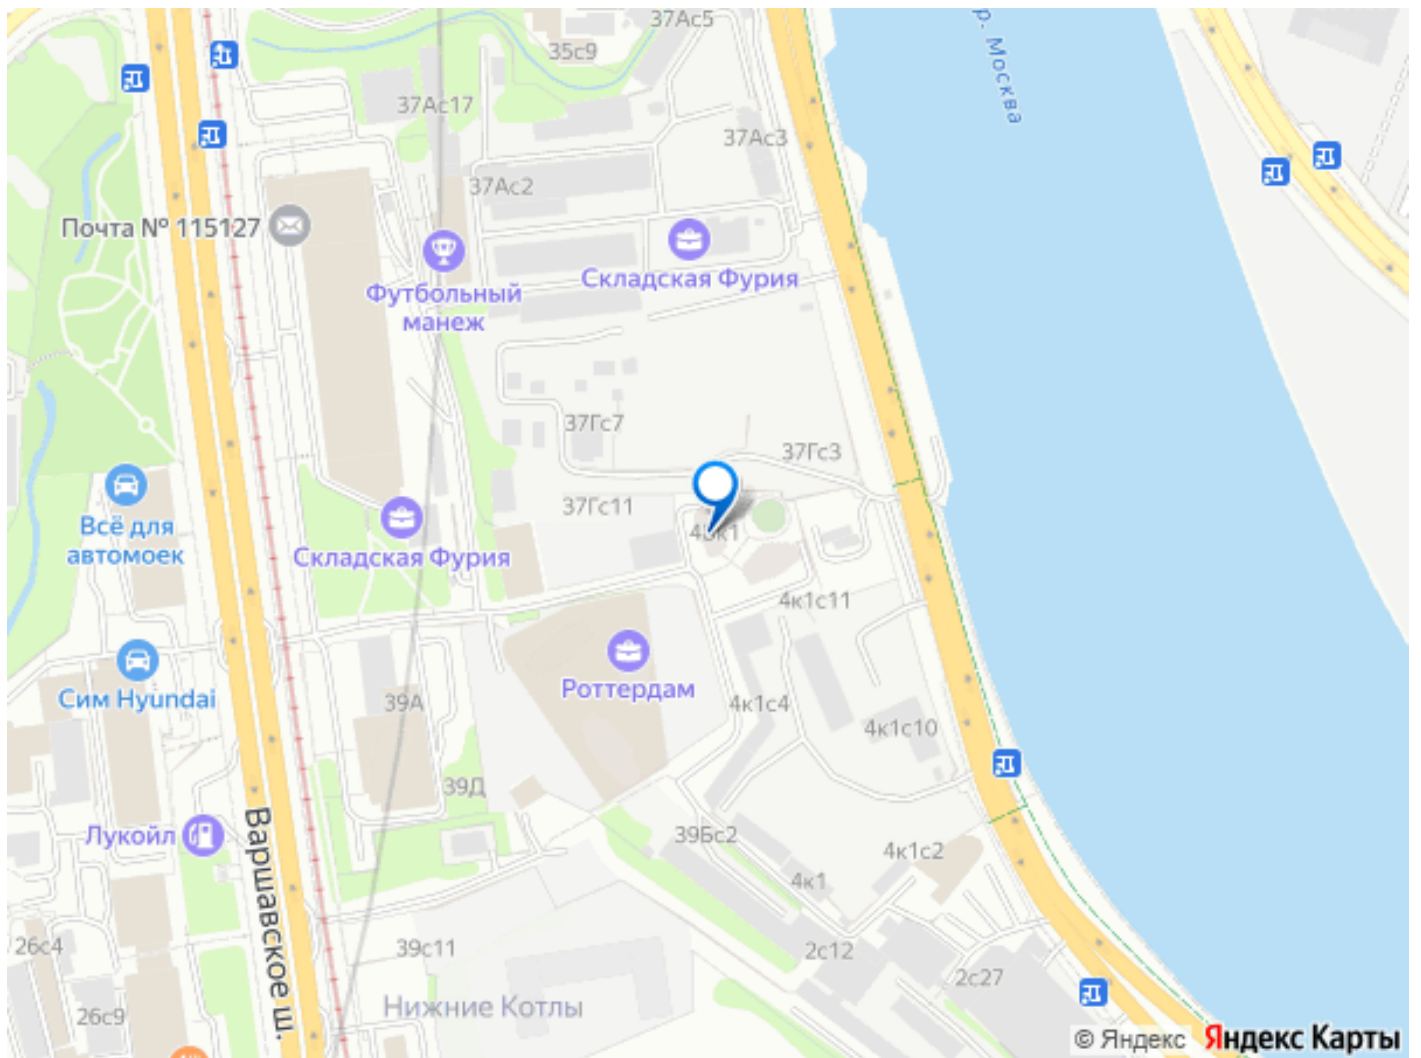

настроения. Пешая доступность до метро, удобный выезд на Варшавское шоссе к ТТК и Садовому кольцу, а также живописная Нагатинская набережная с маршрутом до Кремля. Выберите метро, автомобиль, трамвай или велопогулки вдоль реки - всё под рукой. Транспортная доступность: Всего в 5 минутах пешком до метро Нагатинская и 8 минутах от МЦК Верхние Котлы. Рядом Аэроэкспресс до метро Домодево. До ТТК 2,2 км и 4,9 км до Садового кольца. Внутренняя инфраструктура: ЖК «Роттердам»: идеальный баланс работы и отдыха на Нагатинской набережной. Коворкинги, детские площадки и игровой центр для всей семьи. Рядом - 5 парков, спортивные и деловые центры в шаговой доступности. Архитектура сочетает высотные и малоэтажные здания без ощущения «каменных джунглей». Панорамные виды из окон верхних этажей и прямой выход к Москве-реке. Уединённость, безопасность и комфорт для тех, кто ценит личное пространство и время. Квартира без отделки - чистый холст для вашего интерьера.