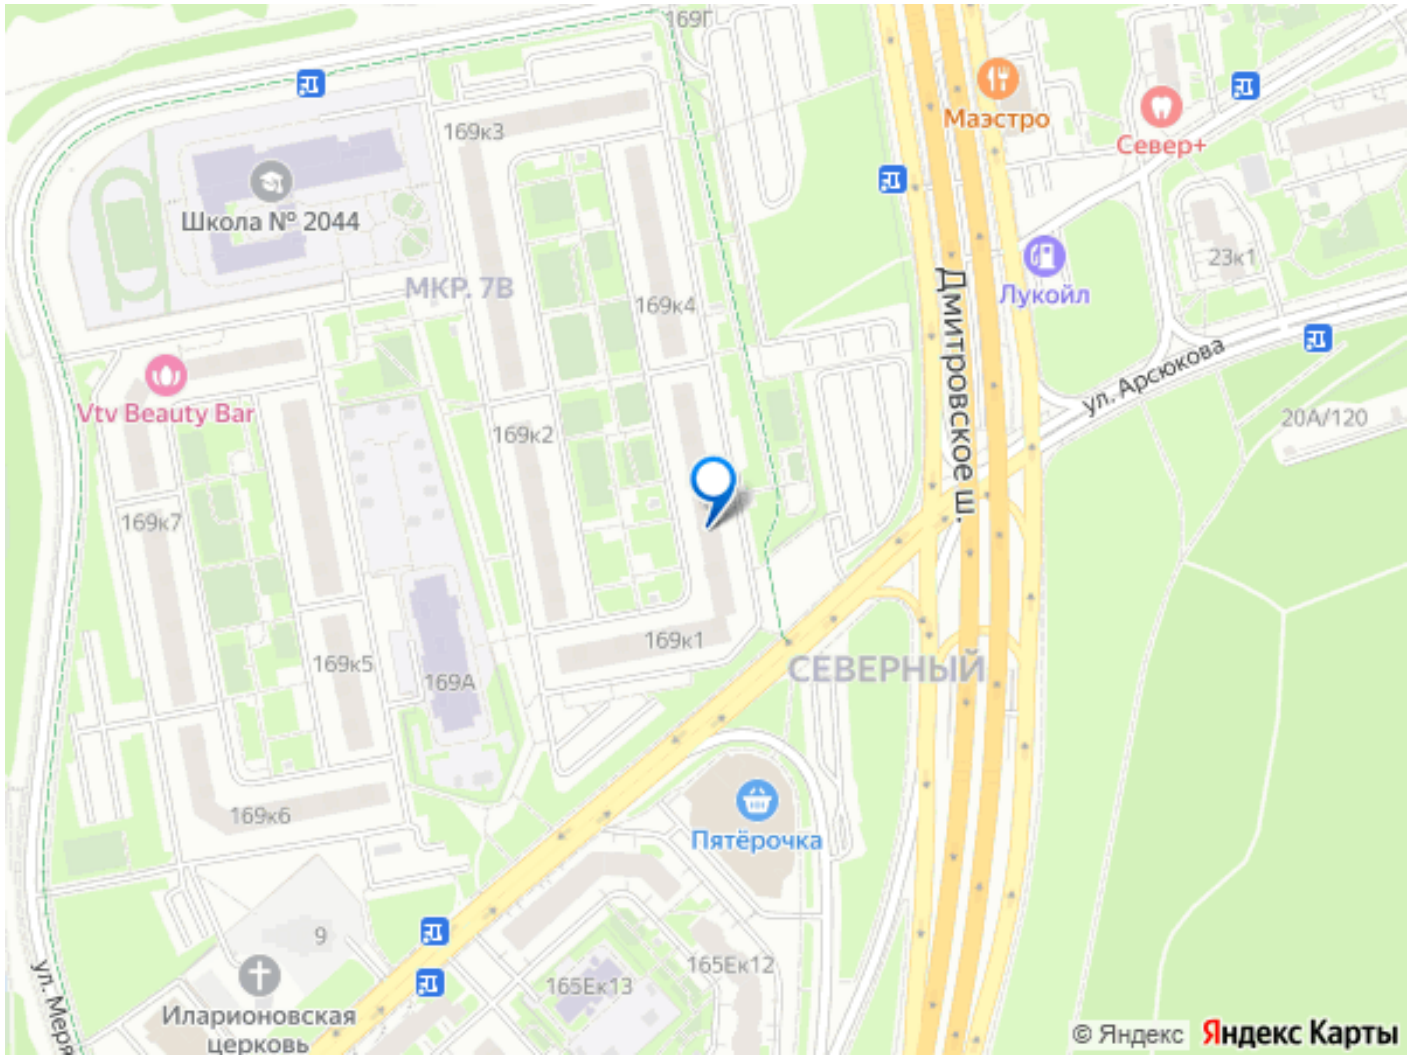

Move.ru - вся недвижимость России