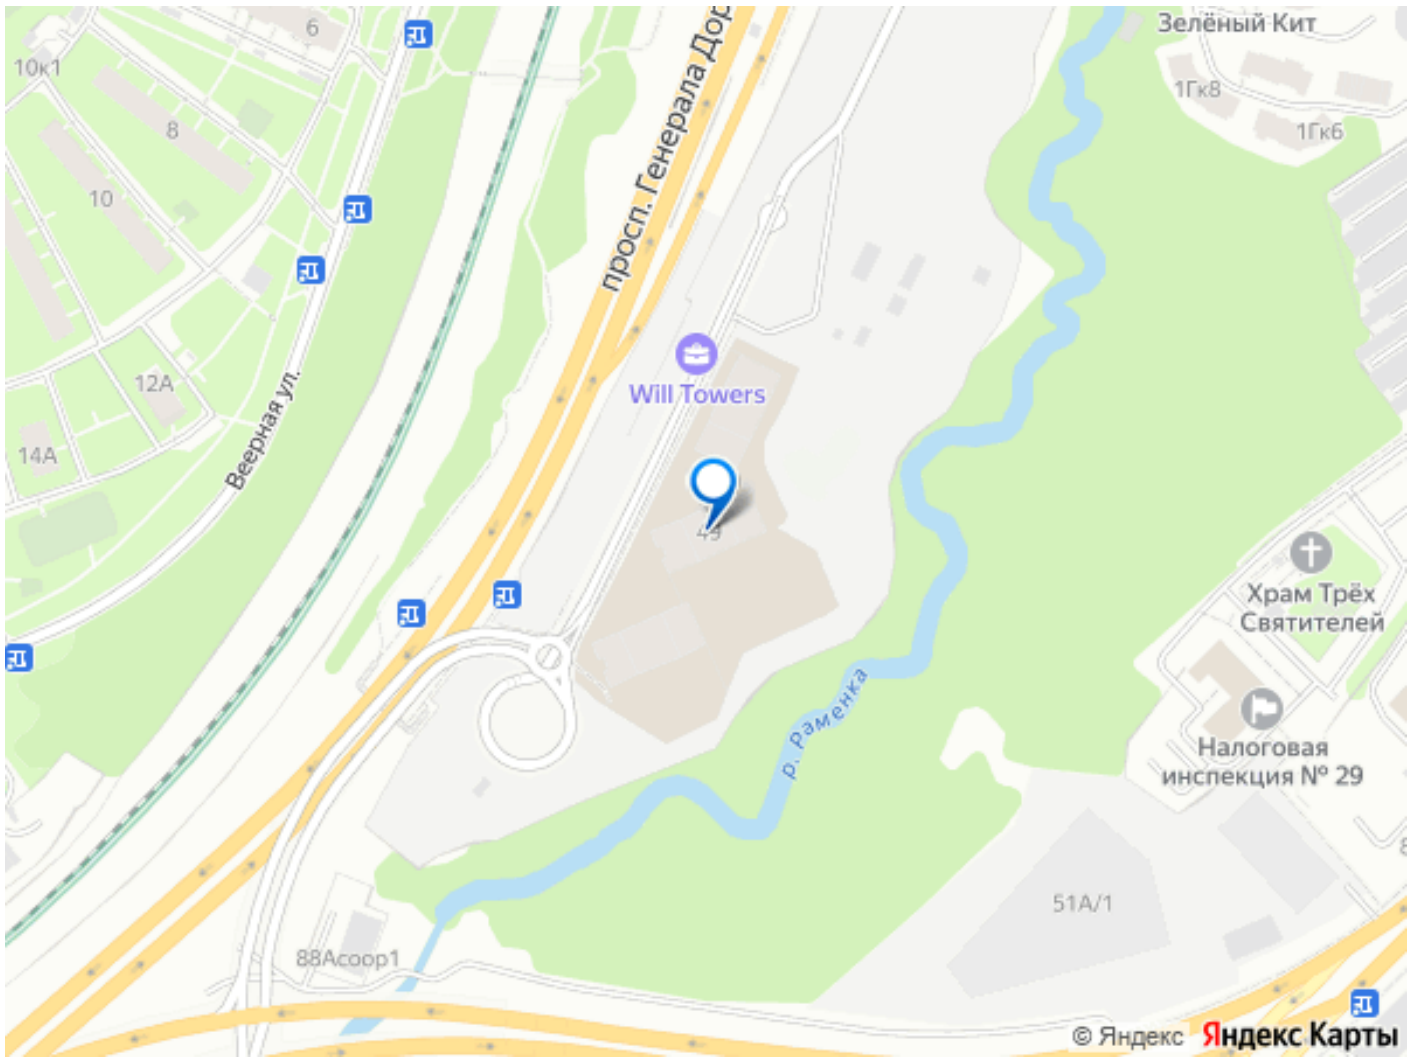

консьерж-служба 24/7, подземный паркинг. В шаговой доступности престижная Новая школа! Детские сады, школы, магазины, поликлиники, торговые центры, парки, рестораны, кофейни тоже рядом. Отличная транспортная доступность: 4 минуты до ТТК, 7 минут до МГУ, 10 минут до Садового кольца! Быстрый выход на сделку! Полное юридическое сопровождение!