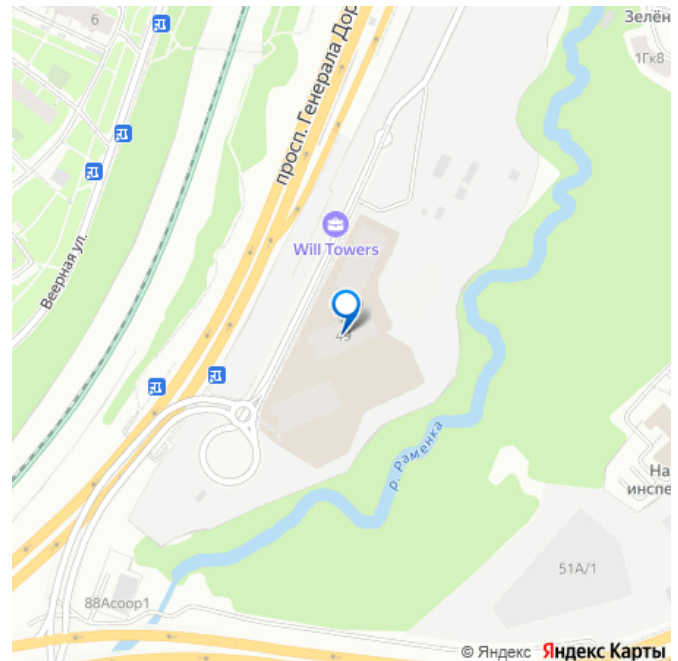

Real Estate Game, Real Estate Game
79868093441

🕒 Создано: 02.07.2025 в 13:40

🔄 Обновлено: 06.04.2026 в 11:22

**Москва, проспект Генерала Дорохова,
вл1к2**

36 700 000 ₹

Москва, проспект Генерала Дорохова, вл1к2

Округ

[ЗАО, район Раменки](#)

Улица

[улица Генерала Дорохова](#)

Квартира

Количество комнат

3

Высота потолков

3 м

Жилая площадь

48.8 м²

Площадь кухни

14.5 м²

Общая площадь

85.1 м²

Этаж

11/52

Детали объекта

Тип сделки

Продам

Раздел

[Квартиры](#)

Тип санузла

для заметок